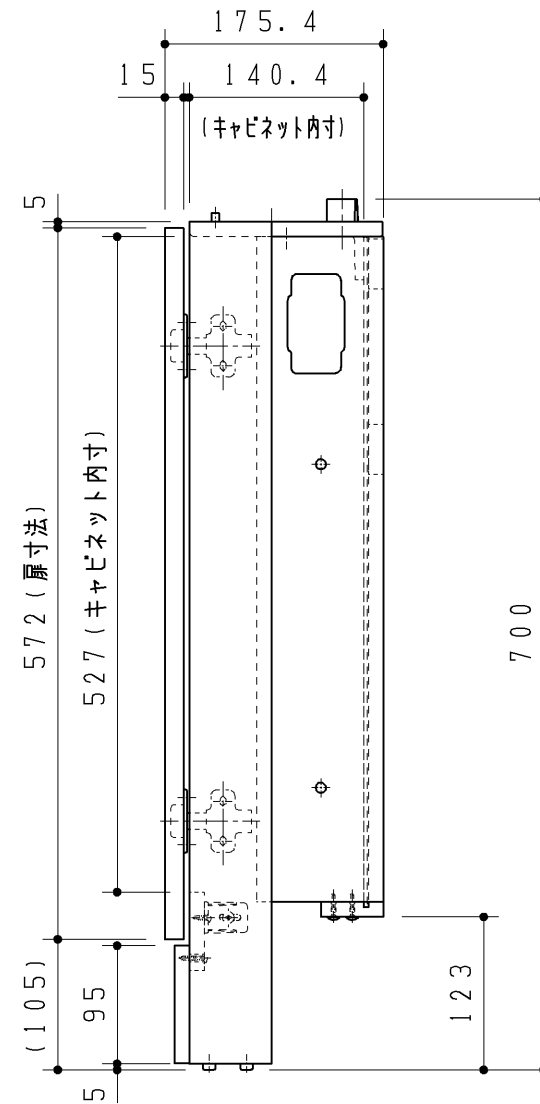

品番	扉表面色
UGLC03R#NW1	ホワイト
UGLC03R#NR2	ナチュラルウッド
UGLC03R#DR2	ダークウッドA
UGLC03R#ML	ミルベージュ
UGLC03R#MW	ダルブラウン

※1 ミルベージュ・ダルブラウン 横木目になります。

手洗器キャビネット本体L
(色:白)

製図		検図		第三角法	単位	名称
中澤	長島	日付	尺度	mm		
		14.12.11	1:6		手洗器キャビネットセット	
備考						品番
						UGLC03R#*
						図面数
						1/1