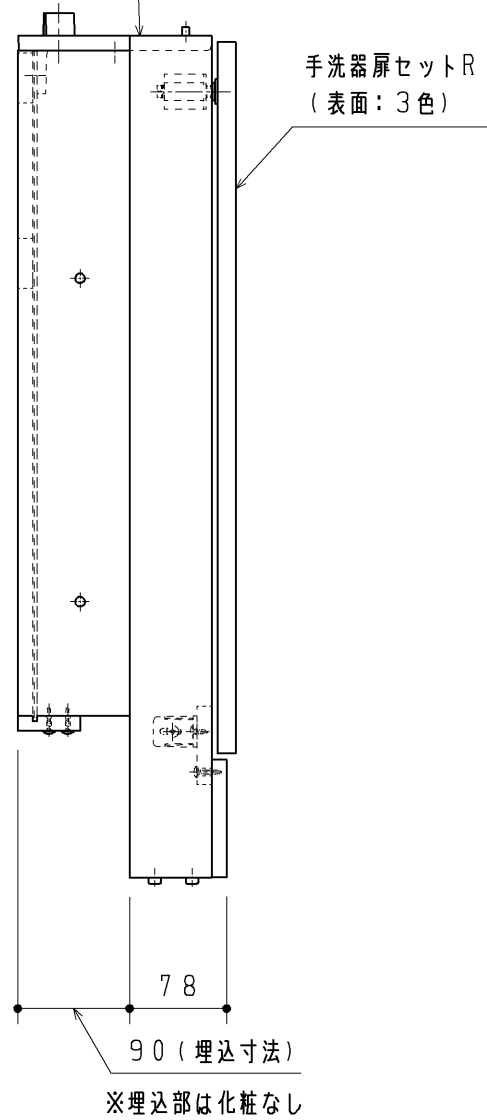

品番	扉表面色
UGLC03R#NW1	ホワイト
UGLC03R#NR2	ナチュラルウッド
UGLC03R#DR2	ダークウッドA
UGLC03R#ML	ミルベージュ
UGLC03R#MW	ダルブラウン

※1 ミルベージュ・ダルブラウン 横木目になります。

手洗器キャビネット本体L
(色:白)

製図		検図		第三角法	単位	名称
中澤	長島	日付	尺度	mm		
		14.12.11	1:6		手洗器キャビネットセット	
備考						品番
						UGLC03R#*
						図面数
						1/1