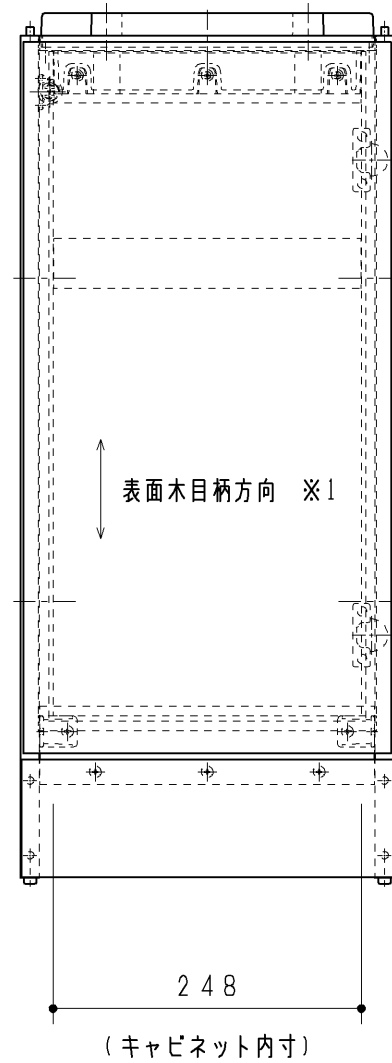

品番	扉表面色
UGLC03R#NW1	ホワイト
UGLC03R#NR2	ナチュラルウッド
UGLC03R#DR2	ダークウッドA
UGLC03R#ML	ミルベージュ
UGLC03R#MW	ダルブラウン

※1 ミルベージュ・ダルブラウン 横木目になります。

手洗器キャビネット本体L
(色:白)

製図		検図		第三角法	単位	名称
中澤	長島	日付	尺度	mm		
		14.12.11	1:6		手洗器キャビネットセット	
備考						品番
						UGLC03R#*
						図面数
						1/1