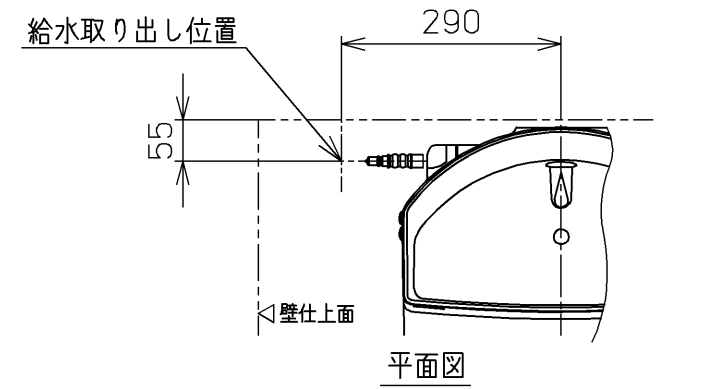

生産中止図面

2005/06

<特殊内容>

1. 給水金具(止水栓)を削除したもの

*定格: AC100V-568W 50/60Hz

ねじ長 φ4×30(3本)

TOTO			単位 mm	名称 ウォシュレット一体形 便器
製図 奥村富	検図 藤原 中山	日付 03-06-04	尺度 1 : 10	品番 CES9011BLERT21
備考 サイホン式防露便器 壁・床共通給水仕様		機能部: TCF9011LERV21 陶器部: CS87BU		図番 CES9011BLERT21_A1030
A3		ページNo. 1-1		(改)