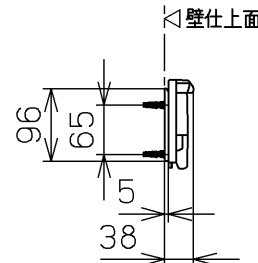

生産中止図面

2005/06

<特殊内容>

1. 給水金具(止水栓)を削除したもの

*定格: AC100V-568W 50/60Hz

ねじ長 φ4×30(3本)

TOTO			単位 mm	名称 ウォシュレット一体形 便器
製図 奥村富	検図 藤原 中山	日付 03-06-04	尺度 1 : 10	品番 CES9011BLERT21
備考 サイホン式防露便器 壁・床共通給水仕様		機能部: TCF9011LERV21 陶器部: CS87BU		図番 CES9011BLERT21_A1030
A3		ページNo. 1-1		(改)