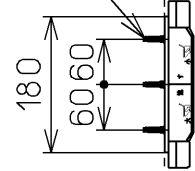

生産中止図面

2005/06

<特殊内容>

1. 給水金具(止水栓)を削除したもの

*定格: AC100V-568W 50/60Hz

ねじ長 φ4×30(3本)

TOTO			単位 mm	名称 ウォシュレット一体形 便器
製図 奥村富	検図 藤原 中山	日付 03-06-04	尺度 1 : 10	品番 CES9011BLERT21
備考 サイホン式防露便器 壁・床共通給水仕様		機能部: TCF9011LERV21 陶器部: CS87BU		図番 CES9011BLERT21_A1030
A3		ページNo. 1-1		(改)