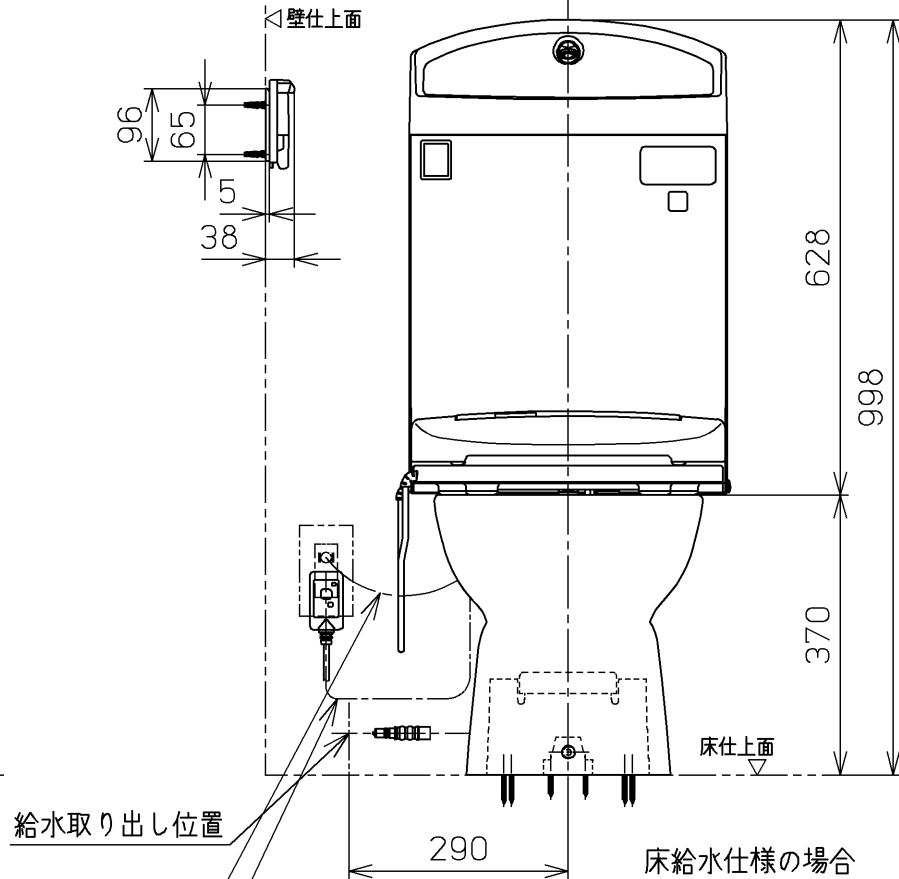

生産中止図面

2005/06

<特殊内容>

1. 給水金具(止水栓)を削除したもの

*定格: AC100V-568W 50/60Hz

ねじ長 φ4×30(3本)

TOTO			単位 mm	名称 ウォシュレット一体形 便器
製図 奥村富	検図 藤原 中山	日付 03-06-04	尺度 1 : 10	品番 CES9011BLERT21
備考 サイホン式防露便器 壁・床共通給水仕様		機能部: TCF9011LERV21 陶器部: CS87BU		図番 CES9011BLERT21_A1030
A3		ページNo. 1-1		(改)