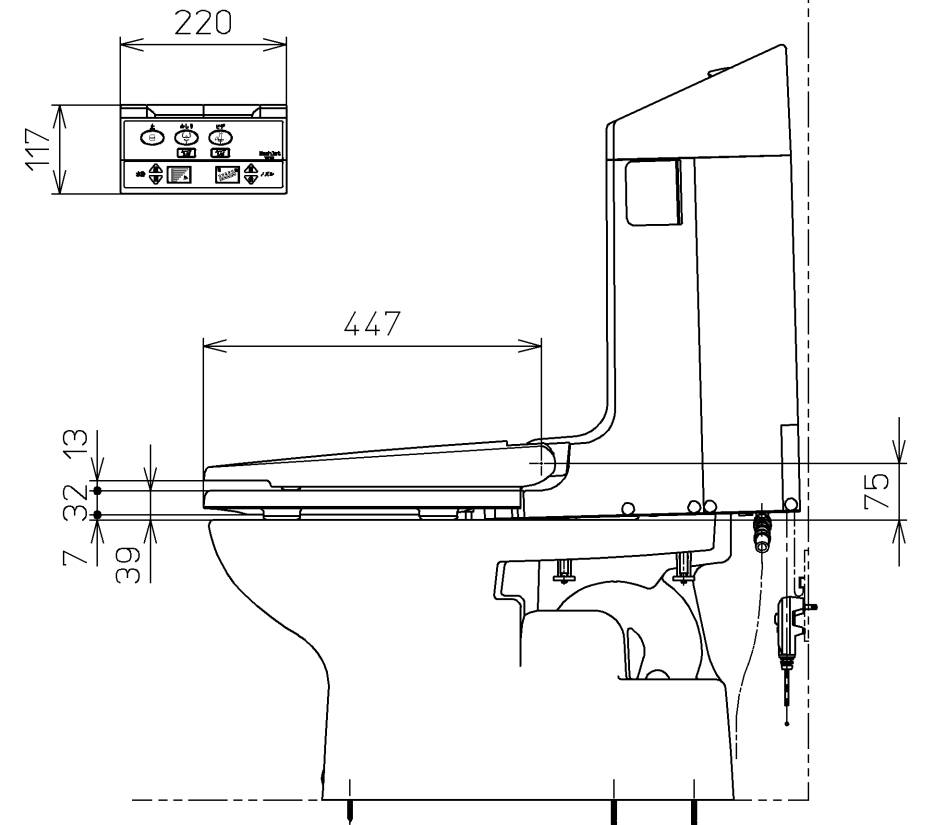

生産中止図面

2005/06

<特殊内容>

1. 給水金具(止水栓)を削除したもの

*定格: AC100V-568W 50/60Hz

ねじ長 φ4×30(3本)

TOTO			単位 mm	名称 ウォシュレット一体形 便器
製図 奥村富	検図 藤原 中山	日付 03-06-04	尺度 1 : 10	品番 CES9011BLERT21
備考 サイホン式防露便器 壁・床共通給水仕様		機能部: TCF9011LERV21 陶器部: CS87BU		図番 CES9011BLERT21_A1030
A3		ページNo. 1-1		(改)