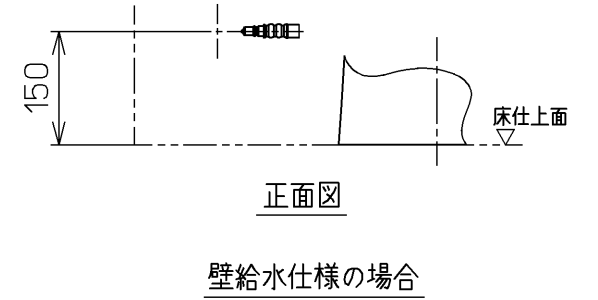

生産中止図面

2005/06

<特殊内容>

1. 給水金具(止水栓)を削除したもの

*定格: AC100V-568W 50/60Hz

ねじ長 φ4×30(3本)

TOTO			単位 mm	名称 ウォシュレット一体形 便器
製図 奥村富	検図 藤原 中山	日付 03-06-04	尺度 1 : 10	品番 CES9011BLERT21
備考 サイホン式防露便器 壁・床共通給水仕様		機能部: TCF9011LERV21 陶器部: CS87BU		図番 CES9011BLERT21_A1030
A3		ページNo. 1-1		(改)