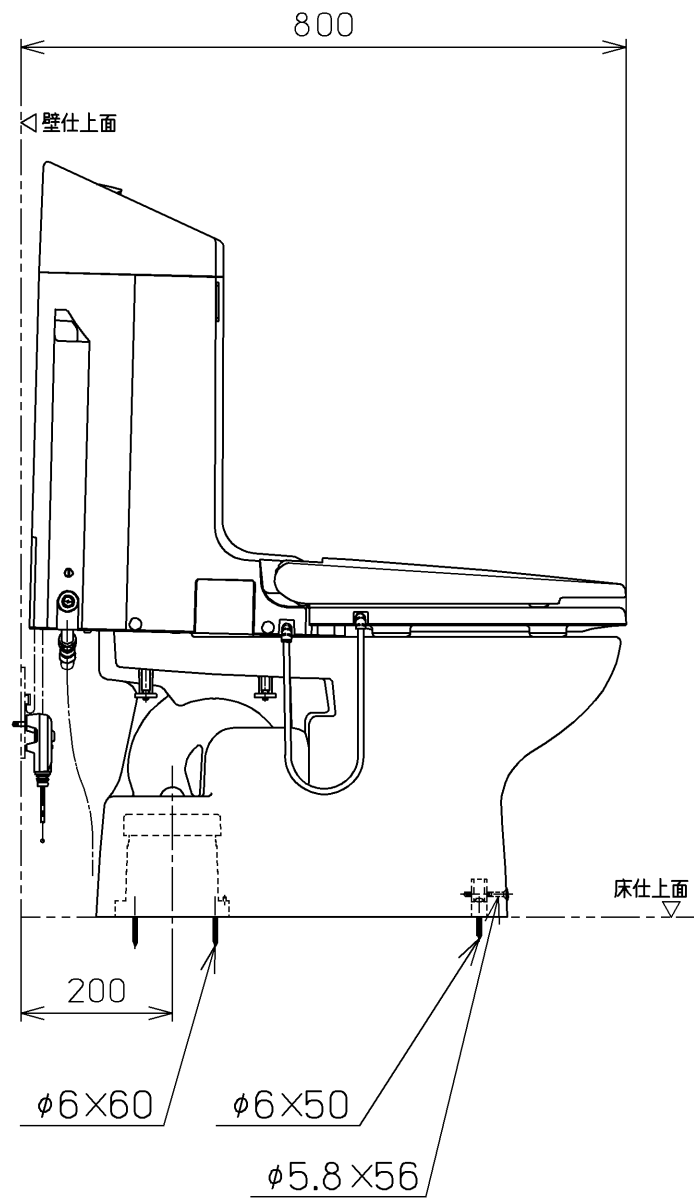

生産中止図面

2005/06

<特殊内容>

1. 給水金具(止水栓)を削除したもの

*定格: AC100V-568W 50/60Hz

ねじ長 φ4×30(3本)

TOTO			単位 mm	名称 ウォシュレット一体形 便器
製図 奥村富	検図 藤原 中山	日付 03-06-04	尺度 1 : 10	品番 CES9011BLERT21
備考 サイホン式防露便器 壁・床共通給水仕様		機能部: TCF9011LERV21 陶器部: CS87BU		図番 CES9011BLERT21_A1030
A3		ページNo. 1-1		(改)