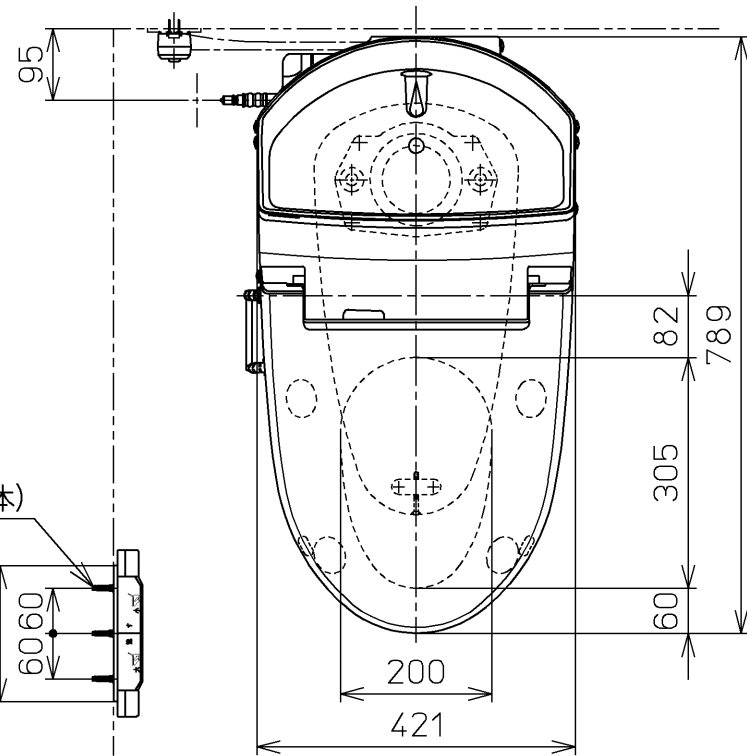

生産中止図面

2005/06

<特殊内容>

1. 給水金具(止水栓)を削除したもの

*定格: AC100V-568W 50/60Hz

ねじ長 φ4×30(3本)

TOTO			単位 mm	名称 ウォシュレット一体形 便器
製図 奥村富	検図 藤原 中山	日付 03-06-04	尺度 1 : 10	品番 CES9011BLERT21
備考 サイホン式防露便器 壁・床共通給水仕様		機能部: TCF9011LERV21 陶器部: CS87BU		図番 CES9011BLERT21_A1030
A3		ページNo. 1-1		(改)