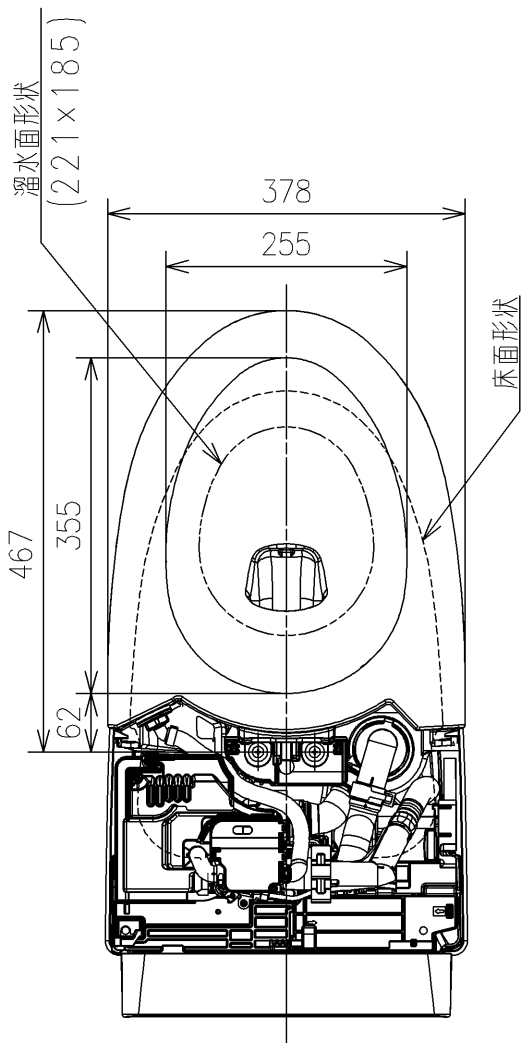

<付属品>
 背面カバー ×1
 すっきりパネル ×1

TOTO		UNIT mm	SCALE 1:8	DATE 2023-Sep-29	DRAWN takanobu.tsuchida
TITLE 床置壁排水大便器(ネオレスト)					CHECKED masaaki.momoe
FLOOR-MOUNTED TOILET BOWL WITH REAR-OUTLET (NEOREST)					APPROVED shu.kashirajima
REMARKS					ITEM NUMBER CS921BDX