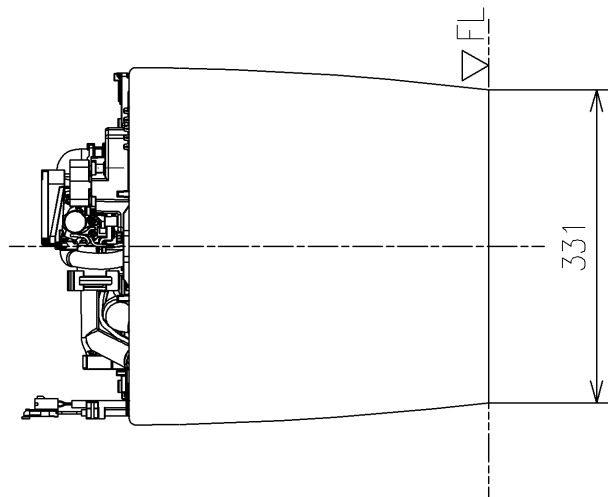

<付属品>
 背面カバー ×1
 すっきりパネル ×1

TOTO		UNIT mm	SCALE 1:8	DATE 2023-Sep-29	DRAWN takanobu.tsuchida
TITLE 床置壁排水大便器(ネオレスト)					CHECKED masaaki.momoe
FLOOR-MOUNTED TOILET BOWL WITH REAR-OUTLET (NEOREST)					APPROVED shu.kashirajima
REMARKS					ITEM NUMBER CS921BDX