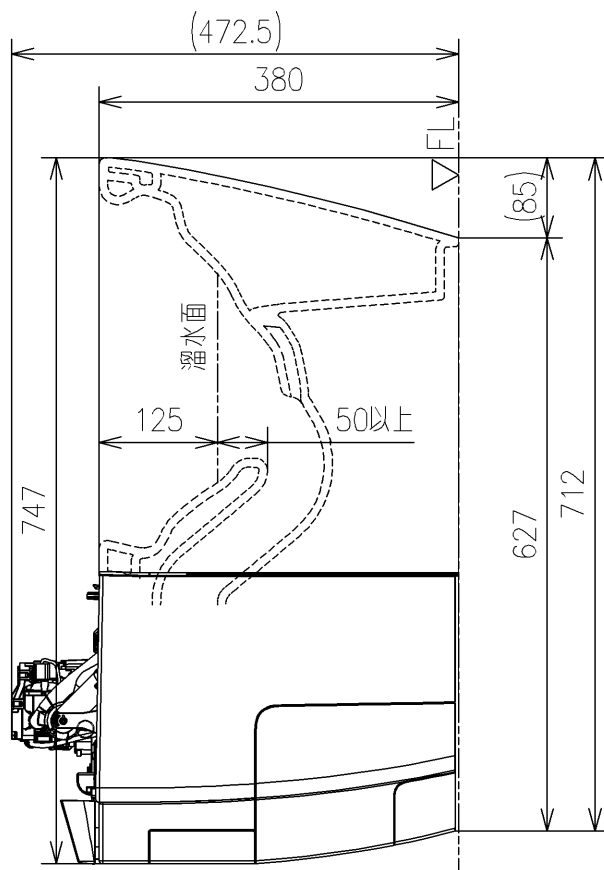

<付属品>
 背面カバー ×1
 すっきりパネル ×1

TOTO		UNIT mm	SCALE 1:8	DATE 2023-Sep-29	DRAWN takanobu.tsuchida
TITLE 床置壁排水大便器(ネオレスト)					CHECKED masaaki.momoe
FLOOR-MOUNTED TOILET BOWL WITH REAR-OUTLET (NEOREST)					APPROVED shu.kashirajima
REMARKS					ITEM NUMBER CS921BDX