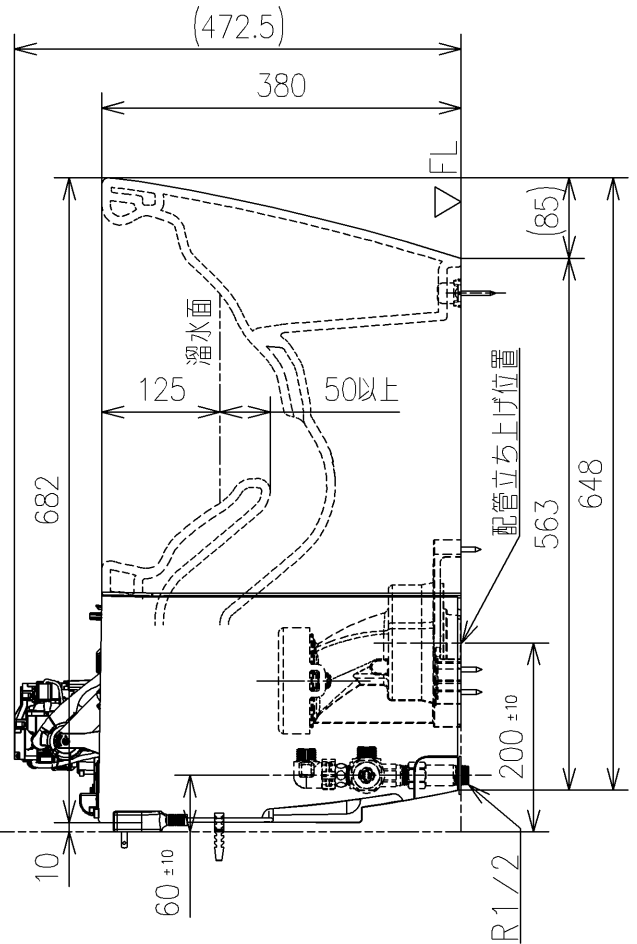

- <付属品>
- 止水栓 ×1
- 固定具類 ×1
- 排水ソケット ×1
- すっきりパネル ×1
- 水受けトレイ ×1

TOTO		UNIT mm	SCALE 1:8	DATE 2023-Sep-29	DRAWN takanobu.tsuchida
TITLE 床置床排水大便器 (ネオレスト)					CHECKED masaaki.momoe
FLOOR-MOUNTED TOILET BOWL (NEOREST)					APPROVED shu.kashirajima
REMARKS AS/RS用、防露式、寒冷地用ヒーター付					ITEM NUMBER CS921BH

※日本販売品の衛生陶器の寸法許容差はJIS A5207に準ずる