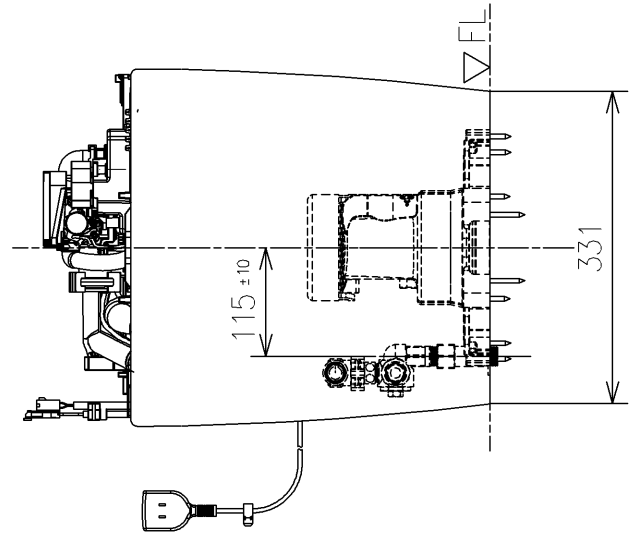

- <付属品>
- 止水栓 ×1
- 固定具類 ×1
- 排水ソケット ×1
- すっきりパネル ×1
- 水受けトレイ ×1

TOTO		UNIT mm	SCALE 1:8	DATE 2023-Sep-29	DRAWN takanobu.tsuchida
TITLE 床置床排水大便器 (ネオレスト)					CHECKED masaaki.momoe
FLOOR-MOUNTED TOILET BOWL (NEOREST)					APPROVED shu.kashirajima
REMARKS AS/RS用、防露式、寒冷地用ヒーター付					ITEM NUMBER CS921BH

※日本販売品の衛生陶器の寸法許容差はJIS A5207に準ずる