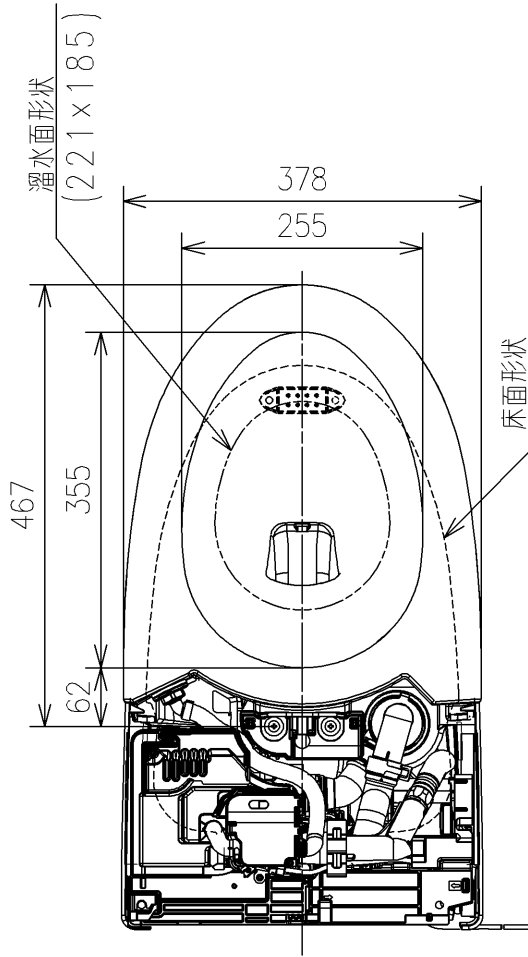

- <付属品>
- 止水栓 ×1
- 固定具類 ×1
- 排水ソケット ×1
- すっきりパネル ×1
- 水受けトレイ ×1

TOTO		UNIT mm	SCALE 1:8	DATE 2023-Sep-29	DRAWN takanobu.tsuchida
TITLE 床置床排水大便器 (ネオレスト)					CHECKED masaaki.momoe
FLOOR-MOUNTED TOILET BOWL (NEOREST)					APPROVED shu.kashirajima
REMARKS AS/RS用、防露式、寒冷地用ヒーター付					ITEM NUMBER CS921BH

※日本販売品の衛生陶器の寸法許容差はJIS A5207に準ずる