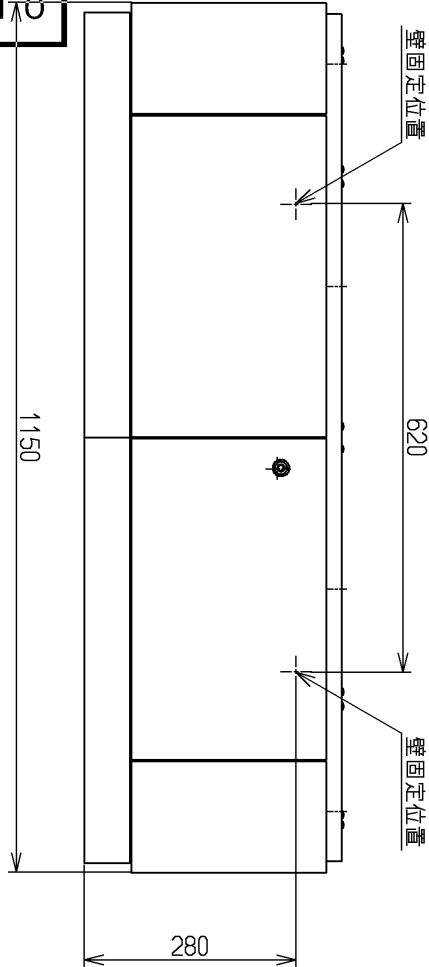

生産中止図面

2016/10

高さ:500用  
色調:ホワイト

<b>TOTO</b>			単位 mm	名称
製図 小副川	検図 米	日付 新川 16.10.20	尺度 1:10	幼児用キャビネット
備考				図番 HN300WH5S