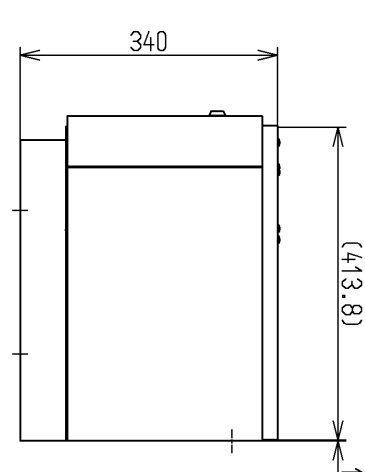

生産中止図面

2016/10

高さ:500用  
色調:ホワイト

<b>TOTO</b>			単位 mm	名称
製図 小副川	検図 米	日付 新川 16.10.20	尺度 1:10	幼児用キャビネット
備考				図番 HN300WH5S