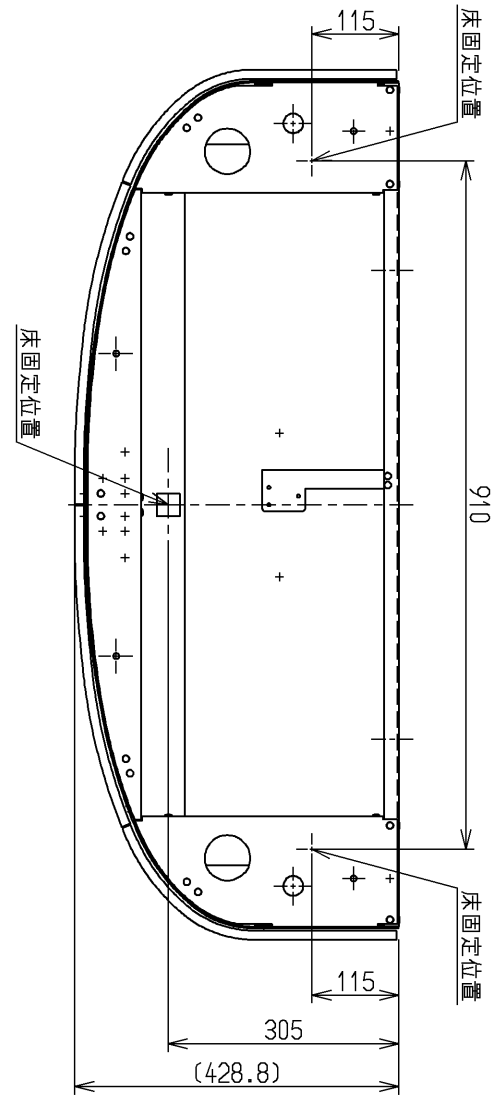

生産中止図面

2016/10

高さ:500用  
色調:ホワイト

<b>TOTO</b>			単位 mm	名称
製図 小副川	検図 米	日付 新川 16.10.20	尺度 1:10	幼児用キャビネット
備考				図番 HN300WH5S