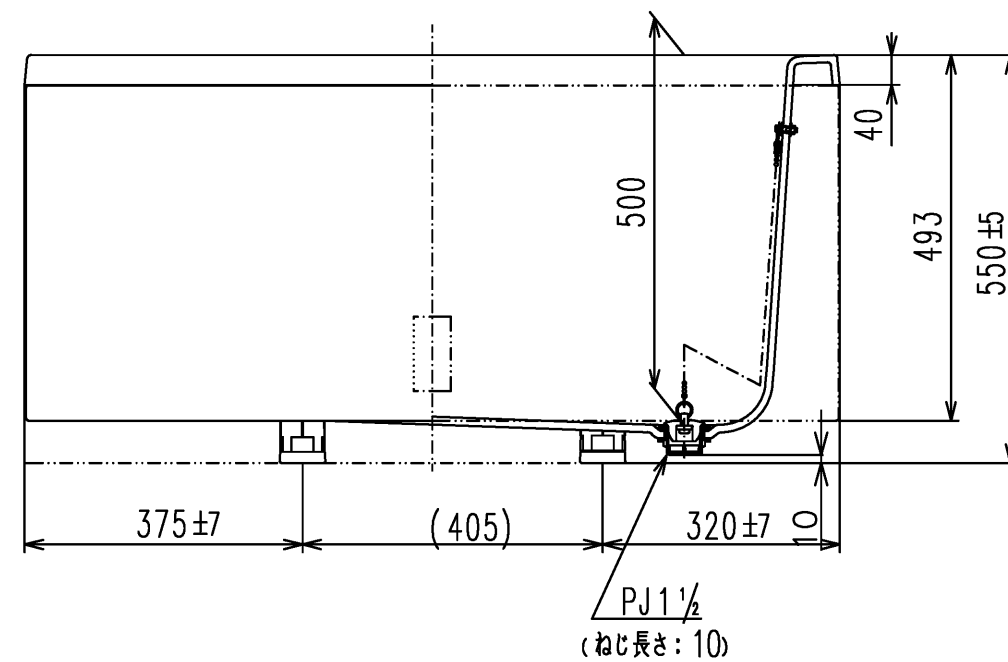

色番	色彩	備考
#MNN	ムーンホワイトN	
#MRN	ムーンピンクN	
#MGN	ムーングリーンN	
#MCN	ムーンブラウンN	

図名 和洋折衷一方半エプロン付き ネオマーパス (1100サイズ)				尺度 1:10
				図番 PNS1141R
年月日 2026.4.1	製図 中田	検図 林堂 三上	TOTO	