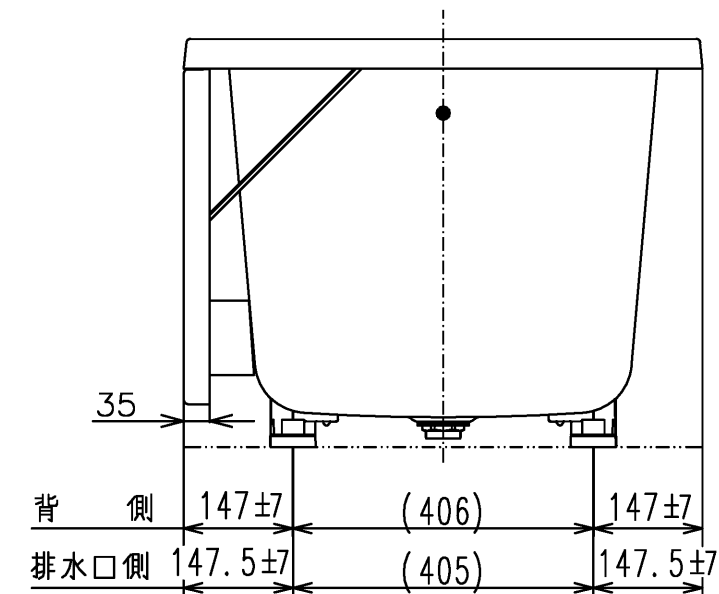

色番	色彩	備考
#MNN	ムーンホワイトN	
#MRN	ムーンピンクN	
#MGN	ムーングリーンN	
#MCN	ムーンブラウンN	

図名 和洋折衷一方半エプロン付き ネオマーパス (1100サイズ)				尺度 1:10
				図番 PNS1141R
年月日 2026.4.1	製図 中田	検図 林堂 三上	TOTO	