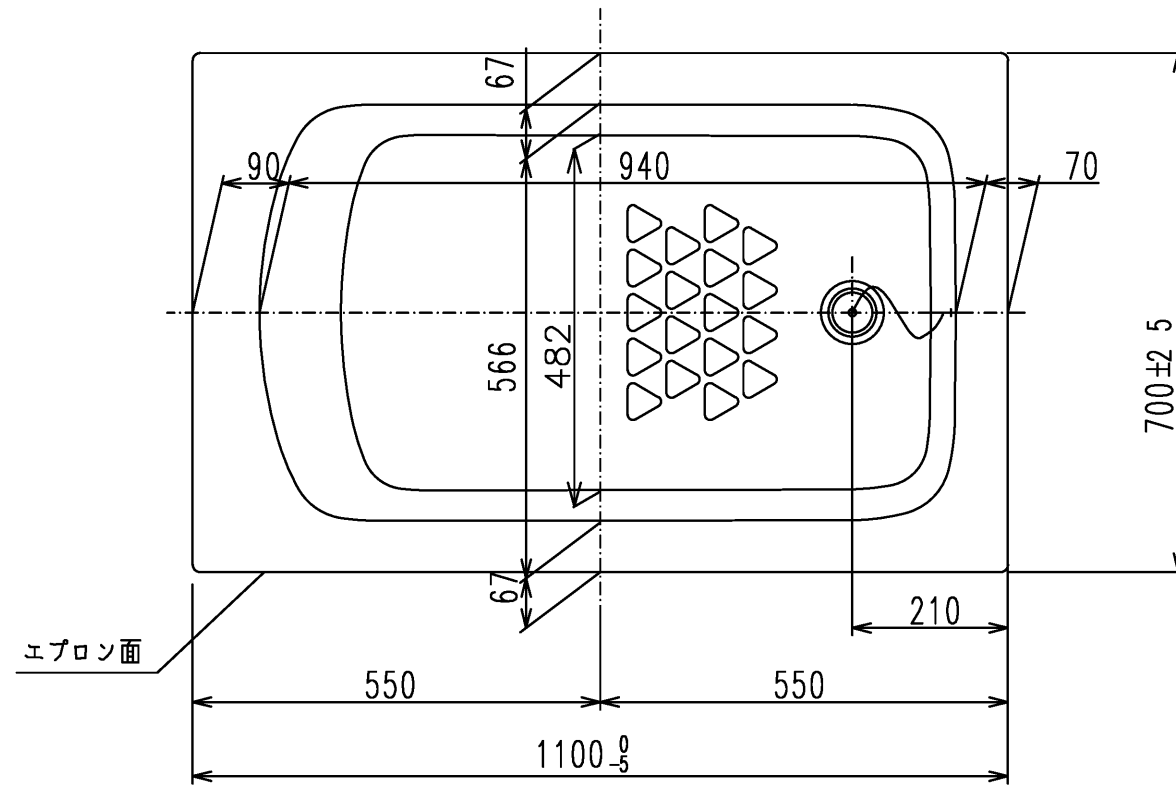

色番	色彩	備考
#MNN	ムーンホワイトN	
#MRN	ムーンピンクN	
#MGN	ムーングリーンN	
#MCN	ムーンブラウンN	

図名 和洋折衷一方半エプロン付き ネオマーパス (1100サイズ)				尺度 1:10
				図番 PNS1141R
年月日 2026.4.1	製図 中田	検図 林堂 三上	TOTO	