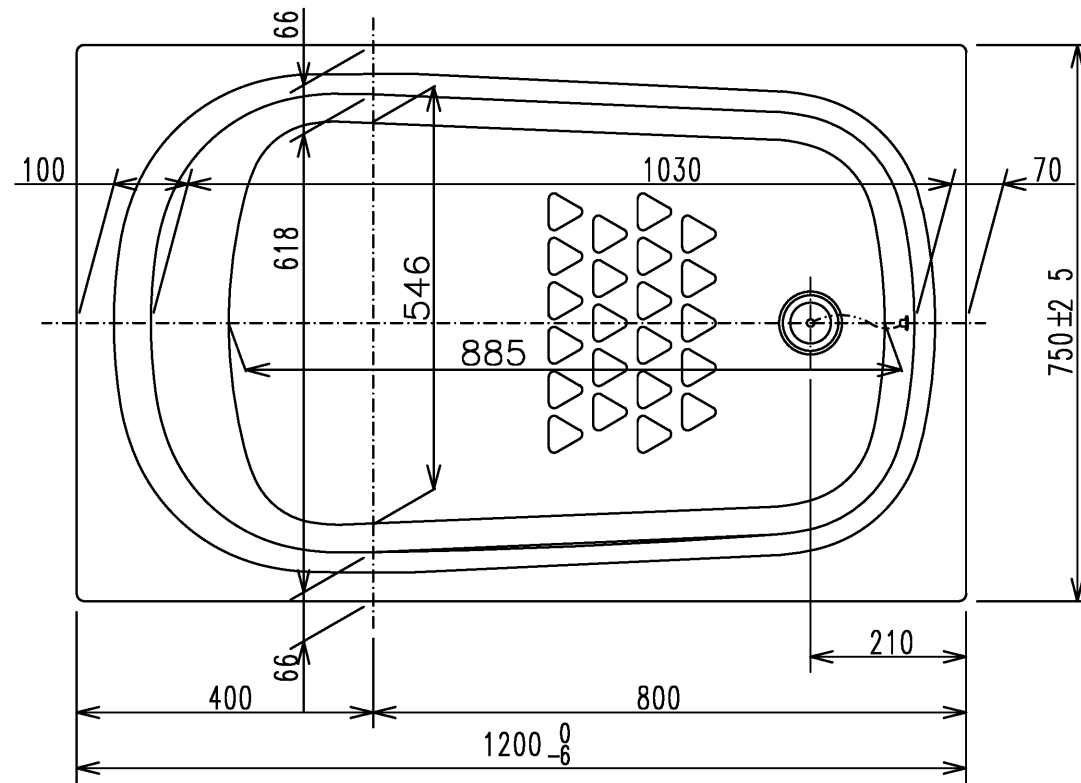

色番	色彩	備考
#MNN	ムーンホワイトN	
#MRN	ムーンピンクN	
#MGN	ムーングリーンN	
#MCN	ムーンブラウンN	

図名 和洋折衷一方半エプロン付き ネオマーパス (1200サイズ)				尺度 1:10
				図番 PNS1201R
年月日 2026.4.1	製図 中田	検図 林堂 三上	TOTO	