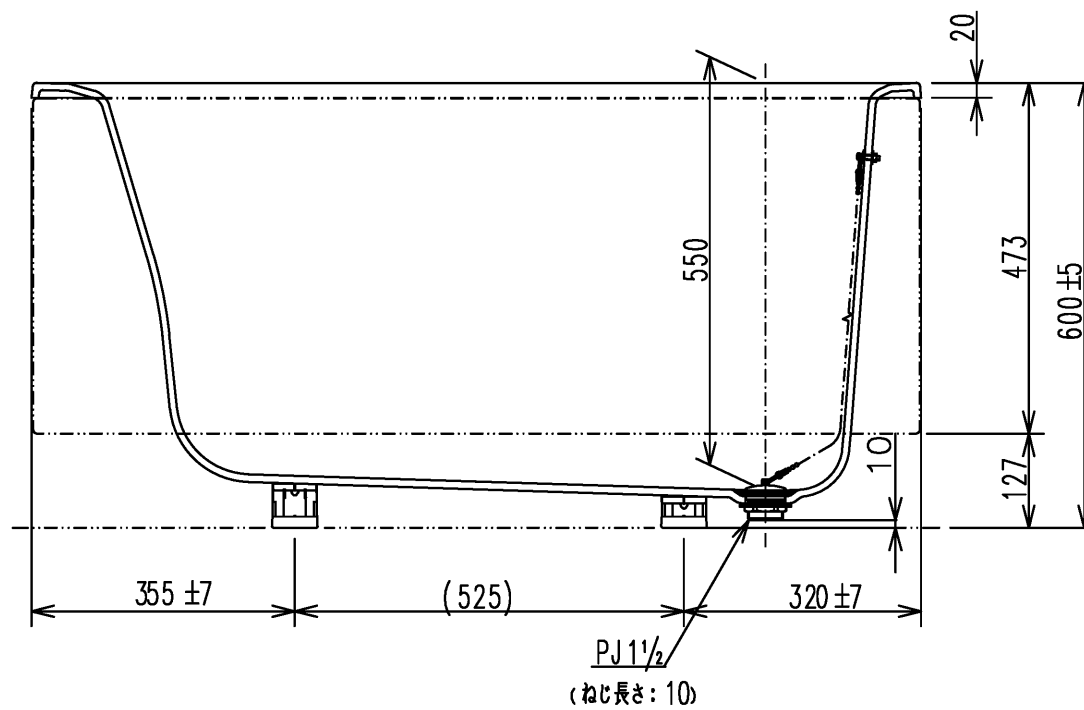

色番	色彩	備考
#MNN	ムーンホワイトN	
#MRN	ムーンピンクN	
#MGN	ムーングリーンN	
#MCN	ムーンブラウンN	

図名 和洋折衷一方半エプロン付き ネオマーパス (1200サイズ)				尺度 1:10
				図番 PNS1201R
年月日 2026.4.1	製図 中田	検図 林堂 三上	TOTO	