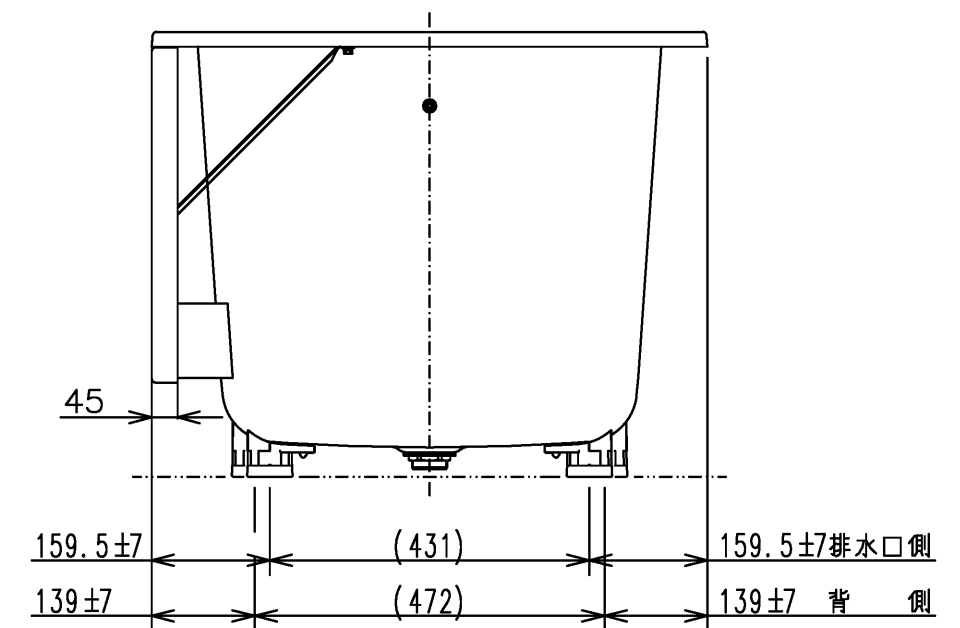

色番	色彩	備考
#MNN	ムーンホワイトN	
#MRN	ムーンピンクN	
#MGN	ムーングリーンN	
#MCN	ムーンブラウンN	

図名 和洋折衷一方半エプロン付き ネオマーパス (1200サイズ)				尺度 1:10
				図番 PNS1201R
年月日 2026.4.1	製図 中田	検図 林堂 三上	TOTO	