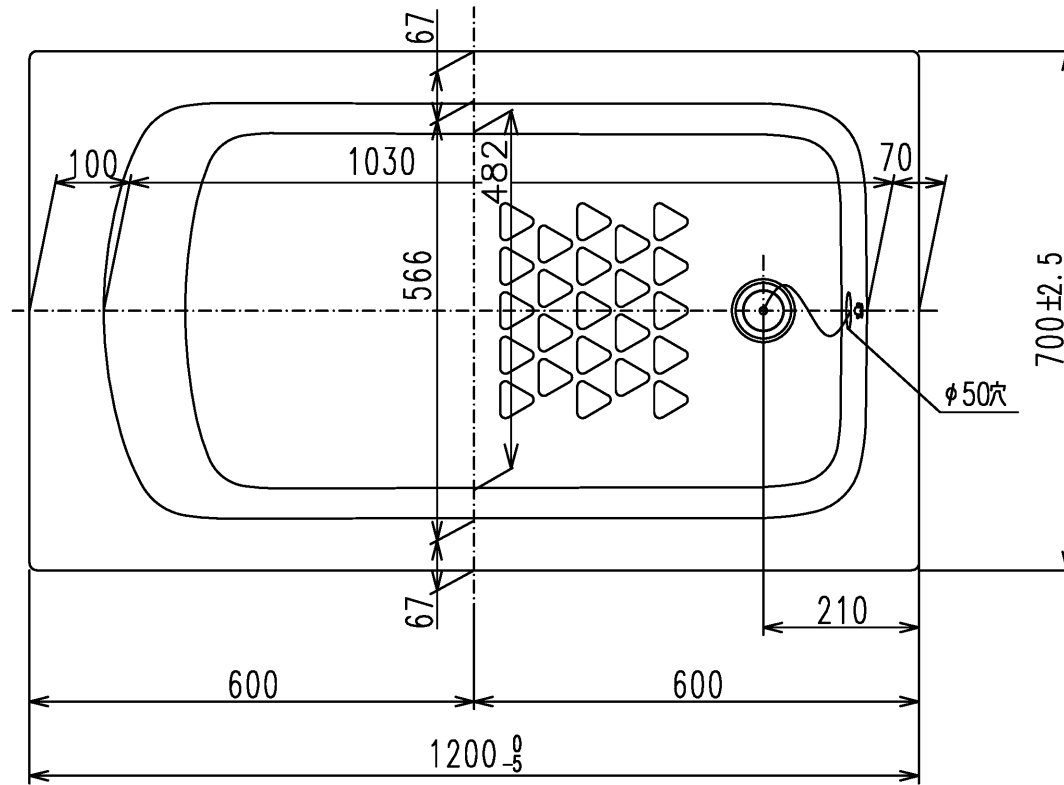

色番	色彩	備考
#MNN	ムーンホワイトN	
#MRN	ムーンピンクN	
#MGN	ムーングリーンN	
#MCN	ムーンブラウンN	

図名 和洋折衷エプロンなし ネオマーブバス (1200サイズ)				尺度 1:10 図番 PNS1240A1
年月日 2026.4.1	製図 中田	検図 林堂 三上	TOTO	