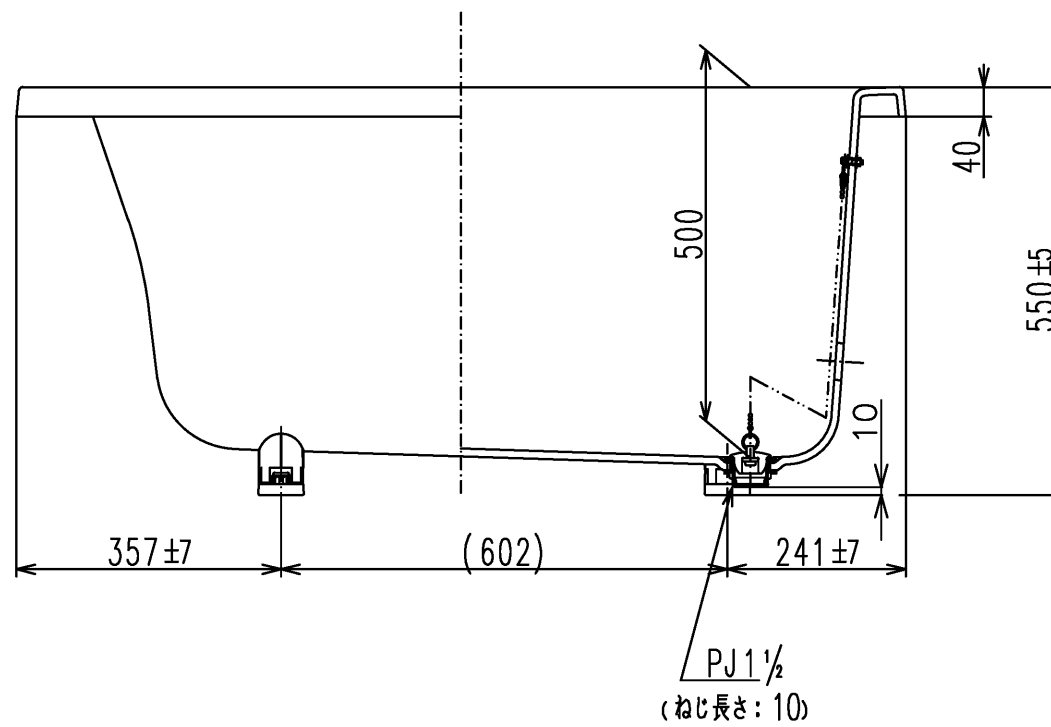

色番	色彩	備考
#MNN	ムーンホワイトN	
#MRN	ムーンピンクN	
#MGN	ムーングリーンN	
#MCN	ムーンブラウンN	

図名 和洋折衷エプロンなし ネオマーブバス (1200サイズ)				尺度 1:10 図番 PNS1240A1
年月日 2026.4.1	製図 中田	検図 林堂 三上	TOTO	