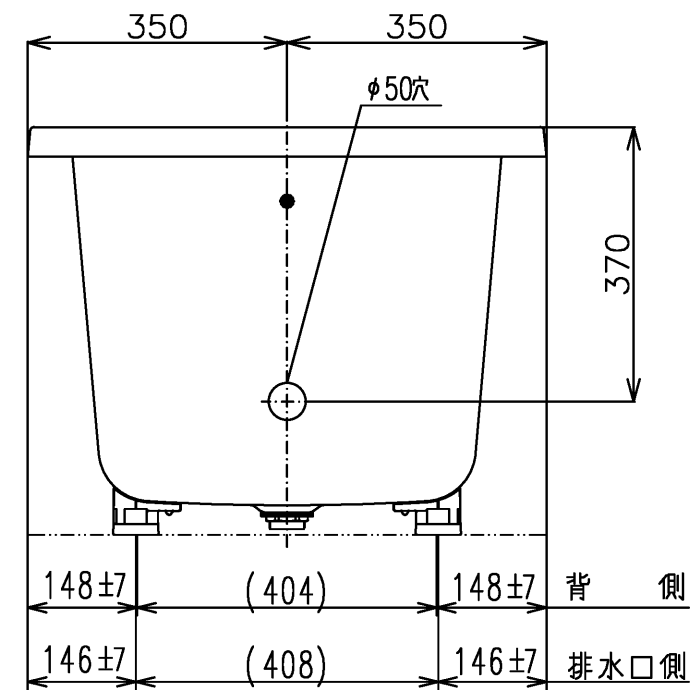

色番	色彩	備考
#MNN	ムーンホワイトN	
#MRN	ムーンピンクN	
#MGN	ムーングリーンN	
#MCN	ムーンブラウンN	

図名 和洋折衷エプロンなし ネオマーブバス (1200サイズ)				尺度 1:10 図番 PNS1240A1
年月日 2026.4.1	製図 中田	検図 林堂 三上	TOTO	