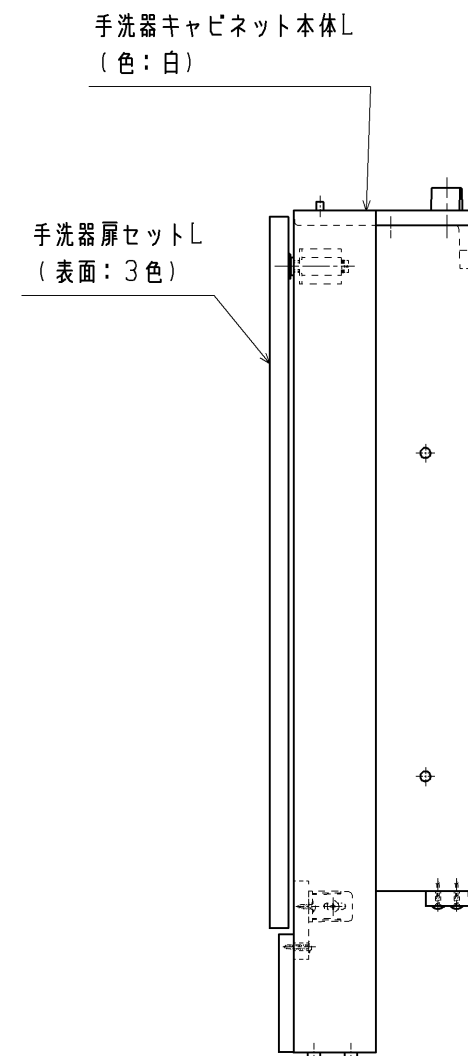

品番	扉表面色
UGLC03L#NW1	ホワイト
UGLC03L#NR2	ナチュラルウッド
UGLC03L#DR2	ダークウッドA
UGLC03L#ML	ミルベージュ
UGLC03L#MW	ダルブラウン

※1 ミルベージュ・ダルブラウン 横木目になります。

製図		検図		第三角法	単位	名称
中澤	長島	日付	尺度	mm	手洗器キャビネットセット	
		14.12.11	1:6		品番	
備考					図面数	UGLC03L#*
					1/1	