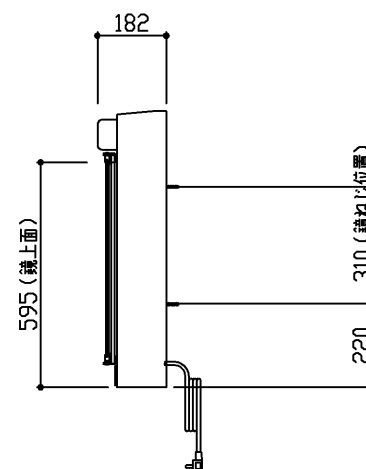

商品リスト No.LT=04105			
No	品番	品名	個数
鹿番	① LMRA090B3SGC1G	化粧鏡(スウィング三面鏡, エコミラー)	1

製品情報

- ※ 化粧鏡は、コンセント3個付き(1個は収納内)許容電力:合計1200W迄
歯ブラシ立て1個付き(独立型), 全面鏡裏収納付き(収納トレイ10個付き)
ティッシュ用ストガ-1個付き, 袖鏡は両開き機構付き, くもり止めコート仕様(中央鏡のみ)
- ※ 化粧鏡の蛍光灯は、インバーター式
- ※ 化粧鏡の電源コード長さ2.5m
- ※ 専用化粧台とセットください

工事情報

- ※ 木ねじ位置に固定用木棧(巾90×厚み30)または、全面に厚み12mm以上のJAS規格品の合板を入れてください(別途工事)
- ※ 化粧鏡の電源接続が直結配線の場合は、電源ケーブルを壁面より300mm以上取出してください(別途手配工事)

【 スウィングタイプの鏡設置条件 】

- ※ 袖鏡の扉全開時に、鏡と接触する様な場所にタオル掛け等を取付けしないでください
- 設置条件
 1. 埋込収納棚・タオル掛け設置可能寸法は、鏡取付け壁面より550mm以上離して取付け願います
 2. 550mm以上確保出来ない場合は、扉開閉時に、鏡が接触します
 3. 取付け範囲に(左右共)ドア枠・見切りに当たらないか確認ください

※ 商品(図面)は、諸般の事情により、予告なく改良、仕様変更などを行なう場合があります。

TOTO

名称
ラウンドシリーズ
化粧鏡

製図
樽角
検図
菊池

日付
15.03.31

単位
mm
尺度
1:20

現場名(備考欄)

品番

図番

50 LT=04105