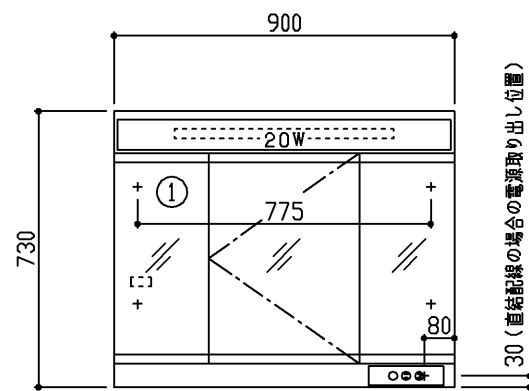

商品リスト No.LT=04105			
No	品番	品名	個数
鹿番	① LMRA090B3SGC1G	化粧鏡(スウィング三面鏡, エコミラー)	1

製品情報

- ※ 化粧鏡は、コンセント3個付き(1個は収納内)許容電力:合計1200W迄
歯ブラシ立て1個付き(独立型), 全面鏡裏収納付き(収納トレイ10個付き)
ティッシュ用ストガ-1個付き, 袖鏡は両開き機構付き, くもり止めコート仕様(中央鏡のみ)
- ※ 化粧鏡の蛍光灯は、インバーター式
- ※ 化粧鏡の電源コード長さ2.5m
- ※ 専用化粧台とセットください

工事情報

- ※ 木ねじ位置に固定用木棧(巾90×厚み30)または、全面に厚み12mm以上のJAS規格品の合板を入れてください(別途工事)
- ※ 化粧鏡の電源接続が直結配線の場合は、電源ケーブルを壁面より300mm以上取出してください(別途手配工事)

【 スウィングタイプの鏡設置条件 】

- ※ 袖鏡の扉全開時に、鏡と接触する様な場所にタオル掛け等を取付けしないでください
- 設置条件
 1. 埋込収納棚・タオル掛け設置可能寸法は、鏡取付け壁面より550mm以上離して取付け願います
 2. 550mm以上確保出来ない場合は、扉開閉時に、鏡が接触します
 3. 取付け範囲に(左右共)ドア枠・見切りに当たらないか確認ください

※ 商品(図面)は、諸般の事情により、予告なく改良、仕様変更などを行なう場合があります。

TOTO

名称
ラウンドシリーズ
化粧鏡

製図
樽角
検図
菊池

日付
15.03.31

単位
mm
尺度
1:20

現場名(備考欄)

品番