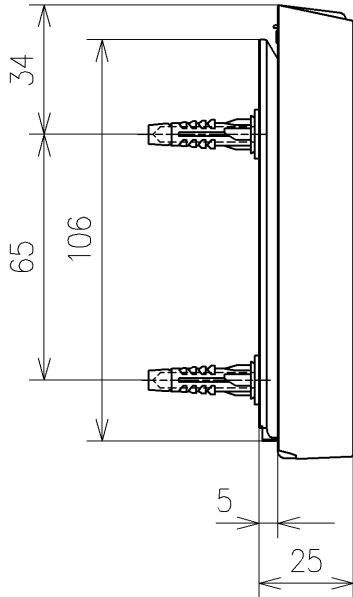

ねじ長 φ4×30(3本)

リモコン詳細図

TOTO			単位 mm	名称 ウォシュレット一体形便器GG-800
製図 西田真	検図 木山涉 神祐紀	日付 2026/05/19	尺度 1:2	品番 CES9326M
備考				図番 ビジョン 001
A4				ページNo . 1/1 (改)