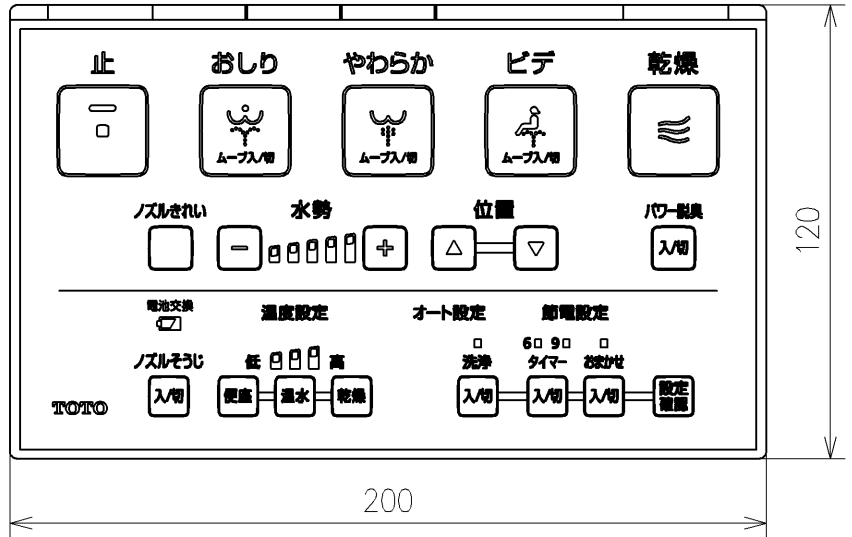

ねじ長 φ4×30(3本)

リモコン詳細図

TOTO			単位 mm	名称 ウォシュレット一体形便器GG-800
製図 西田真	検図 木山涉 神祐紀	日付 2026/05/19	尺度 1:2	品番 CES9326M
備考				図番 ビジョン 001
A4				ページNo . 1/1 (改)