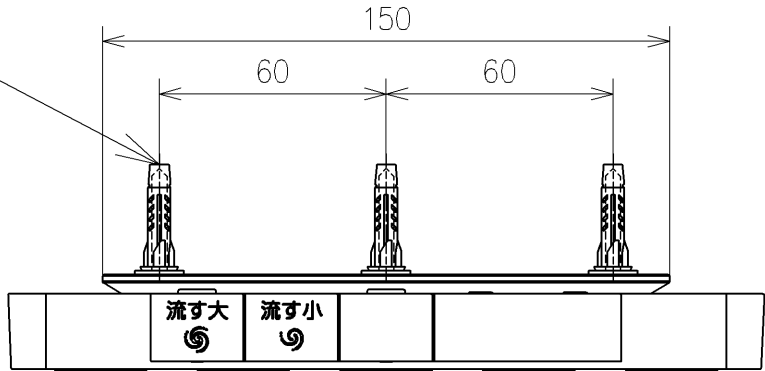

ねじ長 φ4×30(3本)

リモコン詳細図

TOTO			単位 mm	名称 ウォシュレット一体形便器GG-800
製図 西田真	検図 木山涉 神祐紀	日付 2026/05/19	尺度 1:2	品番 CES9326M
備考				図番 ビジョン 001
A4				ページNo . 1/1 (改)