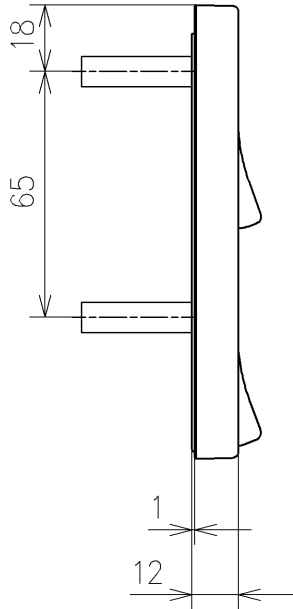

アンカープラグ (3本)
ねじ長 φ4×30 (3本)

*定格: AC100V-311W 50/60Hz
 *1ページ目のリモコンはイメージ図です。
 配置と表示内容の詳細は2ページ目を参照ください。
 *ウォシュレットリモコンは発電タイプ

TOTO		単位 mm	名称
製図 梶川幸	検図 星野潤	日付 2026/05/1 9	ウオシュレットPS
備考 PS2A 洗浄脱臭暖房便座 擬音装置付き 便ふたなし			品番 TCF553AY
			図番/バージョン -
A3			ページNo . 1/1 (改)

アンカープラグ (3本)
ねじ長 φ4×30 (3本)

リモコン詳細図

TOTO			単位 mm	名称	ウォシュレットPS
製図 梶川幸	検図 星野潤 安達善	日付 2026/05/19	尺度 1:2	品番	
備考				図番/ビジョン	-
A4				ページNo .	1/1 (改)