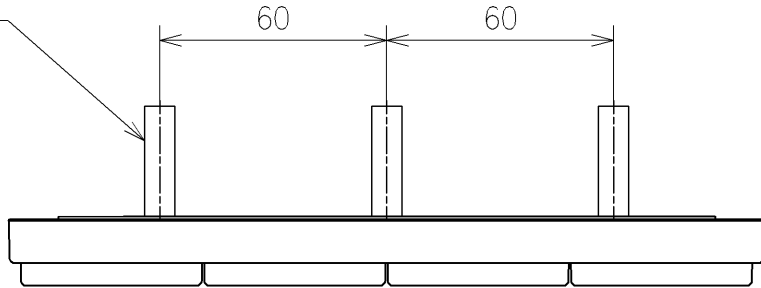

アンカープラグ (3本)
ねじ長 φ4×30 (3本)

*定格: AC100V-311W 50/60Hz
 *1ページ目のリモコンはイメージ図です。
 配置と表示内容の詳細は2ページ目を参照ください。
 *ウォシュレットリモコンは発電タイプ

TOTO		単位 mm	名称
製図 梶川幸	検図 星野潤	日付 2026/05/1 9	ウオシュレットPS
備考 PS2A 洗浄脱臭暖房便座 擬音装置付き 便ふたなし			品番 TCF553AY
			図番/バージョン -
A3			ページNo . 1/1 (改)

アンカープラグ (3本)
ねじ長 φ4×30 (3本)

リモコン詳細図

TOTO			単位 mm	名称	ウォシュレットPS
製図 梶川幸	検図 星野潤 安達善	日付 2026/05/19	尺度 1:2	品番	
備考				図番/ビジョン	-
A4				ページNo .	1/1 (改)