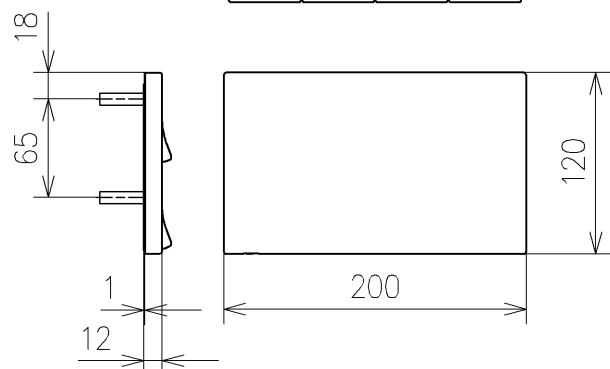

アンカープラグ (3本)
ねじ長 φ4×30 (3本)

*定格: AC100V-311W 50/60Hz
 *1ページ目のリモコンはイメージ図です。
 配置と表示内容の詳細は2ページ目を参照ください。
 *ウォシュレットリモコンは発電タイプ

TOTO		単位 mm	名称
製図 梶川幸	検図 星野潤	日付 2026/05/1 9	ウオシュレットPS
備考 PS2A 洗浄脱臭暖房便座 擬音装置付き 便ふたなし			品番 TCF553AY
			図番/バージョン -
A3			ページNo . 1/1 (改)

アンカープラグ (3本)
ねじ長 φ4×30 (3本)

リモコン詳細図

TOTO			単位 mm	名称	ウォシュレットPS
製図 梶川幸	検図 星野潤 安達善	日付 2026/05/19	尺度 1:2	品番	
備考				図番/ビジョン	-
A4				ページNo .	1/1 (改)