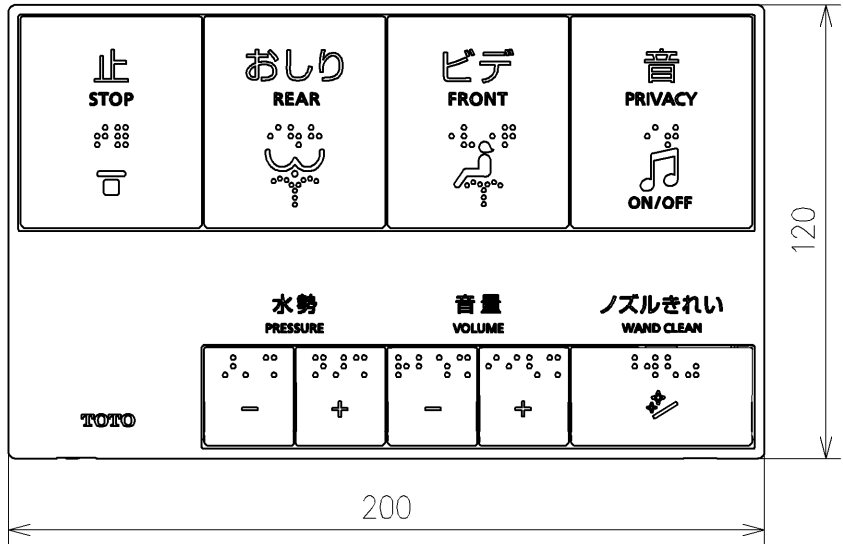

アンカープラグ (3本)
ねじ長 φ4×30 (3本)

*定格: AC100V-311W 50/60Hz
 *1ページ目のリモコンはイメージ図です。
 配置と表示内容の詳細は2ページ目を参照ください。
 *ウォシュレットリモコンは発電タイプ

TOTO		単位 mm	名称
製図 梶川幸	検図 星野潤	日付 2026/05/1 9	ウオシュレットPS
備考 PS2A 洗浄脱臭暖房便座 擬音装置付き 便ふたなし			品番 TCF553AY
			図番/バージョン -
A3			ページNo . 1/1 (改)

アンカープラグ (3本)
ねじ長 φ4×30 (3本)

リモコン詳細図

TOTO			単位 mm	名称	ウォシュレットPS
製図 梶川幸	検図 星野潤 安達善	日付 2026/05/19	尺度 1:2	品番	
備考				図番/ビジョン	-
A4				ページNo .	1/1 (改)