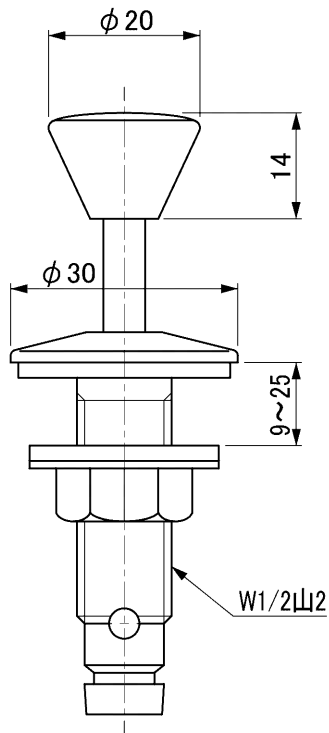

取付穴

セラレーディング株式会社			単位 mm	名称 カウンター取付式ワンプッシュ引棒部
製図 木場	検図 井田	日付 25.08.20	尺度 1 : 1	
備考 CET860型(ワンプッシュ式排水ヘッド部)専用				品番 CET869U
				図番 CET869U