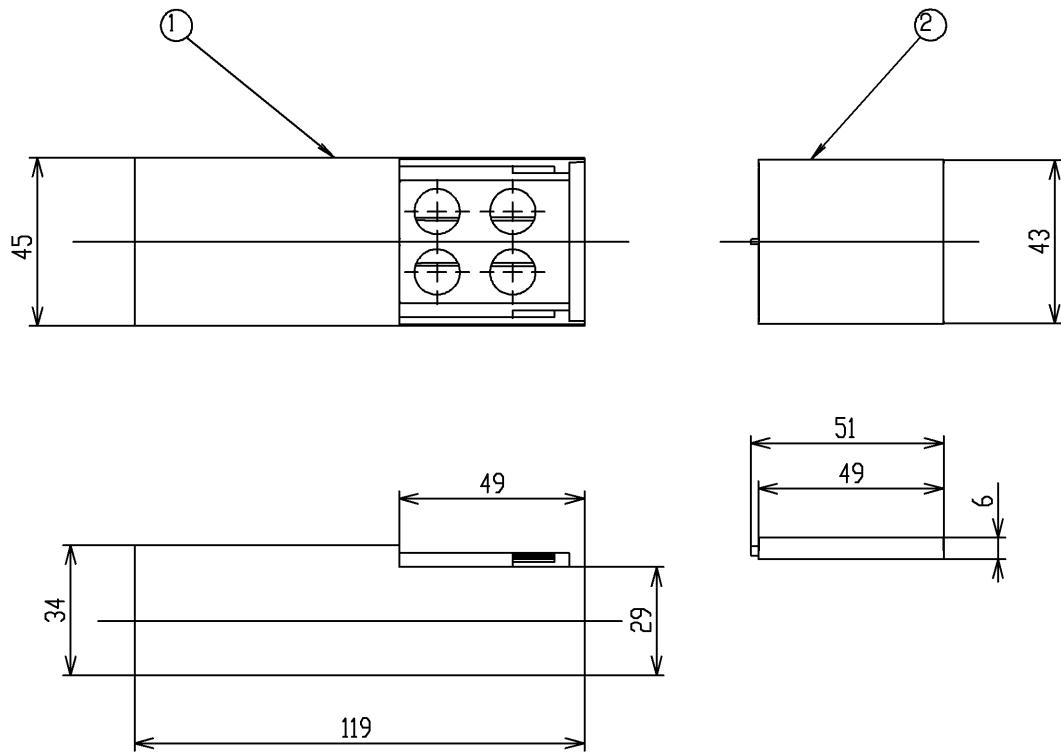

部品名称	
①	アームカバー
②	カバー

			単位	mm	名称	アームカバー
			製図			
田	井	田	2012.11.29	1:2	図番	EW40077
備考						