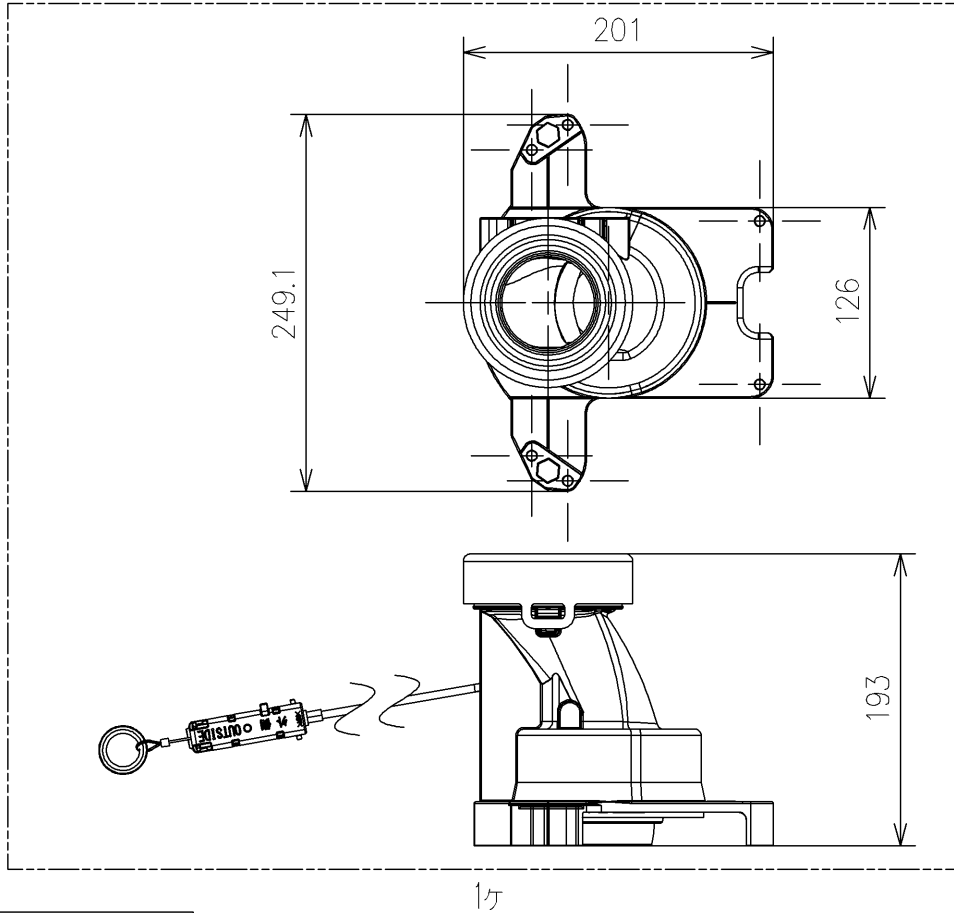

<梱包数>

- 排水ソケットユニット (S専用) ×1ヶ
- 止め金具×2ヶ
- ナットM8×2ヶ
- 六角ボルトM8×35×2ヶ
- タッピンねじ5×50×6ヶ
- ワッシャー8.5×28×2×2ヶ
- 位置決めシート×1ヶ
- 施工説明書×1ヶ
- 注意書ラベル×1ヶ

<b>TOTO</b>		UNIT mm	SCALE 1:5	DATE 2023-Jun-30	DRAWN emiko.shiraishi
TITLE	ソケット取替ユニット (床排水)				CHECKED tsugumi.kudo
	Socket exchange unit				APPROVED tomonori.goda
REMARKS	床排水用				ITEM NUMBER HH02114