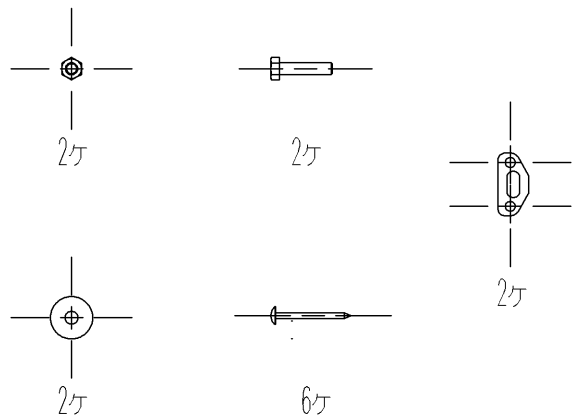

<梱包数>

- 排水ソケットユニット (S専用) ×1ヶ
- 止め金具×2ヶ
- ナットM8×2ヶ
- 六角ボルトM8×35×2ヶ
- タッピンねじ5×50×6ヶ
- ワッシャー8.5×28×2×2ヶ
- 位置決めシート×1ヶ
- 施工説明書×1ヶ
- 注意書ラベル×1ヶ

<b>TOTO</b>		UNIT mm	SCALE 1:5	DATE 2023-Jun-30	DRAWN emiko.shiraishi
TITLE	ソケット取替ユニット (床排水)				CHECKED tsugumi.kudo
	Socket exchange unit				APPROVED tomonori.goda
REMARKS	床排水用				ITEM NUMBER HH02114