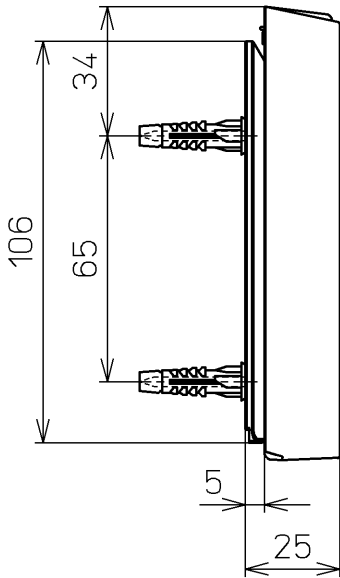

ねじ長 φ4×30(3本)

付属品

流すボタン組品：3個

TOTO			単位 mm	名称
製図 高田 ゆ	検図 山川 松下 博	日付 12-03-12	尺度 1 : 2	リモコン組品
備考				品番 TCM162N
				図番 TCM162=A0103