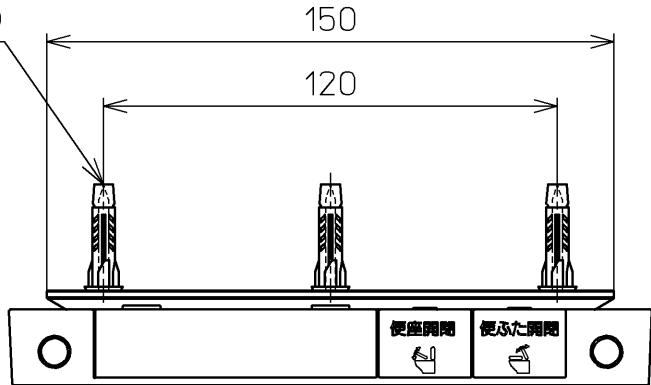

ねじ長 φ4×30(3本)

付属品

流すボタン組品：3個

TOTO			単位 mm	名称
製図 高田 ゆ	検図 山川 松下 博	日付 12-03-12	尺度 1 : 2	リモコン組品
備考				品番 TCM162N
				図番 TCM162=A0103