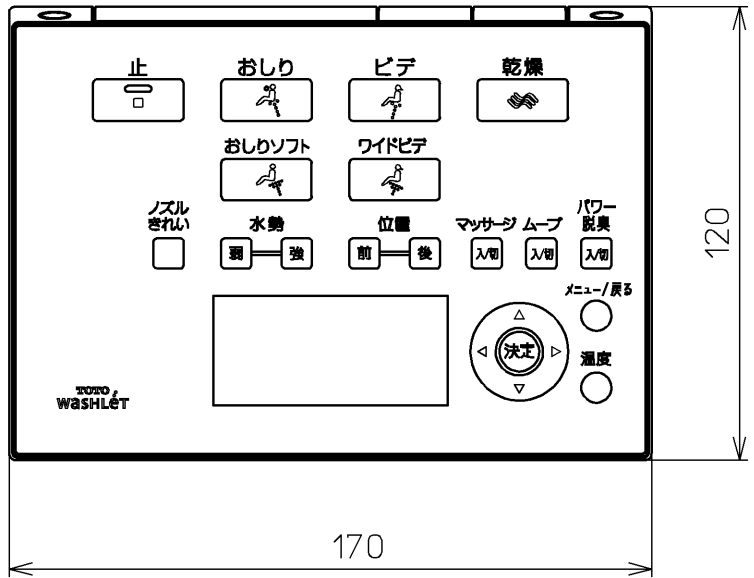

ねじ長 φ4×30(3本)

付属品

流すボタン組品：3個

TOTO			単位 mm	名称
製図 高田 ゆ	検図 山川 松下 博	日付 12-03-12	尺度 1 : 2	リモコン組品
備考				品番 TCM162N
				図番 TCM162=A0103