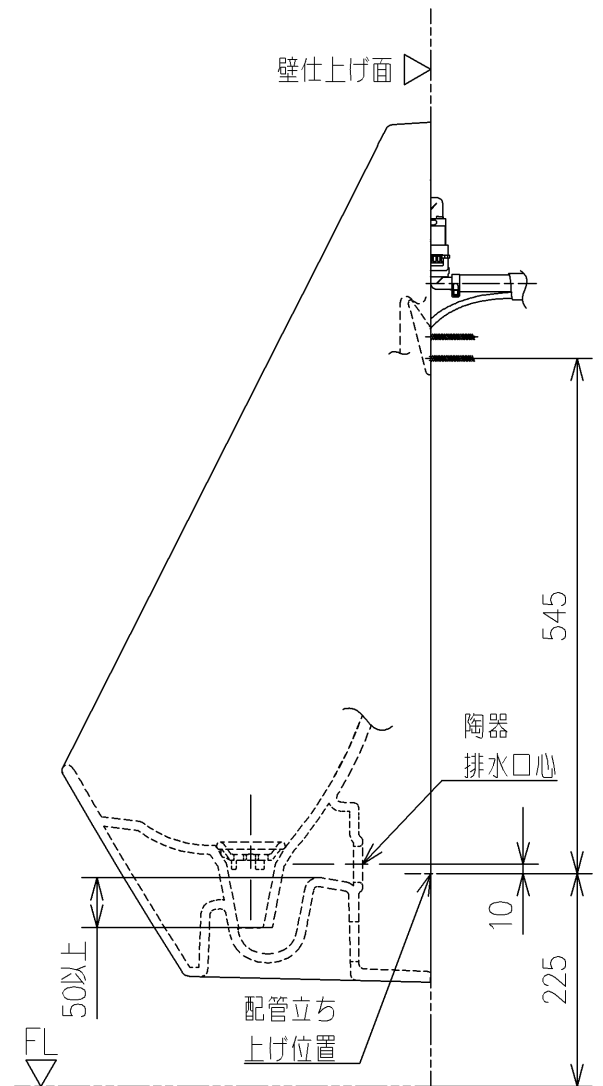

生産中止図面

2021/05

<付属品>

- コントローラー・バルブユニット ×1
- バックハンガー ×1
- 排水フランジ ×1
- 目皿 ×1
- キャップユニット ×1
- ホースクランプ (大) ×1
- ホースクランプ (小) ×1

TOTO			単位 mm	名称
製図 沢山	検図 永富 山川	日付 18/12/18	尺度 1:8	壁掛壁排水自動洗浄小便器
備考 AC100Vタイプ、除菌水タイプ、大形、低リップ、ターゲットマークあり				品番 US117G
				図番 US117G=D2
A4		ページNo . 1/1		(改)