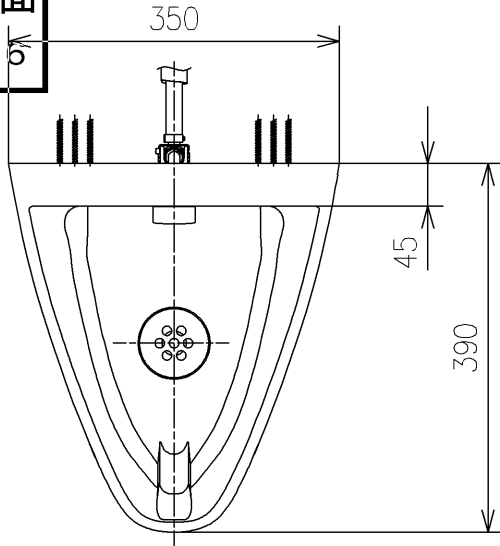

生産中止図面

2021/05

<付属品>

- コントローラー・バルブユニット ×1
- バックハンガー ×1
- 排水フランジ ×1
- 目皿 ×1
- キャップユニット ×1
- ホースクランプ (大) ×1
- ホースクランプ (小) ×1

TOTO			単位 mm	名称
製図 沢山	検図 永富 山川	日付 18/12/18	尺度 1:8	壁掛壁排水自動洗浄小便器
備考 AC100Vタイプ、除菌水タイプ、大形、低リップ、ターゲットマークあり				品番 US117G
				図番 US117G=D2
A4		ページNo . 1/1		(改)