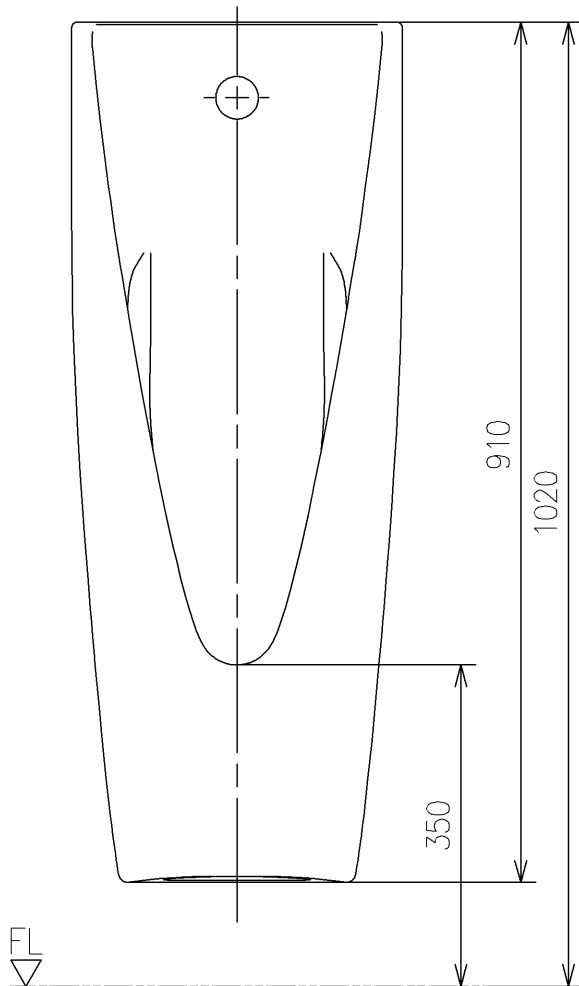

生産中止図面

2021/05

<付属品>

- コントローラー・バルブユニット ×1
- バックハンガー ×1
- 排水フランジ ×1
- 目皿 ×1
- キャップユニット ×1
- ホースクランプ (大) ×1
- ホースクランプ (小) ×1

TOTO			単位 mm	名称
製図 沢山	検図 永富 山川	日付 18/12/18	尺度 1:8	壁掛壁排水自動洗浄小便器
備考 AC100Vタイプ、除菌水タイプ、大形、低リップ、ターゲットマークあり				品番 US117G
				図番 US117G=D2
A4		ページNo . 1/1		(改)