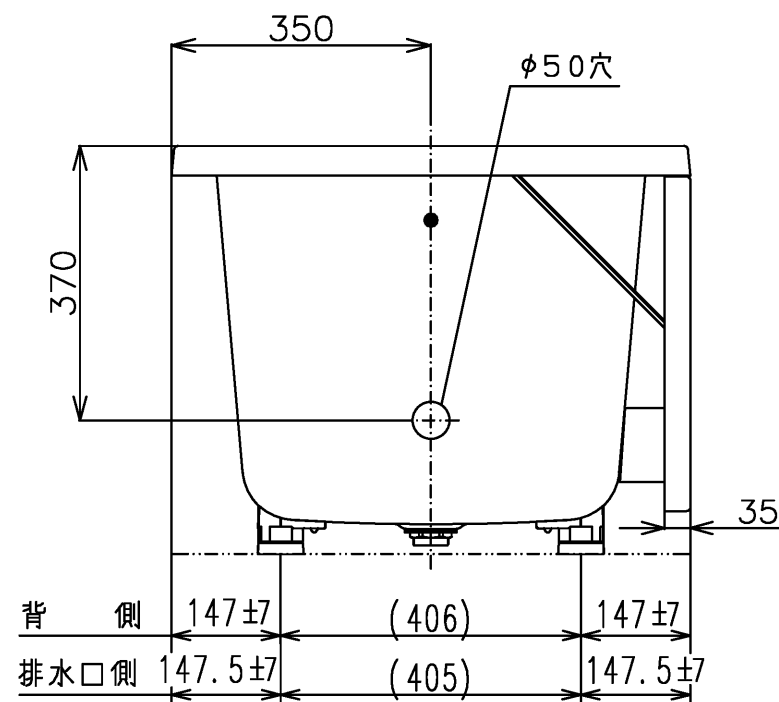

色番	色彩	備考
#MNN	ムーンホワイトN	
#MRN	ムーンピンクN	
#MGN	ムーングリーンN	
#MCN	ムーンブラウンN	

図名 和洋折衷一方半エプロン付き ネオマーパス (1100サイズ)				尺度 1:10 図番 PNS1141L1
年月日 2026.4.1	製図 中田	検図 林堂 三上	<b>TOTO</b>	