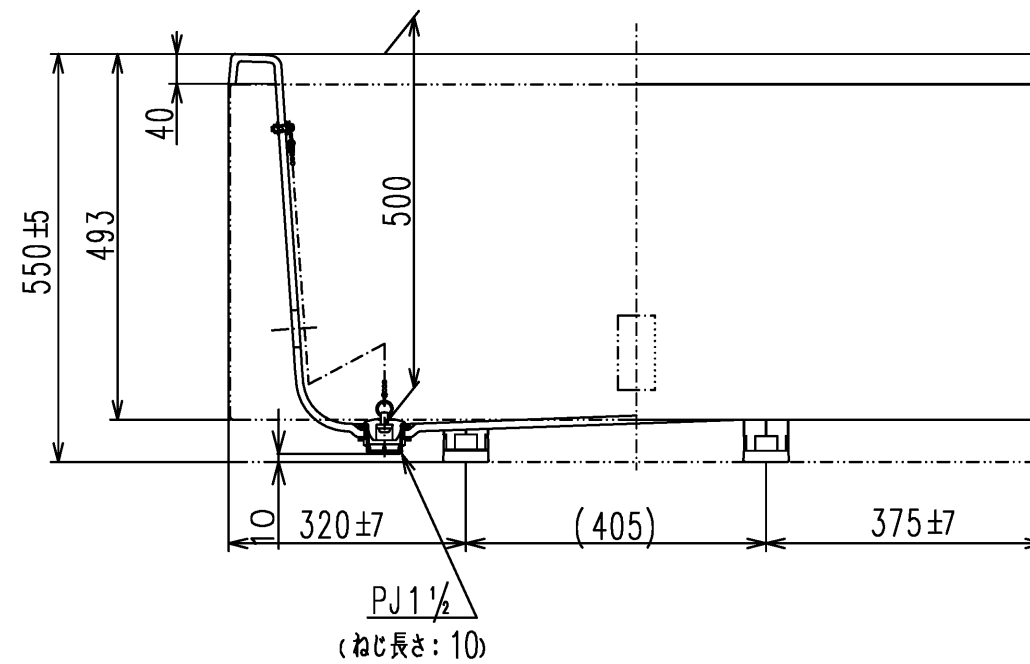

色番	色彩	備考
#MNN	ムーンホワイトN	
#MRN	ムーンピンクN	
#MGN	ムーングリーンN	
#MCN	ムーンブラウンN	

図名 和洋折衷一方半エプロン付き ネオマーパス (1100サイズ)				尺度 1:10 図番 PNS1141L1
年月日 2026.4.1	製図 中田	検図 林堂 三上	<b>TOTO</b>	