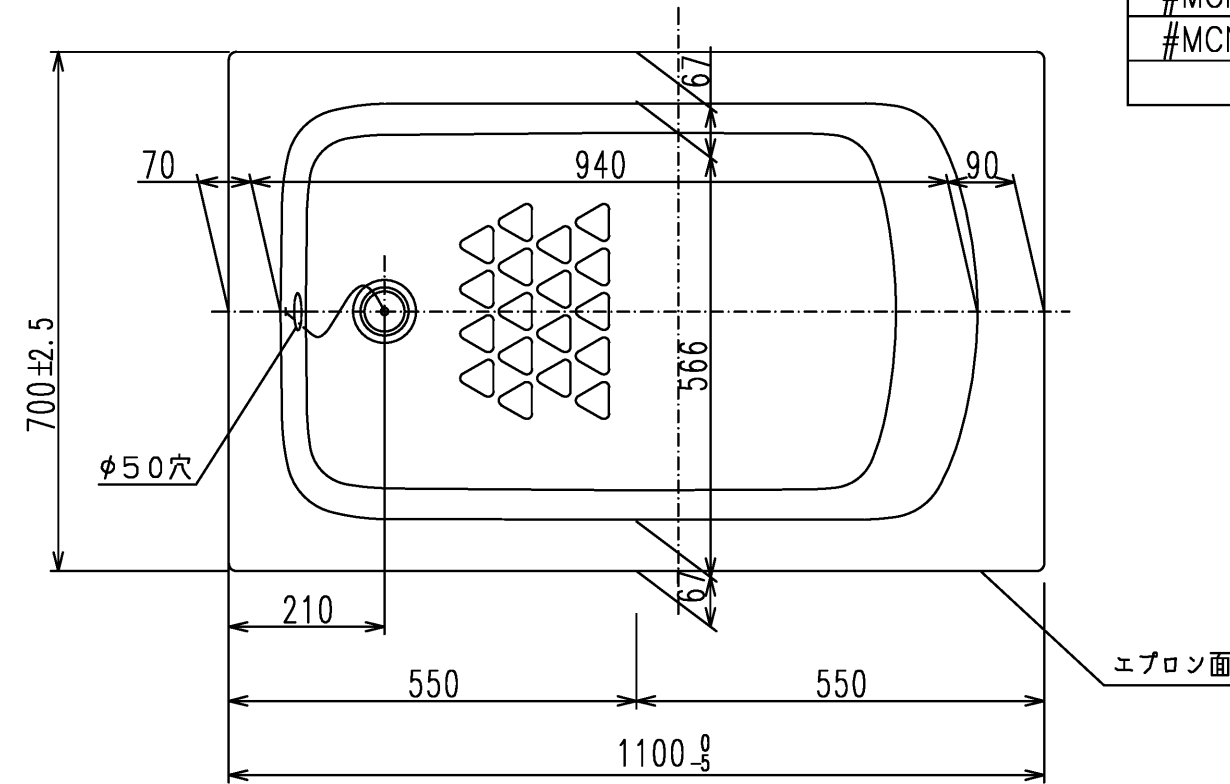

色番	色彩	備考
#MNN	ムーンホワイトN	
#MRN	ムーンピンクN	
#MGN	ムーングリーンN	
#MCN	ムーンブラウンN	

図名 和洋折衷一方半エプロン付き ネオマーパス (1100サイズ)				尺度 1:10 図番 PNS1141L1
年月日 2026.4.1	製図 中田	検図 林堂 三上	<b>TOTO</b>	