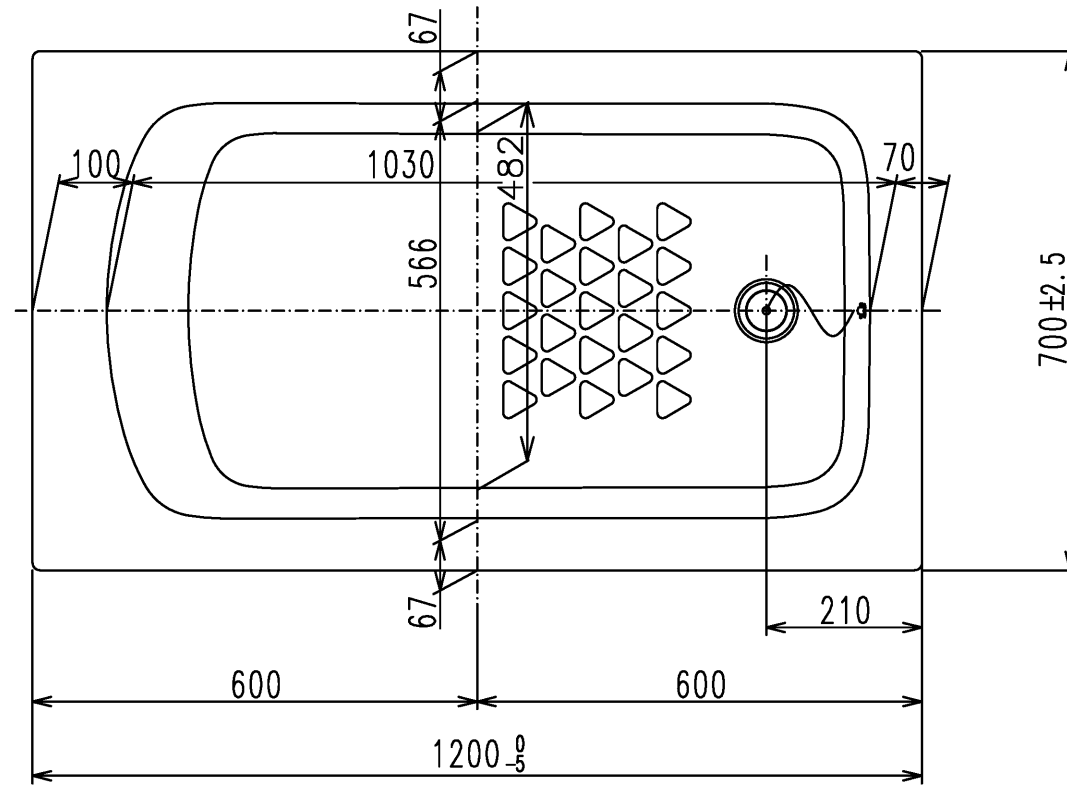

色番	色彩	備考
#MNN	ムーンホワイトN	
#MRN	ムーンピンクN	
#MGN	ムーングリーンN	
#MCN	ムーンブラウンN	

図名 和洋折衷エプロンなし ネオマーパス (1200サイズ)				尺度 1:10 図番 PNS1240
年月日 2026.4.1	製図 中田	検図 林堂 三上	TOTO	