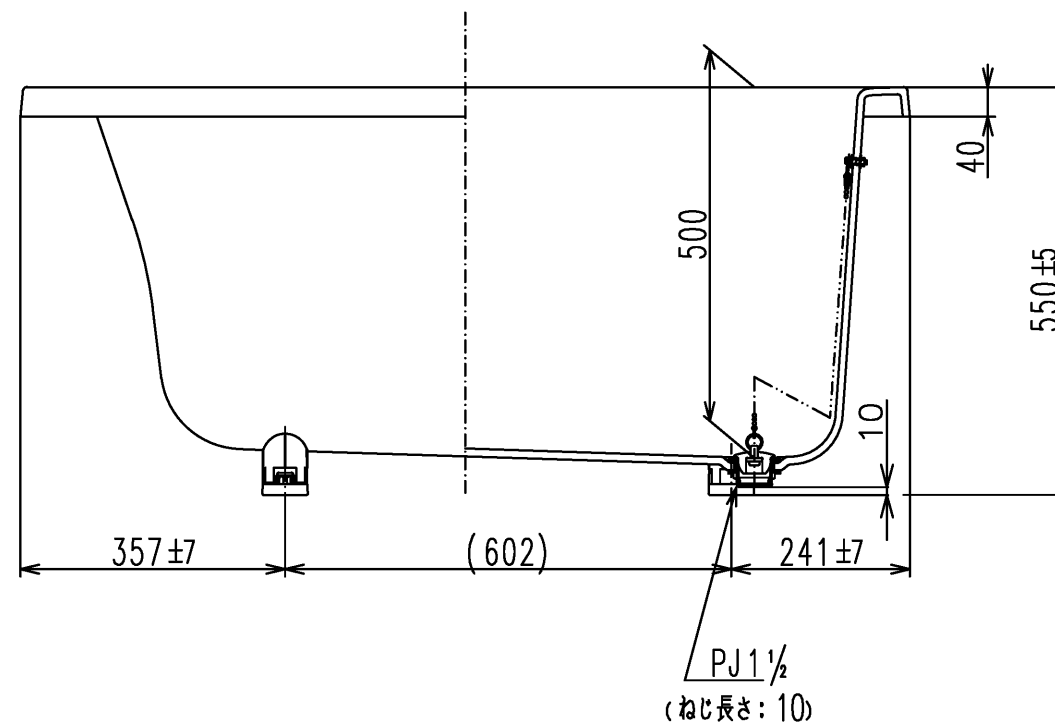

色番	色彩	備考
#MNN	ムーンホワイトN	
#MRN	ムーンピンクN	
#MGN	ムーングリーンN	
#MCN	ムーンブラウンN	

図名 和洋折衷エプロンなし ネオマーパス (1200サイズ)				尺度 1:10 図番 PNS1240
年月日 2026.4.1	製図 中田	検図 林堂 三上	TOTO	