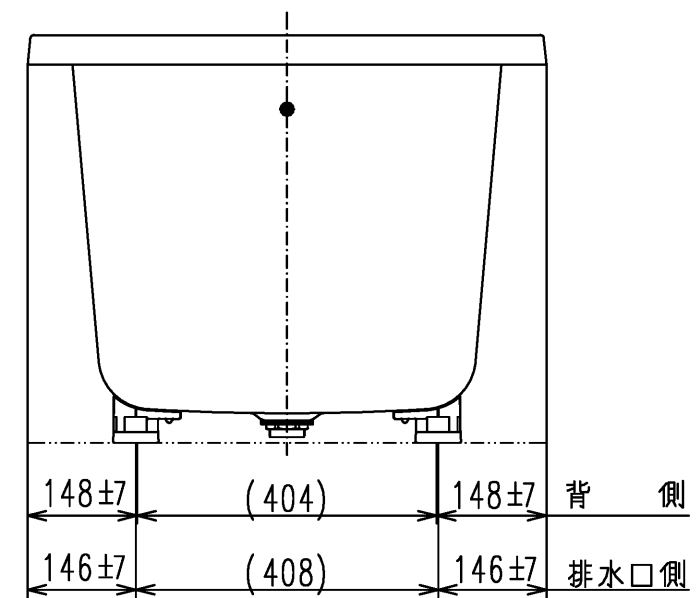

色番	色彩	備考
#MNN	ムーンホワイトN	
#MRN	ムーンピンクN	
#MGN	ムーングリーンN	
#MCN	ムーンブラウンN	

図名 和洋折衷エプロンなし ネオマーパス (1200サイズ)				尺度 1:10 図番 PNS1240
年月日 2026.4.1	製図 中田	検図 林堂 三上	TOTO	