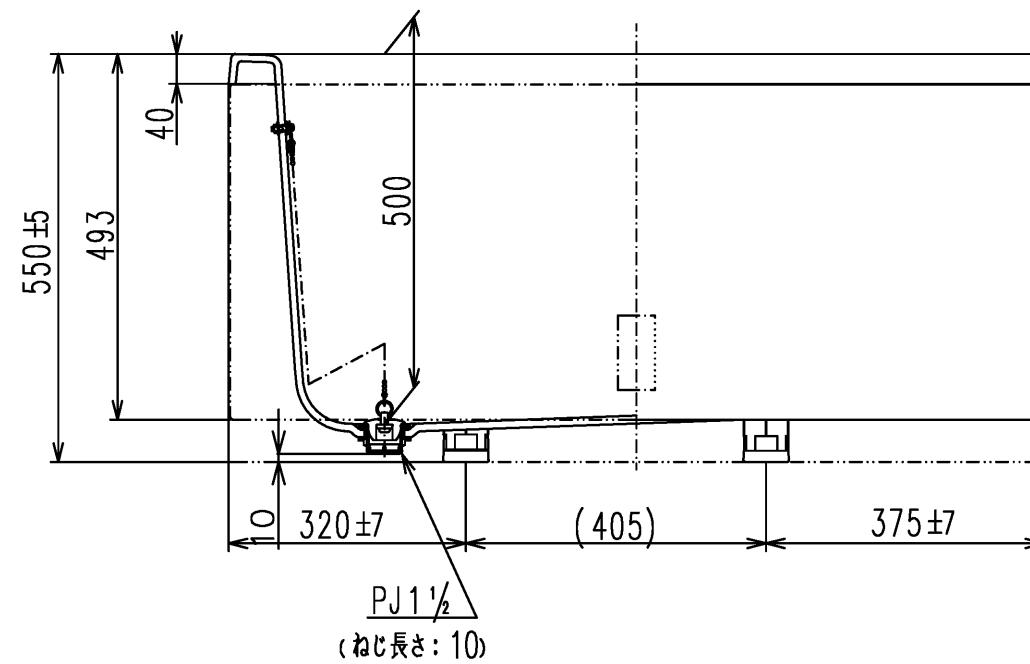

色番	色彩	備考
#MNN	ムーンホワイトN	
#MRN	ムーンピンクN	
#MGN	ムーングリーンN	
#MCN	ムーンブラウンN	

図名 和洋折衷一方半エプロン付き ネオマーブパス (1100サイズ)				尺度 1:10 図番 PNS1141L
年月日 2026.4.1	製図 中田	検図 林堂 三上	TOTO	