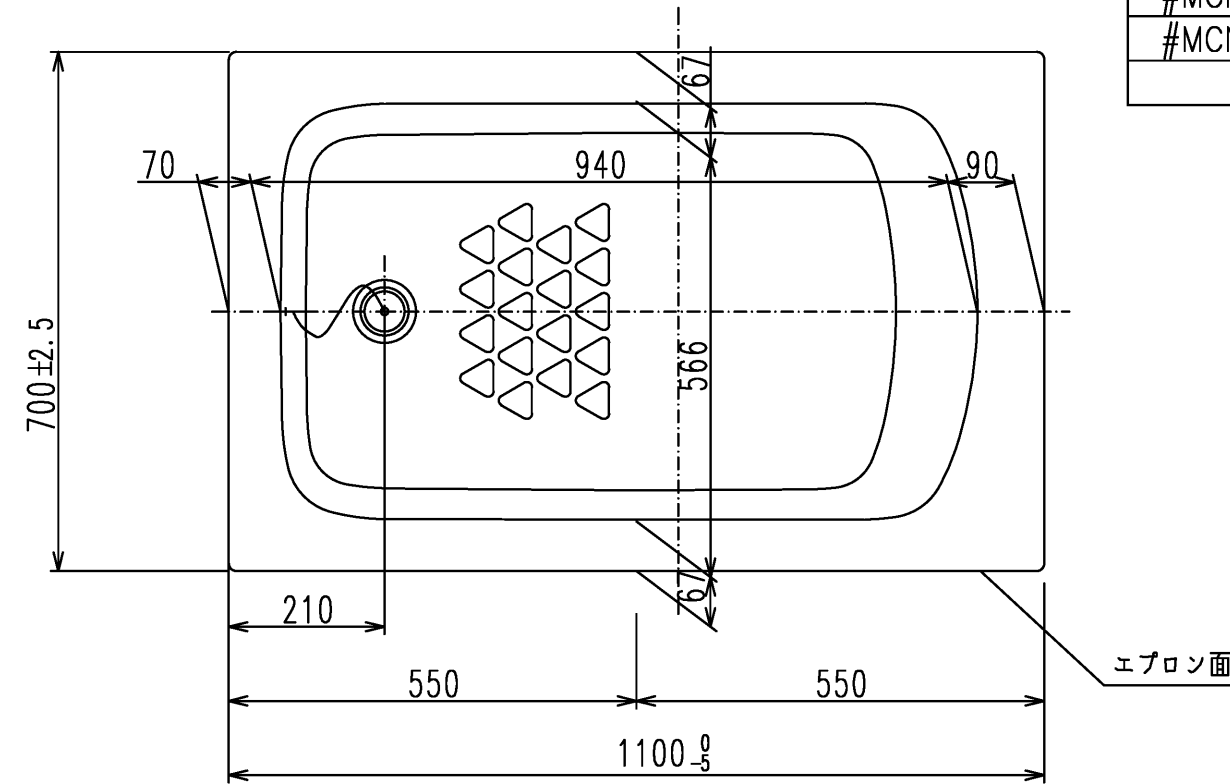

色番	色彩	備考
#MNN	ムーンホワイトN	
#MRN	ムーンピンクN	
#MGN	ムーングリーンN	
#MCN	ムーンブラウンN	

図名 和洋折衷一方半エプロン付き ネオマーブパス (1100サイズ)				尺度 1:10 図番 PNS1141L
年月日 2026.4.1	製図 中田	検図 林堂 三上	TOTO	