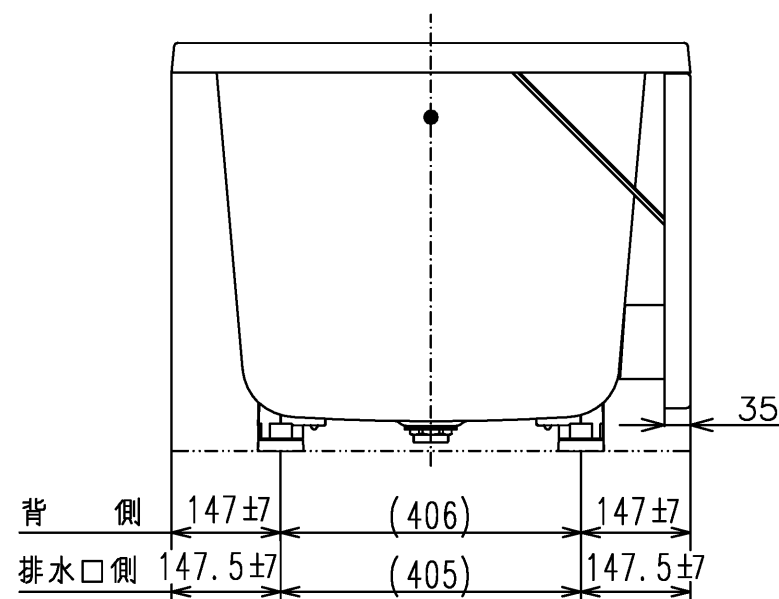

色番	色彩	備考
#MNN	ムーンホワイトN	
#MRN	ムーンピンクN	
#MGN	ムーングリーンN	
#MCN	ムーンブラウンN	

図名 和洋折衷一方半エプロン付き ネオマーブパス (1100サイズ)				尺度 1:10 図番 PNS1141L
年月日 2026.4.1	製図 中田	検図 林堂 三上	TOTO	