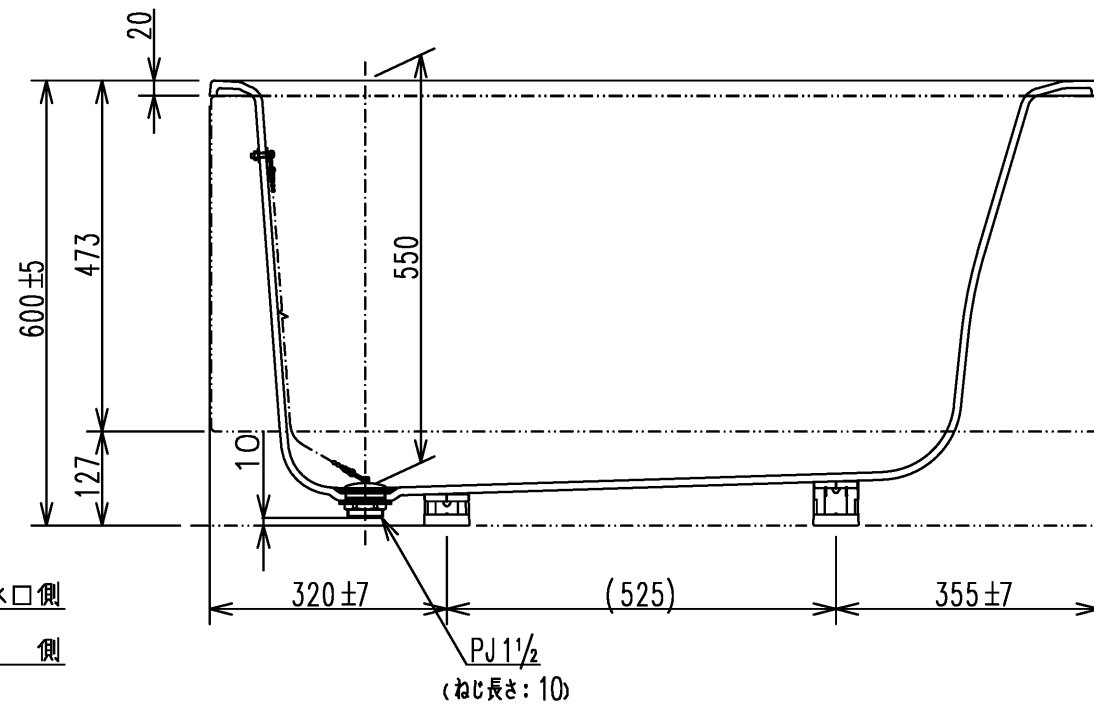

色番	色彩	備考
#MNN	ムーンホワイトN	
#MRN	ムーンピンクN	
#MGN	ムーングリーンN	
#MCN	ムーンブラウンN	

図名 和洋折衷一方半エプロン付き ネオマーブバス (1200サイズ)				尺度 1:10 図番 PNS1201L
年月日 2026.4.1	製図 中田	検図 林堂 三上	TOTO	