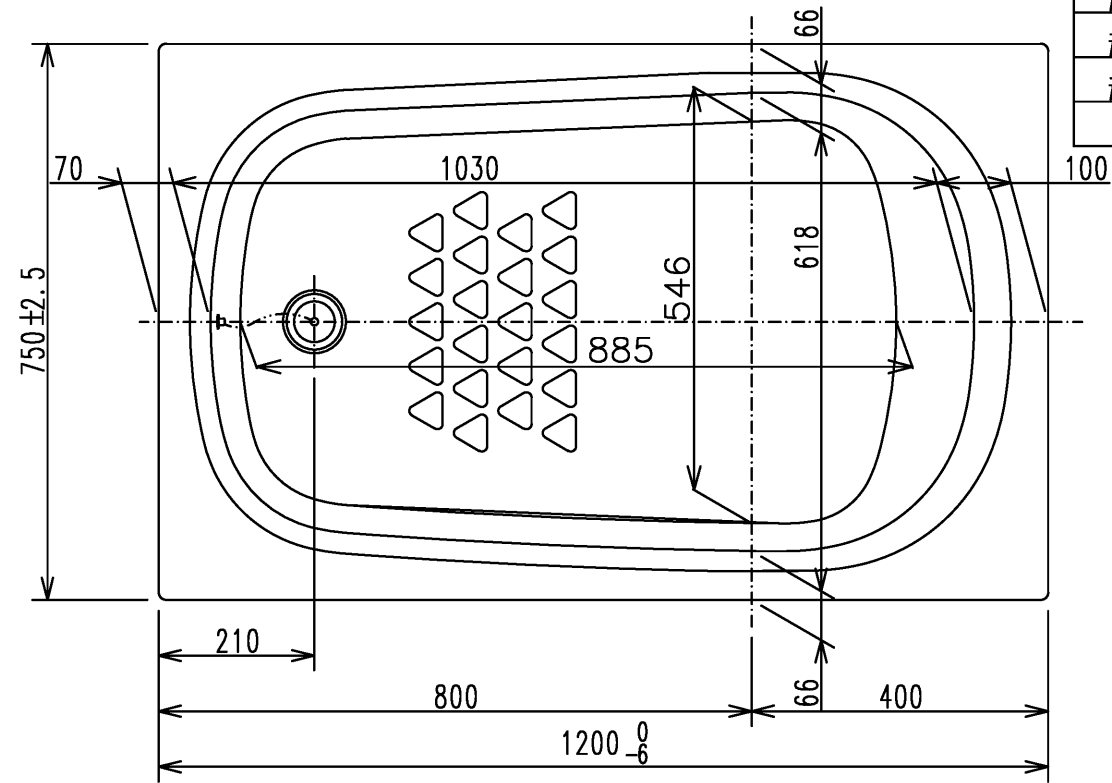

色番	色彩	備考
#MNN	ムーンホワイトN	
#MRN	ムーンピンクN	
#MGN	ムーングリーンN	
#MCN	ムーンブラウンN	

図名 和洋折衷一方半エプロン付き ネオマーブバス (1200サイズ)				尺度 1:10 図番 PNS1201L
年月日 2026.4.1	製図 中田	検図 林堂 三上	TOTO	