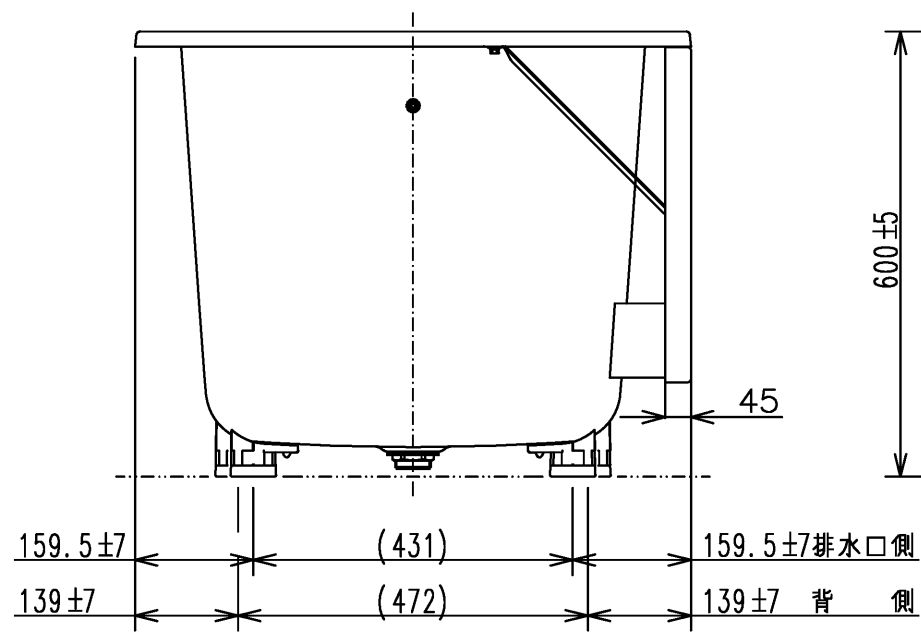

色番	色彩	備考
#MNN	ムーンホワイトN	
#MRN	ムーンピンクN	
#MGN	ムーングリーンN	
#MCN	ムーンブラウンN	

図名 和洋折衷一方半エプロン付き ネオマーブバス (1200サイズ)				尺度 1:10 図番 PNS1201L
年月日 2026.4.1	製図 中田	検図 林堂 三上	TOTO	