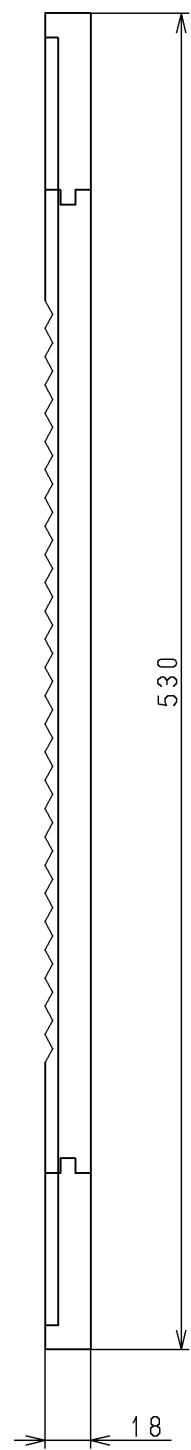

生産中止図面

2016/03

天然木使用の為 木目(節・模様)が表面に出ることがあります

TOTO			単位 mm	名称 洗濯板
製図 安永	検図 植村	日付 16.03.04	尺度 1:3	洗濯流し用、キャビネット
備考				図番 TK40B