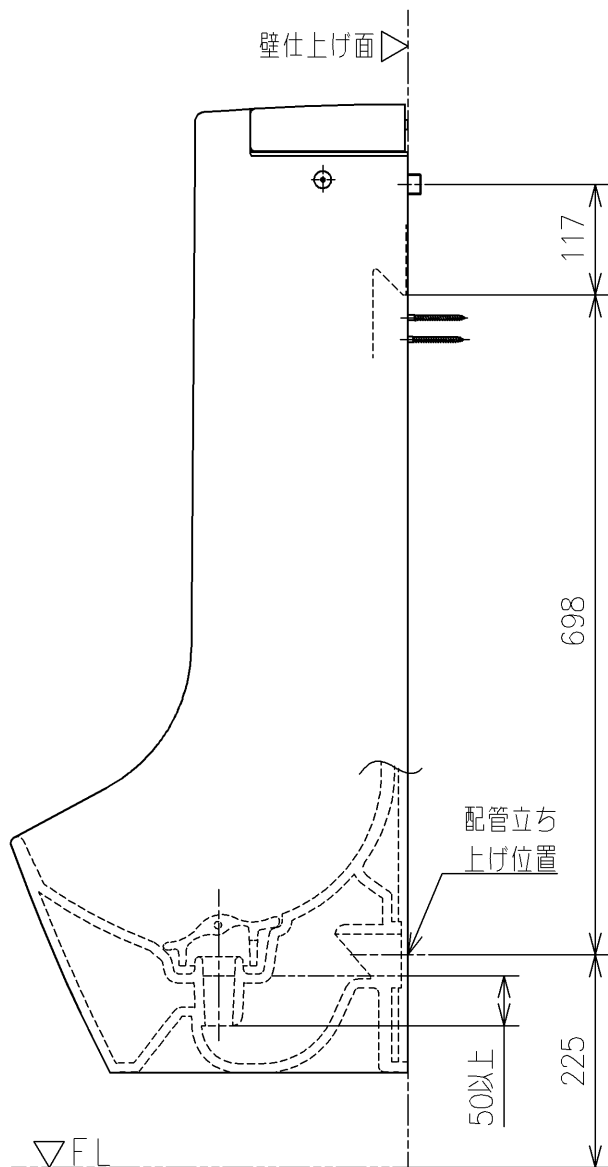

<付属品>

- ふた × 1
- 目皿 × 1
- バックハンガー × 1
- 給水金具 × 1
- 掃除用磁石 × 1
- 取扱説明書 × 1
- 施工説明書 × 1
- 取付説明書 × 1

<b>TOTO</b>		UNIT mm	SCALE 1:8	DATE 2024-Jun-20	DRAWN keisuke.sakamaru
TITLE 壁掛壁排水自動洗浄小便器					CHECKED ryuta.matsumoto
WALL-MOUNTED AUTO FLUSH URINAL					APPROVED masayuki.hayashi
REMARKS AC100Vタイプ、シアテクト仕様、大形、低リップ					ITEM NUMBER US800CE_Q

※日本販売品の衛生陶器の寸法許容差はJIS A5207に準ずる