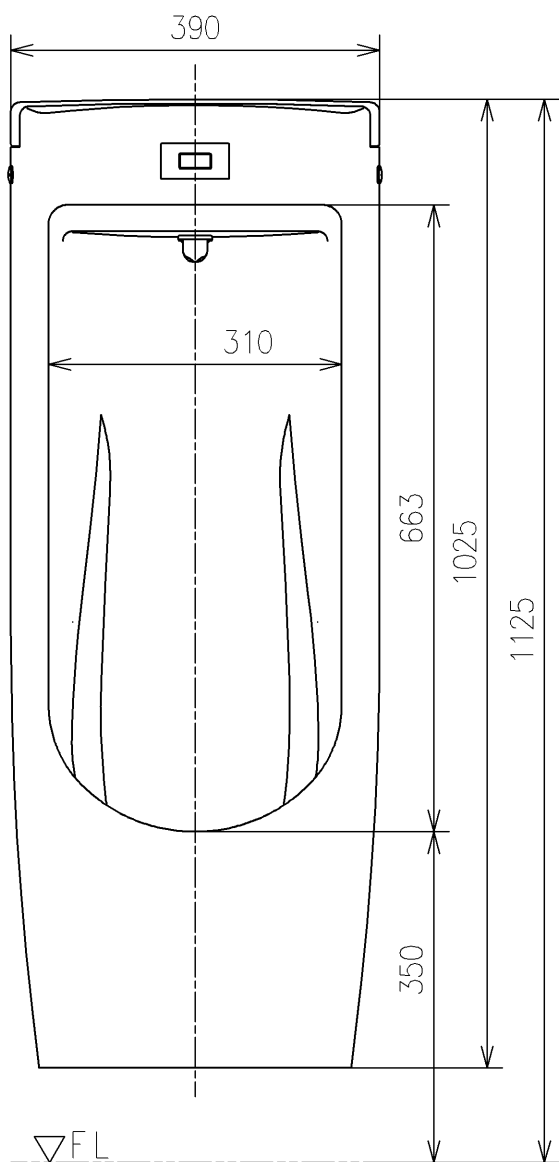

<付属品>

- ふた × 1
- 目皿 × 1
- バックハンガー × 1
- 給水金具 × 1
- 掃除用磁石 × 1
- 取扱説明書 × 1
- 施工説明書 × 1
- 取付説明書 × 1

<b>TOTO</b>		UNIT mm	SCALE 1:8	DATE 2024-Jun-20	DRAWN keisuke.sakamaru
TITLE 壁掛壁排水自動洗浄小便器					CHECKED ryuta.matsumoto
WALL-MOUNTED AUTO FLUSH URINAL					APPROVED masayuki.hayashi
REMARKS AC100Vタイプ、シアテクト仕様、大形、低リップ					ITEM NUMBER US800CE_Q

※日本販売品の衛生陶器の寸法許容差はJIS A5207に準ずる