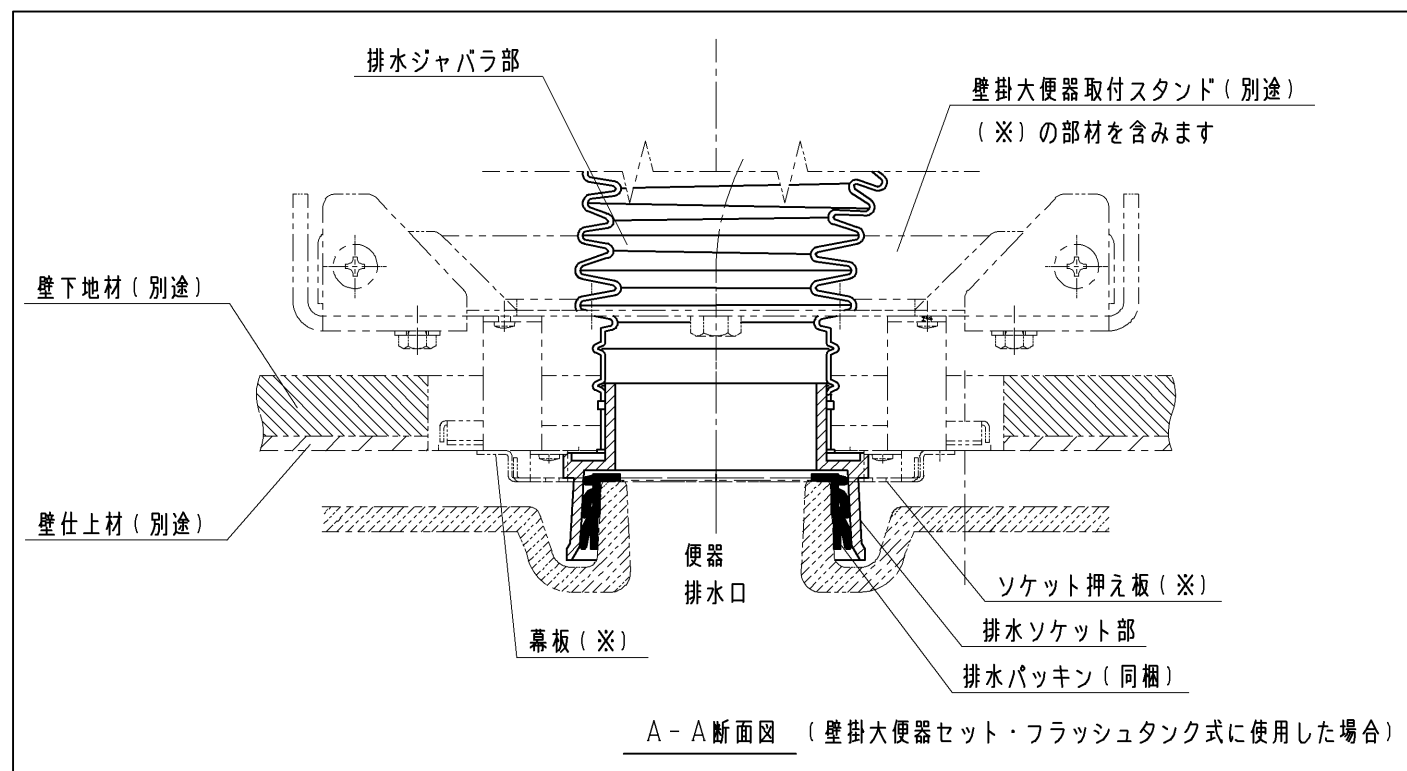

- ◆単独排水継手：セットする製品の商品図もご確認ください。
- ◆便器側にセットする排水パッキンを同梱しています。

【横に振る場合】

【後ろに振る場合】

TOTO		第三角法	単位 mm	名称	単独排水継手
製図 フダ	検図 荒大井	日付 24.09.11	尺度 1:3	品番	UTR316
備考				図番	