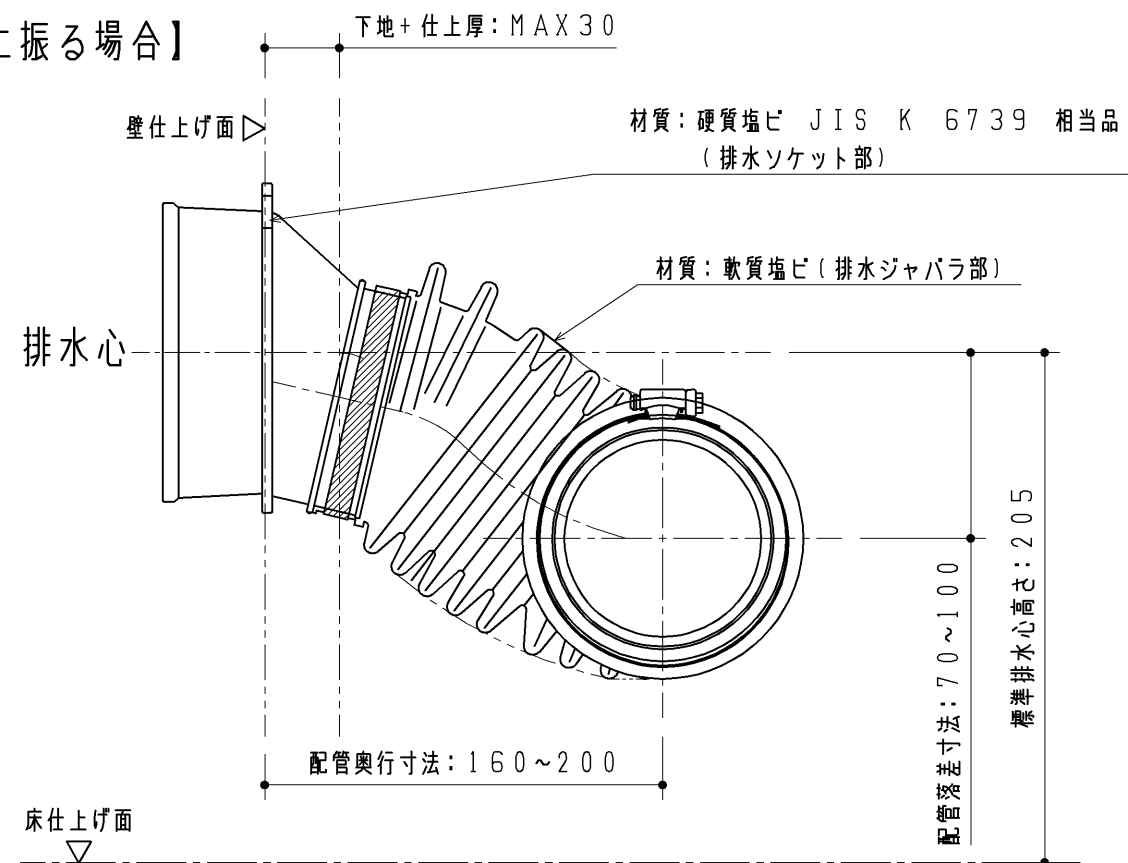

- ◆単独排水継手：セットする製品の商品図もご確認ください。
- ◆便器側にセットする排水パッキンを同梱しています。

【横に振る場合】

【後ろに振る場合】

TOTO		第三角法	単位 mm	名称	単独排水継手
製図 フダ	検図 荒大井	日付 24.09.11	尺度 1:3	品番	UTR316
備考				図番	