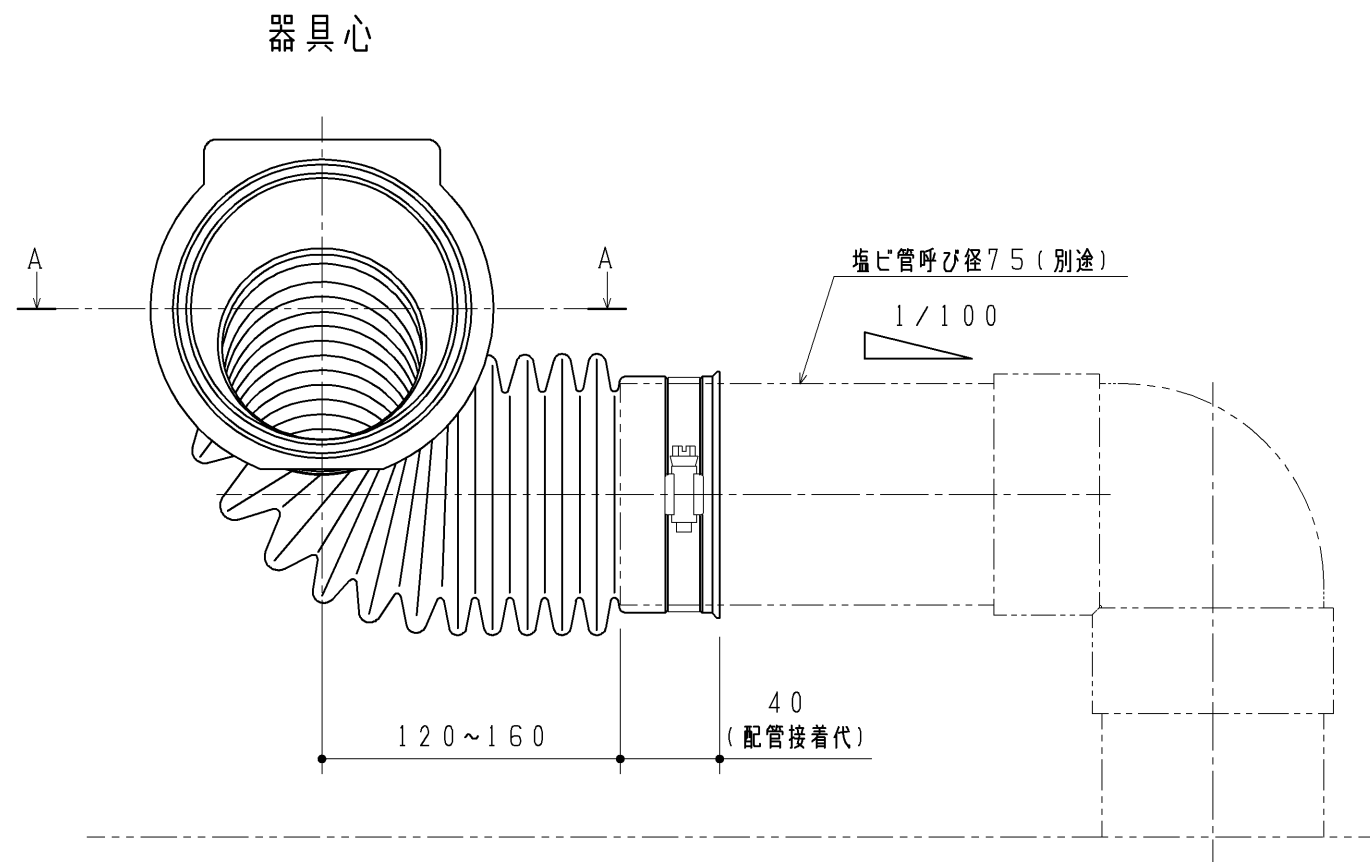

- ◆単独排水継手：セットする製品の商品図もご確認ください。
- ◆便器側にセットする排水パッキンを同梱しています。

【横に振る場合】

【後ろに振る場合】

TOTO		第三角法	単位 mm	名称	単独排水継手
製図 フダ	検図 荒大井	日付 24.09.11	尺度 1:3	品番	UTR316
備考				図番	