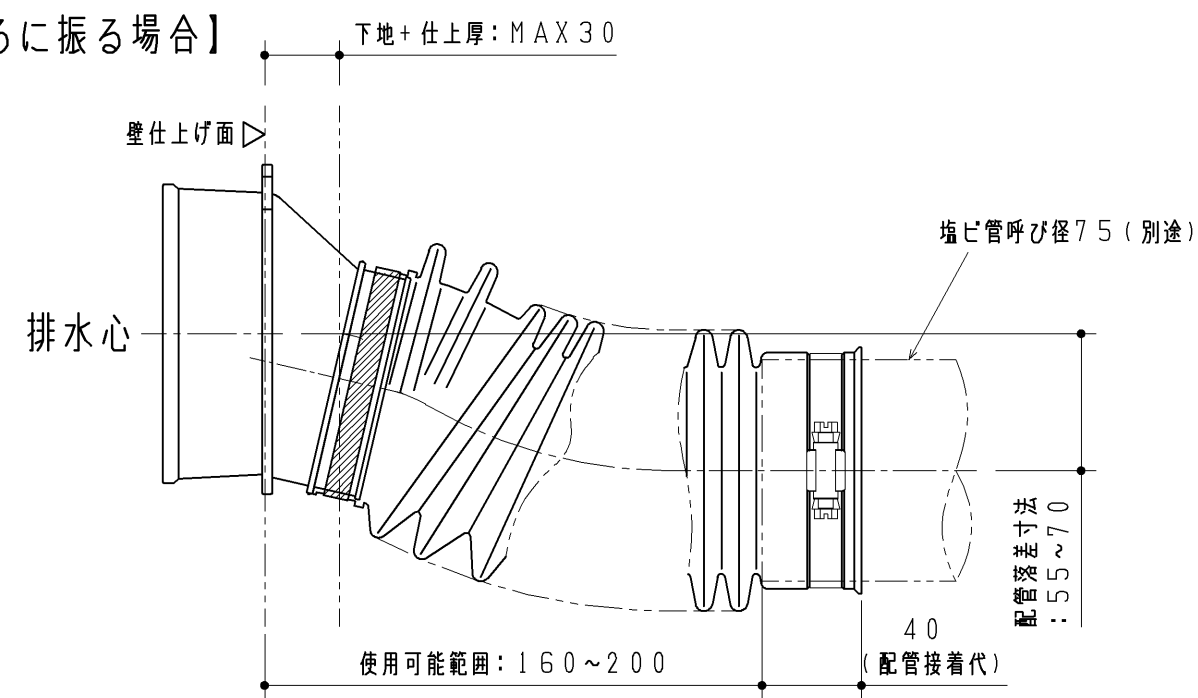

- ◆単独排水継手：セットする製品の商品図もご確認ください。
- ◆便器側にセットする排水パッキンを同梱しています。

【横に振る場合】

【後ろに振る場合】

TOTO		第三角法	単位 mm	名称	単独排水継手
製図 フダ	検図 荒大井	日付 24.09.11	尺度 1:3	品番	UTR316
備考				図番	