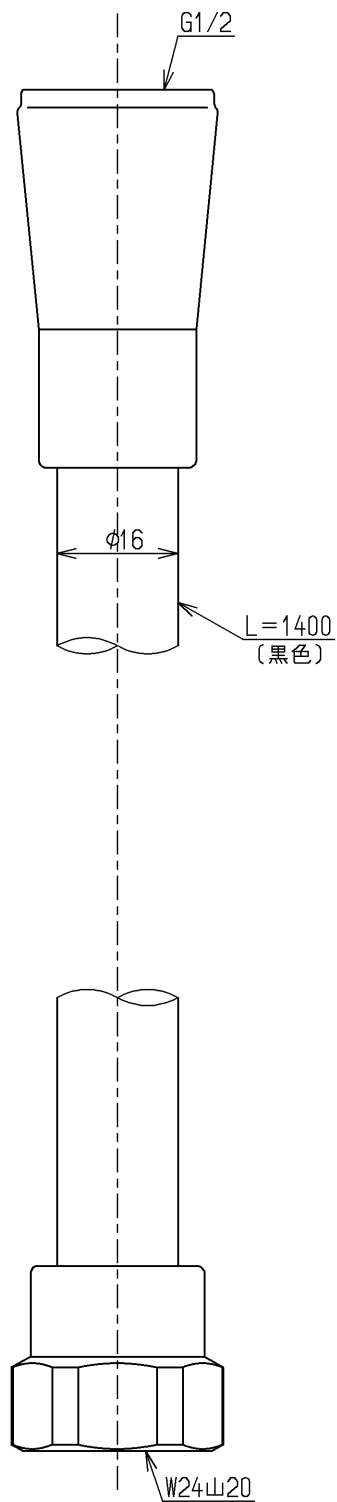

生産中止図面

2026/01

TOTO			単位 mm	名称 シャワーホース
製図 小野(優)	検図 秋永(博)	日付 松尾(祐) 12.05.09	尺度 1:1	1400mm
備考				図番 THY478L