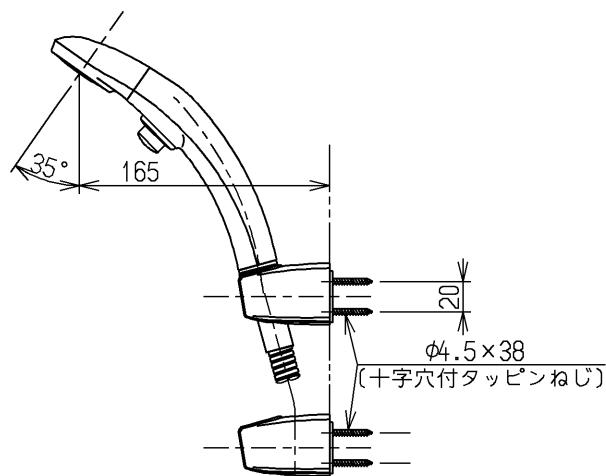

※注意ラベル詳細(1:1)

仕様		
用途	一般住宅用	
給水圧力	最低必要水圧	0.07MPa (流動圧)
	最高水圧	0.75MPa (静水圧) ※快適にお使いいただくためには、0.2MPa程度の圧力をおすすめします。
使用可能水質	水道水または飲用可能な井戸水	
使用環境温度	-20~40℃ (0℃以下は水を抜いた状態)	
最高給湯温度	85℃	
特記事項	(1)湯圧が水圧より高くないように設定してください。 (2)給湯温度は、使用する温度より10℃以上高く設定してください。 (3)安全のため給湯温度は60℃給湯をおすすめします。 (4)湯水を逆に配管しないでください。 (5)浴室内などでスチームをご使用の際は、器具内の圧力上昇でハンドルの動きが悪くなる場合があります。	

シャワーには60℃以上の熱湯を通さないでください。

水道法適合品		エコマーク商品		名称
TOTO		単位	mm	壁付サーモ13 (シャワバス・クリック・寒) (浴室) (JIS)
製図	検図	日付	尺度	
近藤 (孝)	和田 (俊)	寺岡	08.02.01	1:5
備考				図番
逆止弁付				TMF40WFSZ