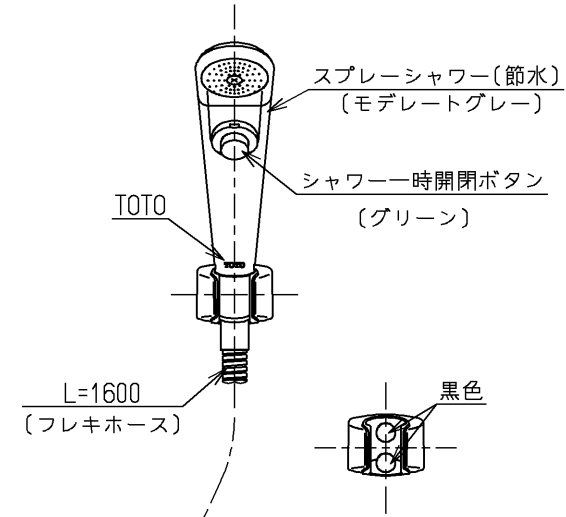

※注意ラベル詳細(1:1)

仕様		
用途	一般住宅用	
給水圧力	最低必要水圧	0.07MPa (流動圧)
	最高水圧	0.75MPa (静水圧) ※快適にお使いいただくためには、0.2MPa程度の圧力をおすすめします。
使用可能水質	水道水または飲用可能な井戸水	
使用環境温度	-20~40℃ (0℃以下は水を抜いた状態)	
最高給湯温度	85℃	
特記事項	(1)湯圧が水圧より高くないように設定してください。 (2)給湯温度は、使用する温度より10℃以上高く設定してください。 (3)安全のため給湯温度は60℃給湯をおすすめします。 (4)湯水を逆に配管しないでください。 (5)浴室内などでスチームをご使用の際は、器具内の圧力上昇でハンドルの動きが悪くなる場合があります。	

シャワーには60℃以上の熱湯を通さないでください。

水道法適合品		エコマーク商品		名称
TOTO		単位	mm	壁付サーモ13 (シャワバス・クリック・寒) (浴室) (JIS)
製図	検図	日付	尺度	
近藤 (孝)	和田 (俊)	寺岡	08.02.01	1:5
備考				図番
逆止弁付				TMF40WFSZ