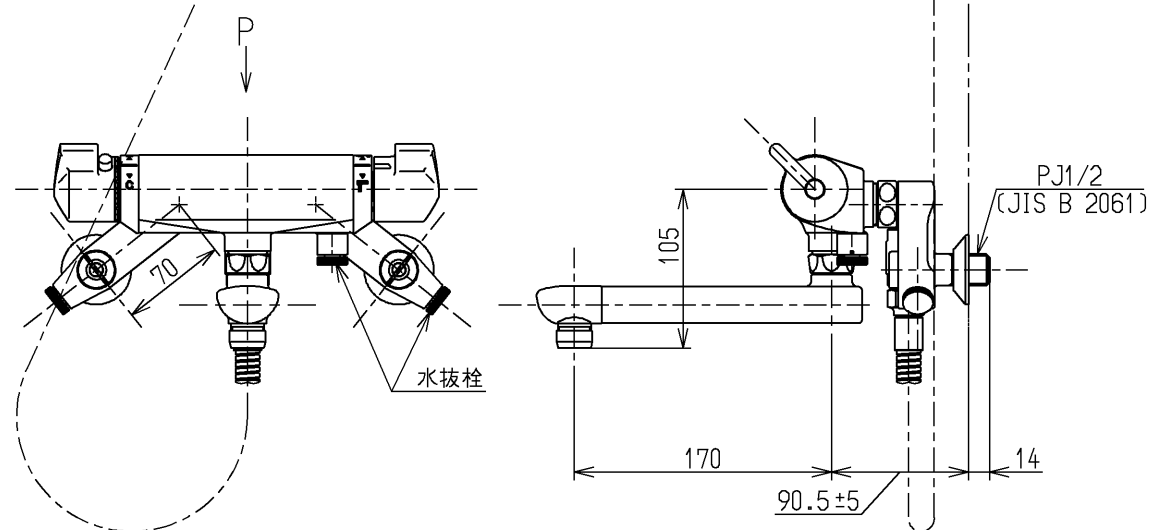

仕様		
用途	一般住宅用	
給水圧力	最低必要水圧	0.07MPa (流動圧)
	最高水圧	0.75MPa (静水圧) ※快適にお使いいただくためには、0.2MPa程度の圧力をおすすめします。
使用可能水質	水道水または飲用可能な井戸水	
使用環境温度	-20~40℃ (0℃以下は水を抜いた状態)	
最高給湯温度	85℃	
特記事項	(1)湯圧が水圧より高くないように設定してください。 (2)給湯温度は、使用する温度より10℃以上高く設定してください。 (3)安全のため給湯温度は60℃給湯をおすすめします。 (4)湯水を逆に配管しないでください。 (5)浴室内などでスチームをご使用の際は、器具内の圧力上昇でハンドルの動きが悪くなる場合があります。	

シャワーには60℃以上の熱湯を通さないでください。

水道法適合品		エコマーク商品		名称
TOTO		単位	mm	壁付サーモ13 (シャワバス・クリック・寒) (浴室) (JIS)
製図	検図	日付	尺度	
近藤 (孝)	和田 (俊)	寺岡	08.02.01	1:5
備考				図番
逆止弁付				TMF40WFSZ