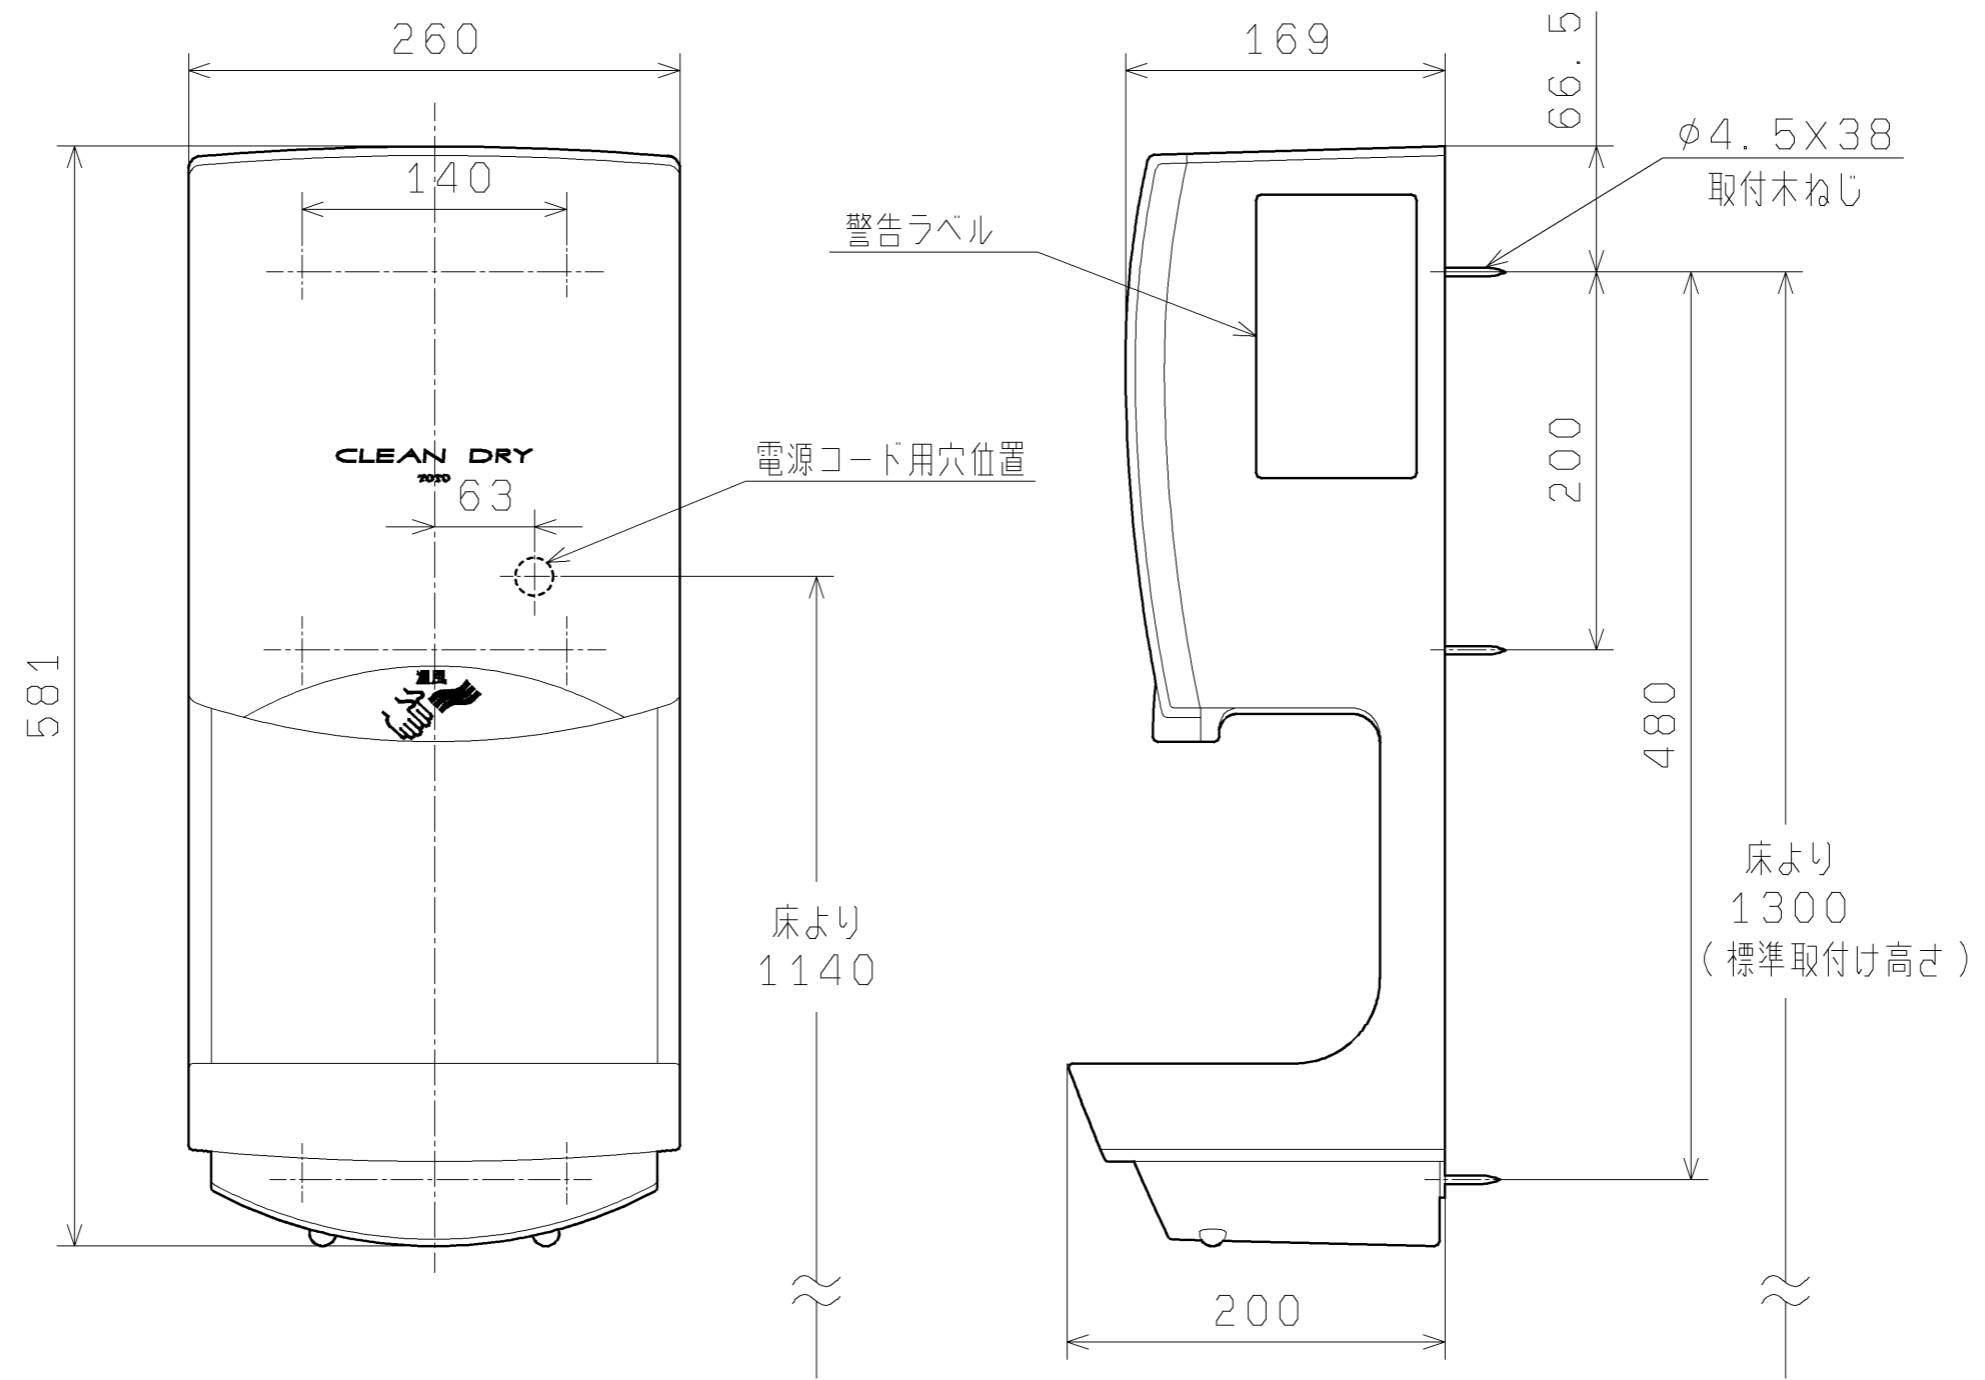

生産中止図面
2007/04

品番	TYC151NS
タイプ	壁掛けタイプ
表面カバー色	フロントパネル：アルミ化粧板，ボディ：パールホワイト
表面カバー材質	フロントパネル：アルミ，ボディ：ABS樹脂
電源	AC100V 50/60Hz
消費電力	最大925W
安全装置	温度ヒューズ・自動復帰型バイメタル・過電流ヒューズ
切替モード	「風量 強/弱」「ヒータ ON/OFF」の4モード切替
質量	6kg
電源コード	コードなし（電源直結）
幅×奥行×高さ	260×200×581（mm）
水受トレイ容量	約700mL

東陶機器株式会社		第三角法	単位 mm	名称
製図 田頭	検図 熊本 戸村	日付 00.11.27	尺度 1:4	高速クリーンドライ
備考				品番 TYC151NS