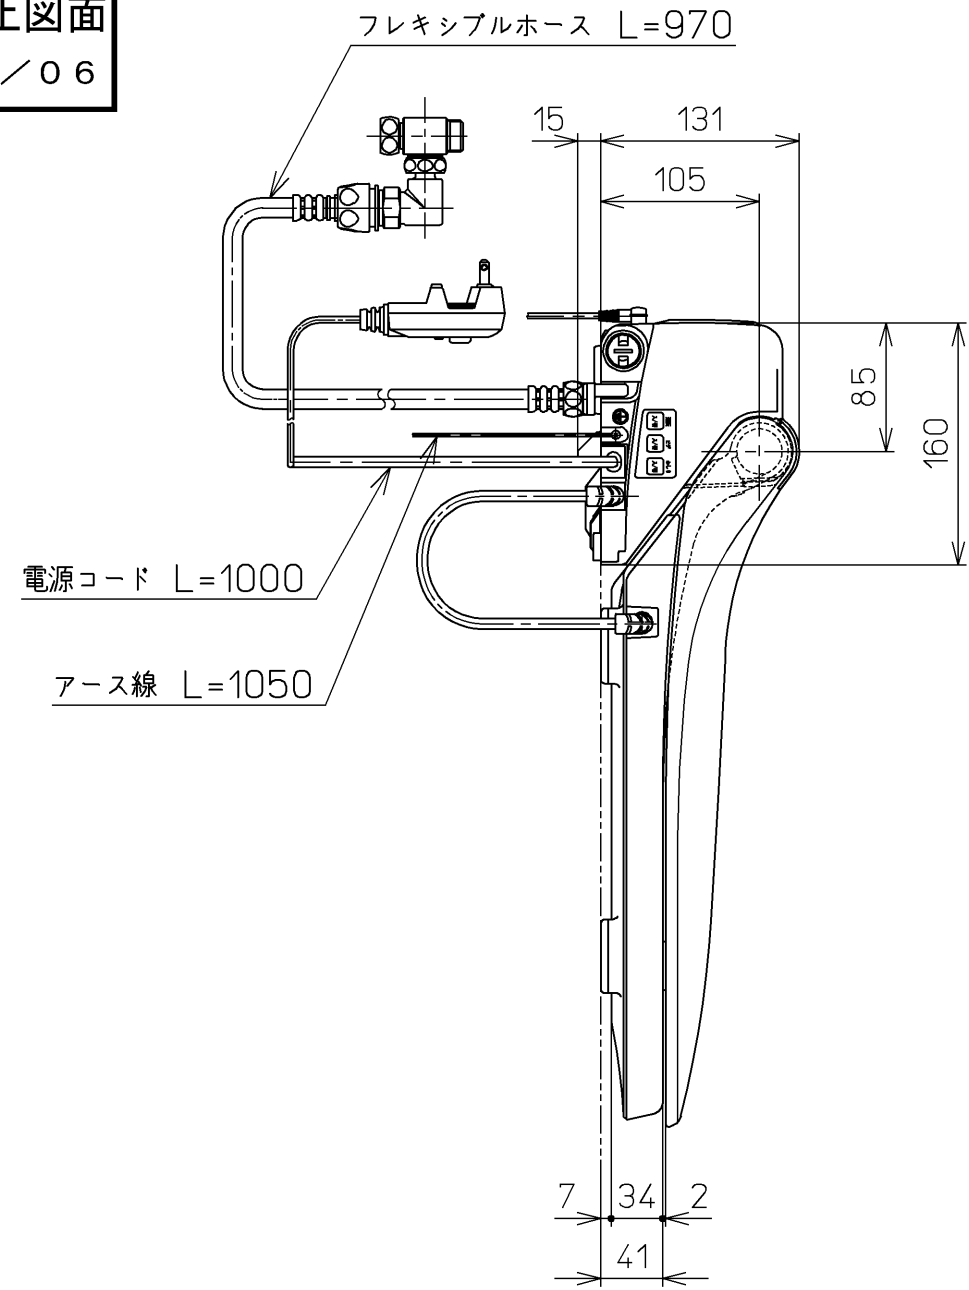

生産中止図面
2003/06

*定格: AC100V-1374W 50/60Hz

TOTO			名称
製図 高祖	検図 柳瀬 木下 中村	日付 01-05-21	洗淨乾燥脱臭暖房便座
備考		単位 mm	品番 TCF4041AR
		尺度 1 : 5	図番 TCF4041AR=A1050
		ページNo.	1-1 (改)