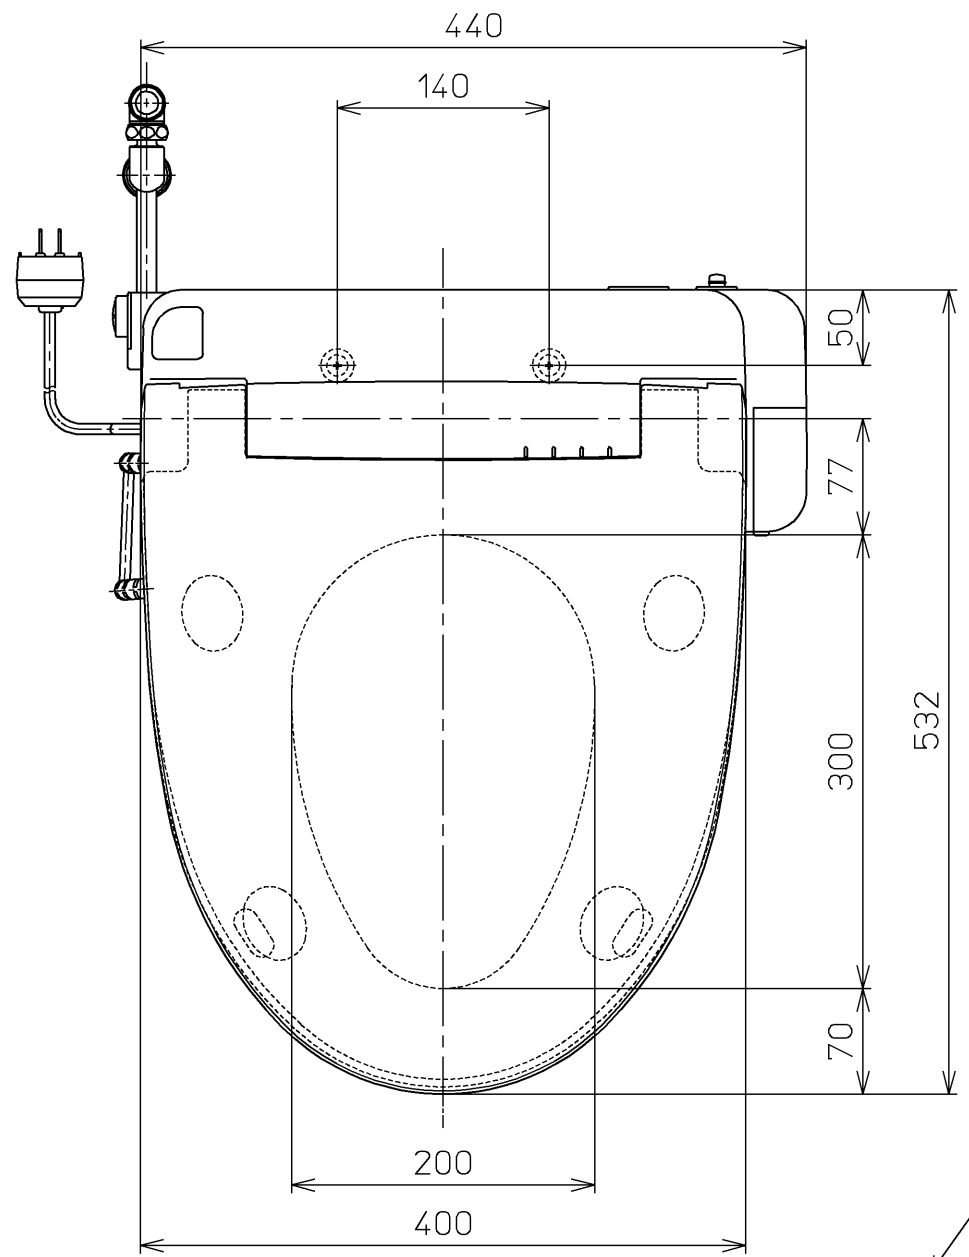

生産中止図面
2003/06

*定格: AC100V-1374W 50/60Hz

TOTO			名称
製図 高祖	検図 柳瀬 木下 中村	日付 01-05-21	洗淨乾燥脱臭暖房便座
備考		単位 mm	品番 TCF4041AR
		尺度 1 : 5	図番 TCF4041AR=A1050
		ページNo.	1-1 (改)