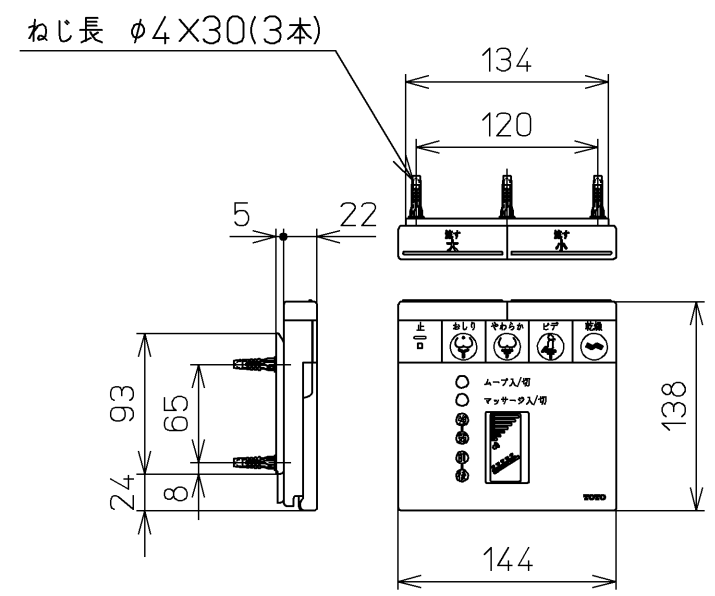

生産中止図面
2003/06

*定格: AC100V-1374W 50/60Hz

TOTO			名称
製図 高祖	検図 柳瀬 木下 中村	日付 01-05-21	洗淨乾燥脱臭暖房便座
備考		単位 mm	品番 TCF4041AR
		尺度 1 : 5	図番 TCF4041AR=A1050
		ページNo.	1-1 (改)