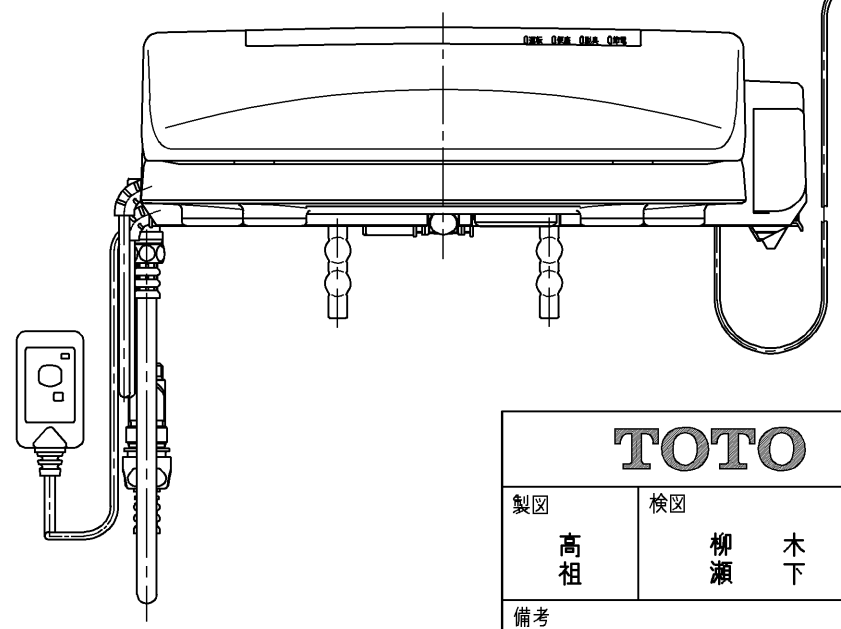

生産中止図面
2003/06

*定格: AC100V-1374W 50/60Hz

TOTO			名称
製図 高祖	検図 柳瀬 木下 中村	日付 01-05-21	洗淨乾燥脱臭暖房便座
備考		単位 mm	品番 TCF4041AR
		尺度 1 : 5	図番 TCF4041AR=A1050
		ページNo.	1-1 (改)