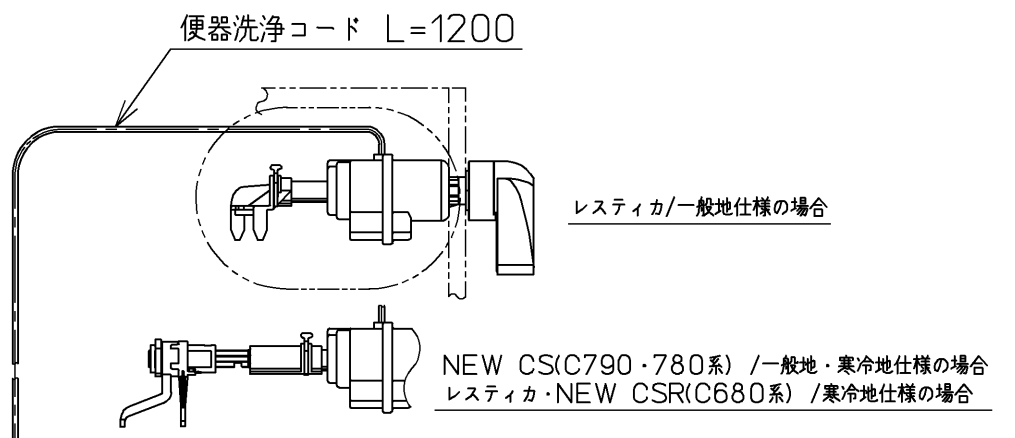

生産中止図面
2003/06

*定格: AC100V-1374W 50/60Hz

TOTO			名称
製図 高祖	検図 柳瀬 木下 中村	日付 01-05-21	洗淨乾燥脱臭暖房便座
備考		単位 mm	品番 TCF4041AR
		尺度 1 : 5	図番 TCF4041AR=A1050
		ページNo.	1-1 (改)