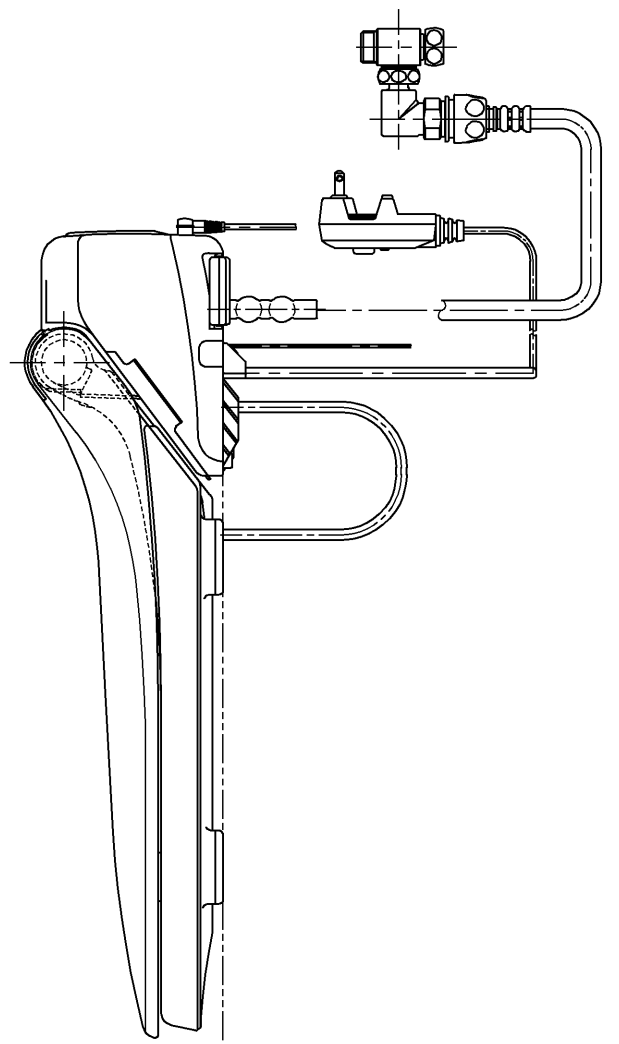

生産中止図面
2003/06

*定格: AC100V-1374W 50/60Hz

TOTO			名称
製図 高祖	検図 柳瀬 木下 中村	日付 01-05-21	洗淨乾燥脱臭暖房便座
備考		単位 mm	品番 TCF4041AR
		尺度 1 : 5	図番 TCF4041AR=A1050
		ページNo.	1-1 (改)