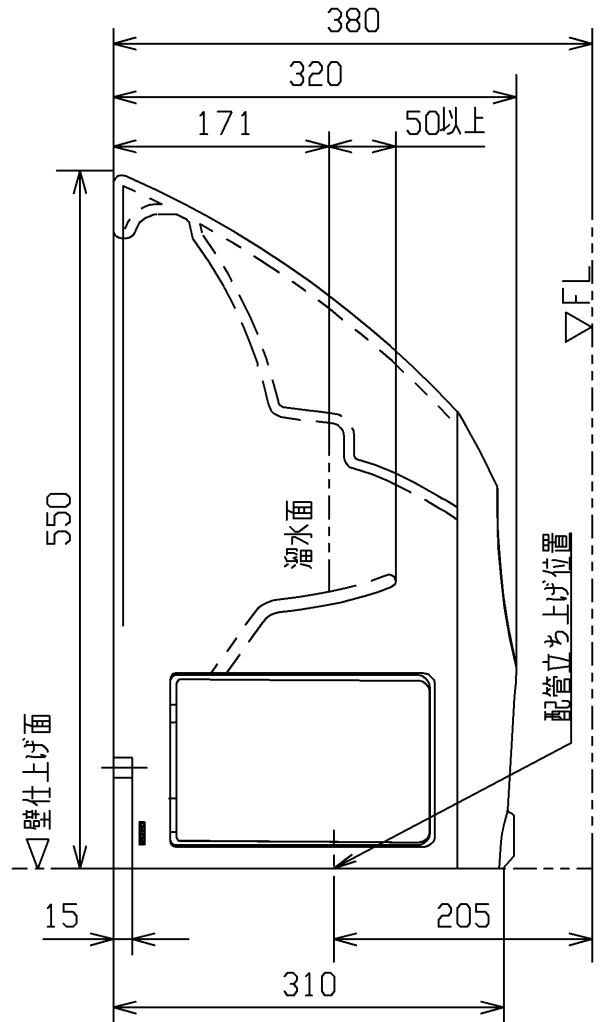

＜付属品＞
すっきりパネルユニット X1

TOTO			 単位 mm	名称
製図	検図	日付	尺度	壁掛壁排水大便器
米	稲垣 新川	18/06/13	1:6	品番
備考 エロンゲートタイプ				CS573P
				図番
				CS573P=D2
A4		ページNo.	1 / 1	(改)