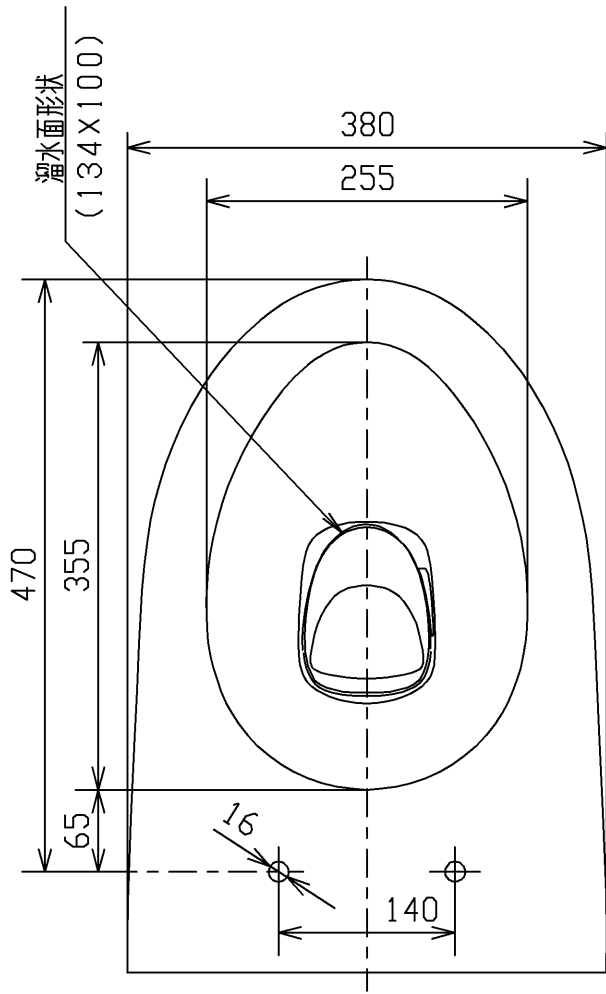

＜付属品＞
すっきりパネルユニット X1

TOTO			 単位 mm	名称
製図	検図	日付	尺度	壁掛壁排水大便器
米	稲垣 新川	18/06/13	1:6	品番
備考 エロンゲートタイプ				CS573P
				図番
				CS573P=D2
A4		ページNo.	1 / 1	(改)