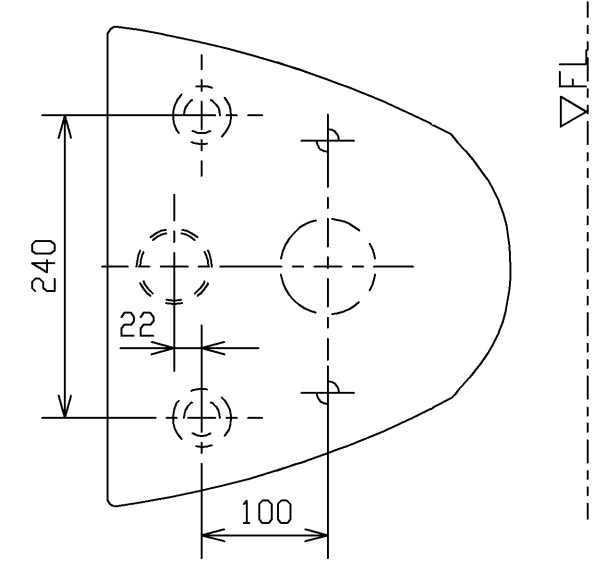

＜付属品＞
すっきりパネルユニット X1

TOTO			 単位 mm	名称
製図	検図	日付	尺度	壁掛壁排水大便器
米	稲垣 新川	18/06/13	1:6	品番
備考 エロンゲートタイプ				CS573P
				図番
				CS573P=D2
A4		ページNo.	1 / 1	(改)