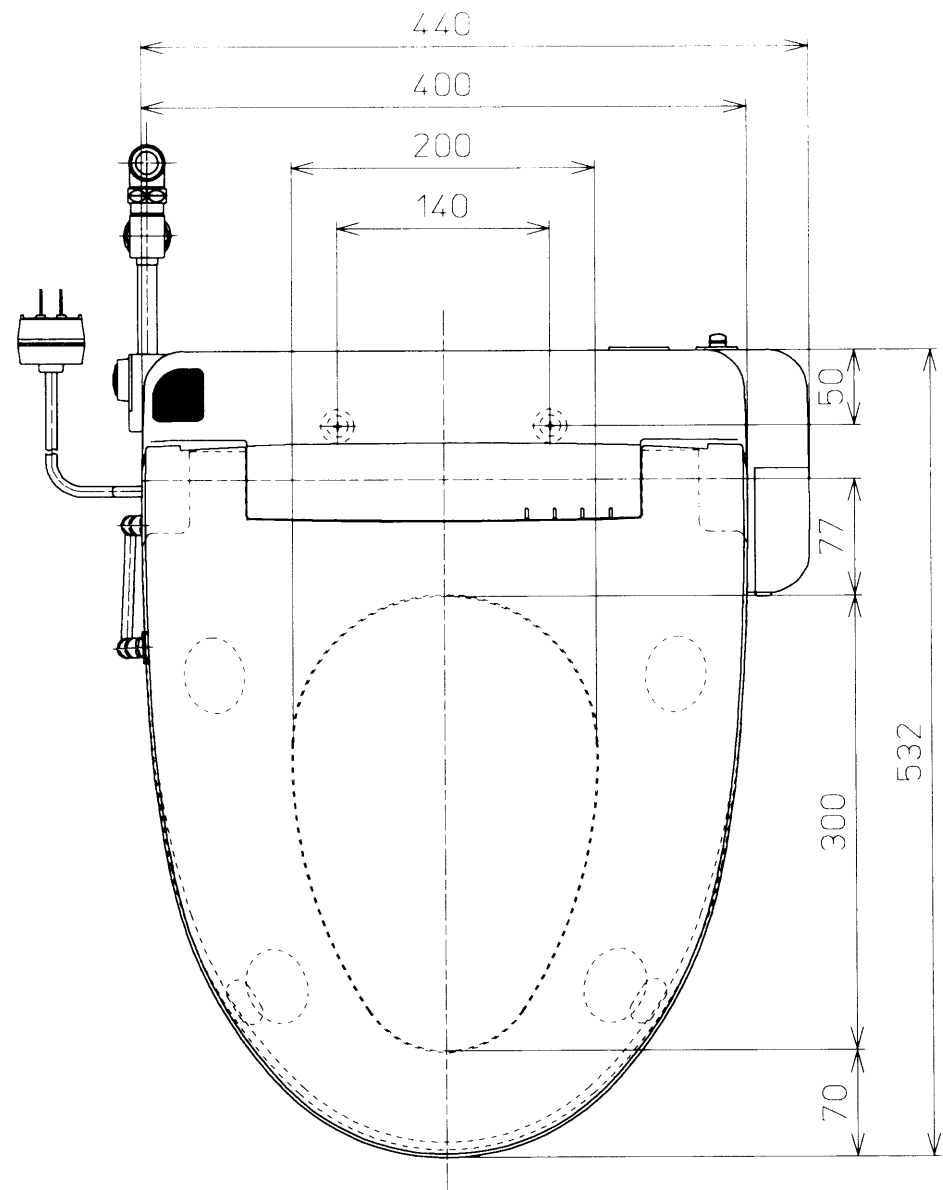

生産中止図面

2001/07

便器洗浄コード L=1200

*定格 交流 100V-1374W 50/60Hz

<p>TOTO</p>		単位	名称
		mm	洗浄乾燥脱臭暖房便座
製図	検図	日付	尺度
南	林 中村	00-12-11	1 : 5
備考			品番
			TCF4041A
			番
			TCF4041A=A1010
ページNo.		1-1	(改)