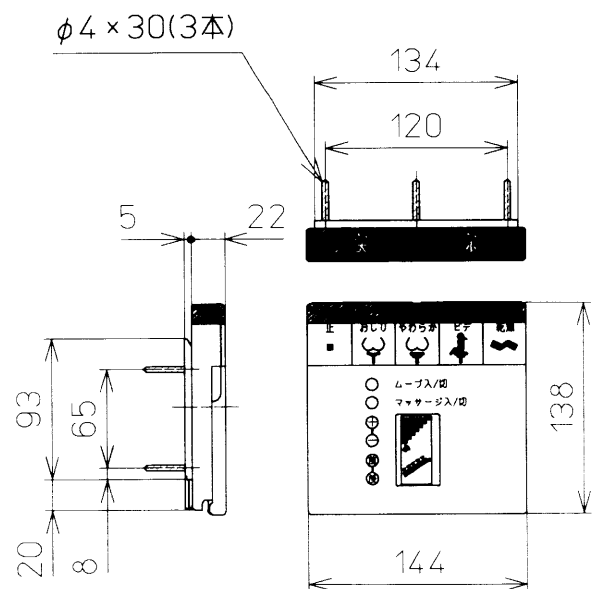

生産中止図面

2001/07

便器洗浄コード L=1200

*定格 交流 100V-1374W 50/60Hz

<p>TOTO</p>		単位	名称
		mm	洗浄乾燥脱臭暖房便座
製図	検図	日付	尺度
南	林 中村	00-12-11	1 : 5
備考			品番
			TCF4041A
			番
			TCF4041A=A1010
ページNo.		1-1	(改)