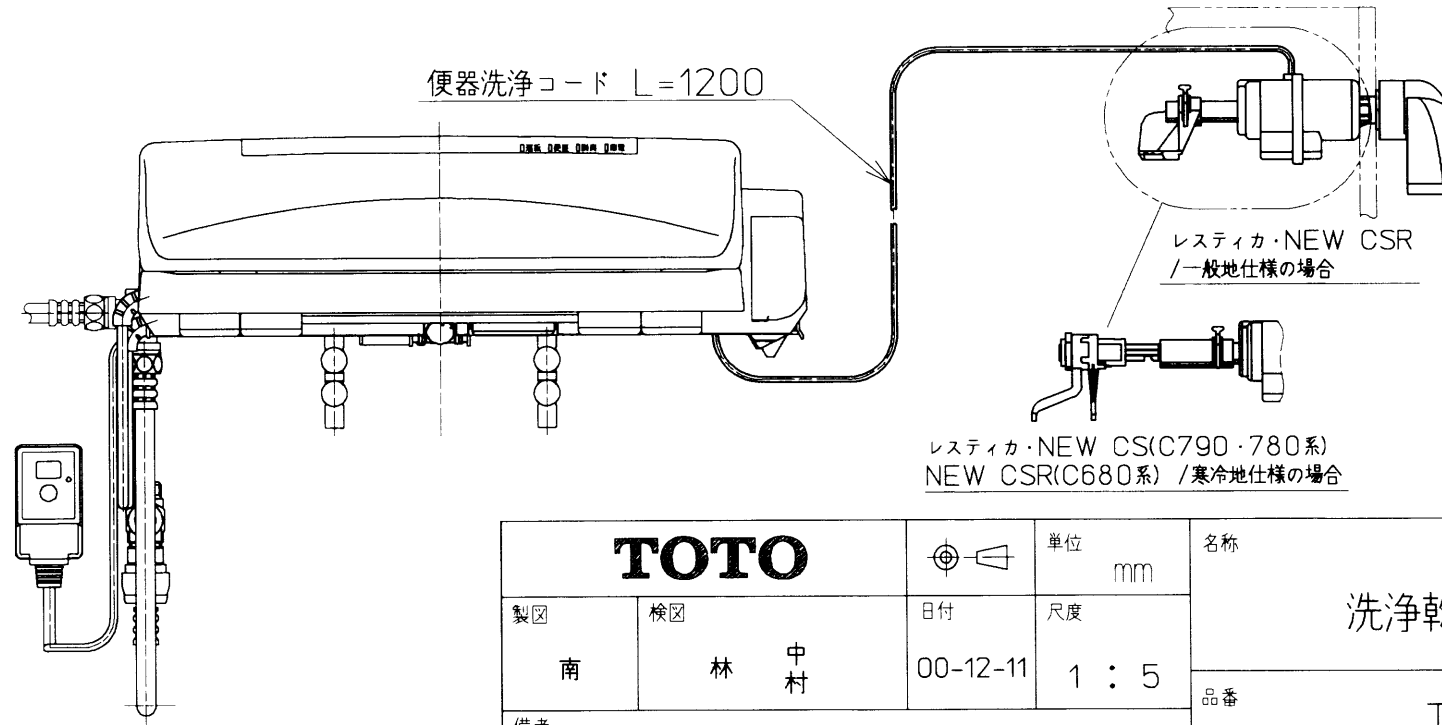

生産中止図面

2001/07

便器洗浄コード L=1200

*定格 交流 100V-1374W 50/60Hz

<p>TOTO</p>		単位	名称
		mm	洗浄乾燥脱臭暖房便座
製図	検図	日付	尺度
南	林 中村	00-12-11	1 : 5
備考			品番
			TCF4041A
			番
			TCF4041A=A1010
ページNo.		1-1	(改)