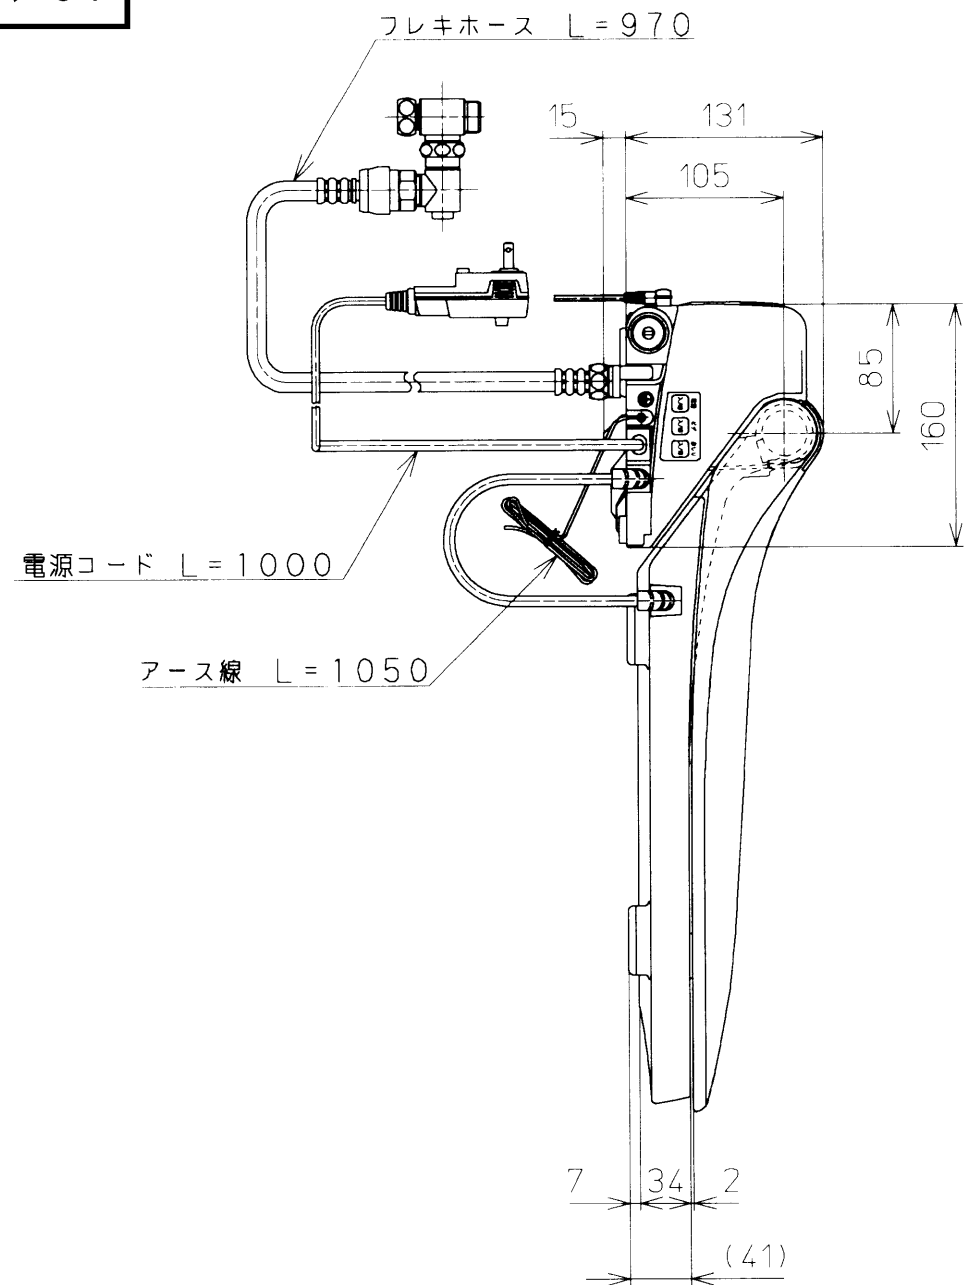

生産中止図面

2001/07

便器洗浄コード L=1200

*定格 交流 100V-1374W 50/60Hz

<p>TOTO</p>		単位	名称
		mm	洗浄乾燥脱臭暖房便座
製図	検図	日付	尺度
南	林 中村	00-12-11	1 : 5
備考			品番
			TCF4041A
			番
			TCF4041A=A1010
ページNo.		1-1	(改)