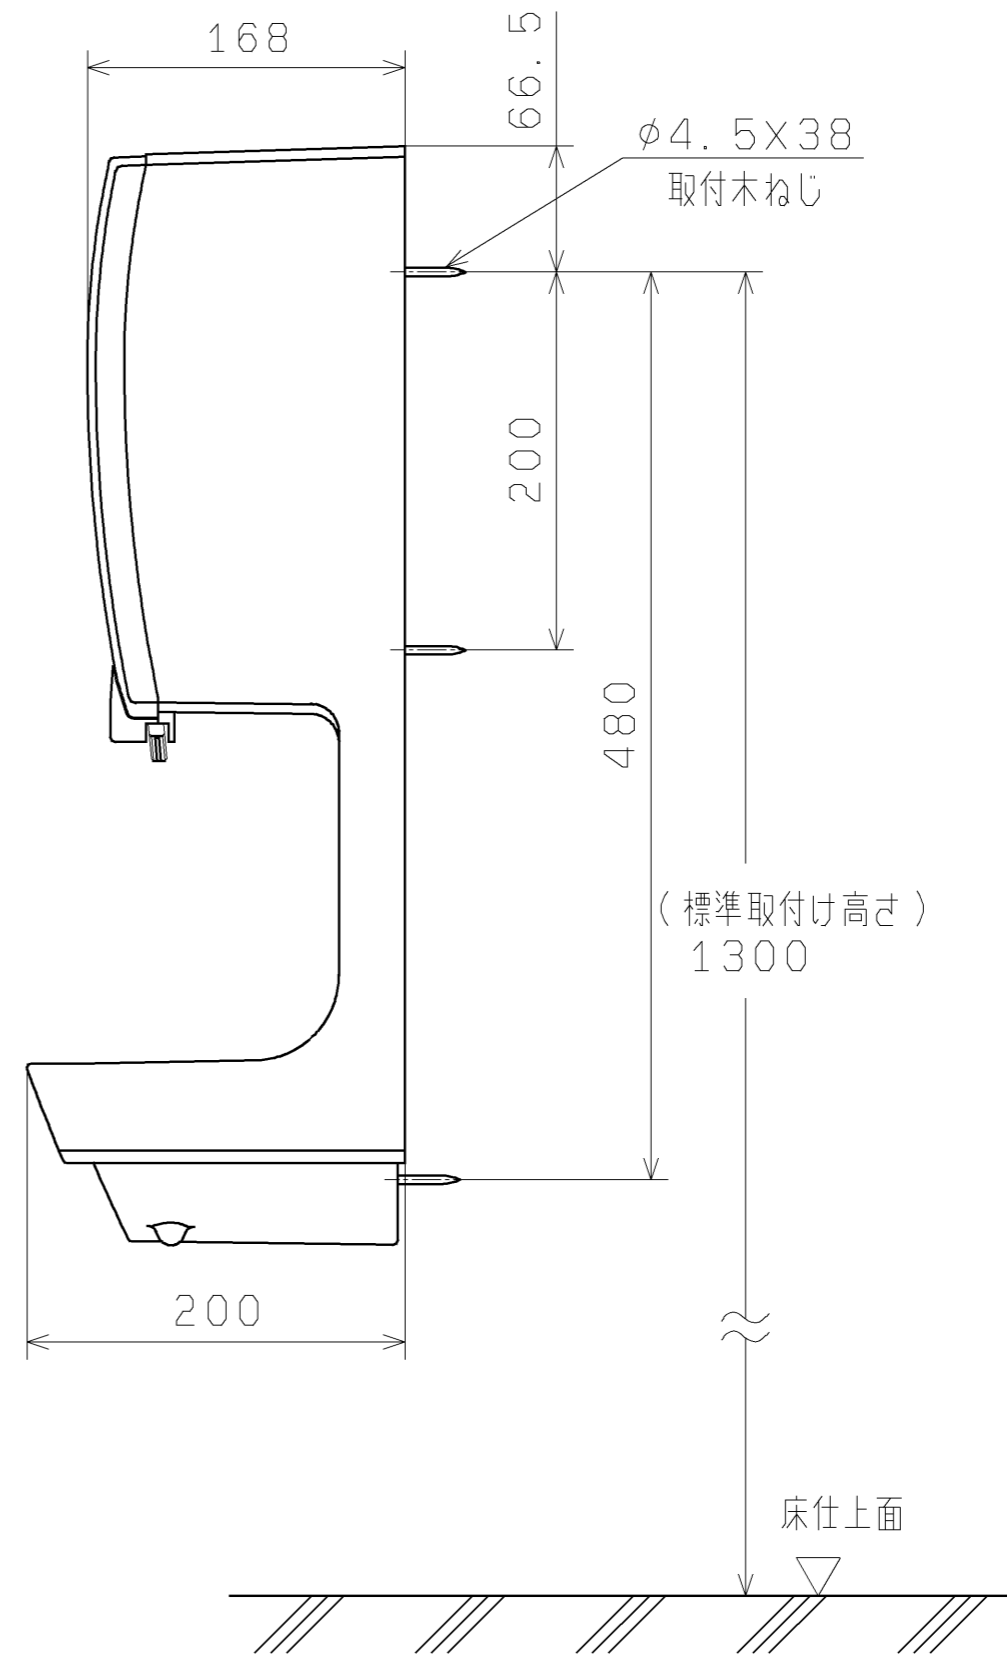

生産中止図面
2007/04

品番	TYC160NW
タイプ	壁掛けタイプ
表面カバー色	パールホワイト
表面カバー材質	ABS樹脂
電源	AC100V 50/60Hz
消費電力	最大945W
安全装置	温度ヒューズ・自動復帰型バイメタル・過電流ヒューズ
切替モード	「風量 強/弱」「ヒータ ON/OFF」の4モード切替
質量	6kg
電源コード	コードなし (電源直結)
幅×奥行×高さ	260×200×581 (mm)
水受トレイ容量	約700mL

東陶機器株式会社		第三角法	単位 mm	名称
製図 田頭	検図 熊本 戸村	日付 00.11.13	尺度 1:4	普及タイプ高速クリーンドライ
備考				品番 TYC160NW