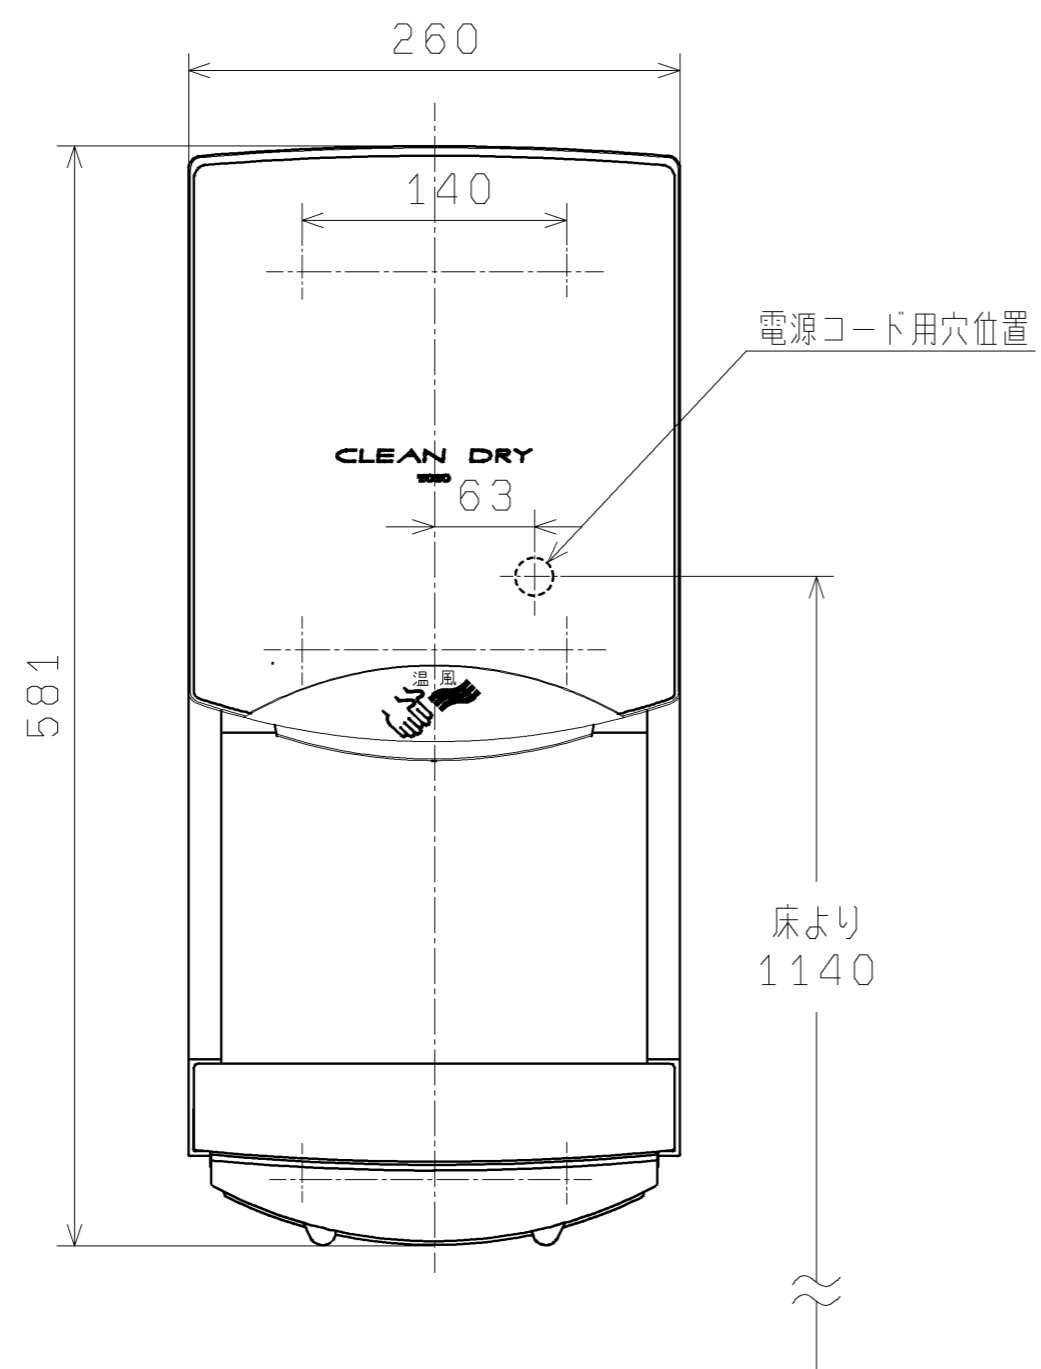

生産中止図面
2007/04

品番	TYC160NW
タイプ	壁掛けタイプ
表面カバー色	パールホワイト
表面カバー材質	ABS樹脂
電源	AC100V 50/60Hz
消費電力	最大945W
安全装置	温度ヒューズ・自動復帰型バイメタル・過電流ヒューズ
切替モード	「風量 強/弱」「ヒータ ON/OFF」の4モード切替
質量	6kg
電源コード	コードなし (電源直結)
幅×奥行×高さ	260×200×581 (mm)
水受トレイ容量	約700mL

東陶機器株式会社		第三角法	単位 mm	名称
製図 田頭	検図 熊本 戸村	日付 00.11.13	尺度 1:4	普及タイプ高速クリーンドライ
備考				品番 TYC160NW