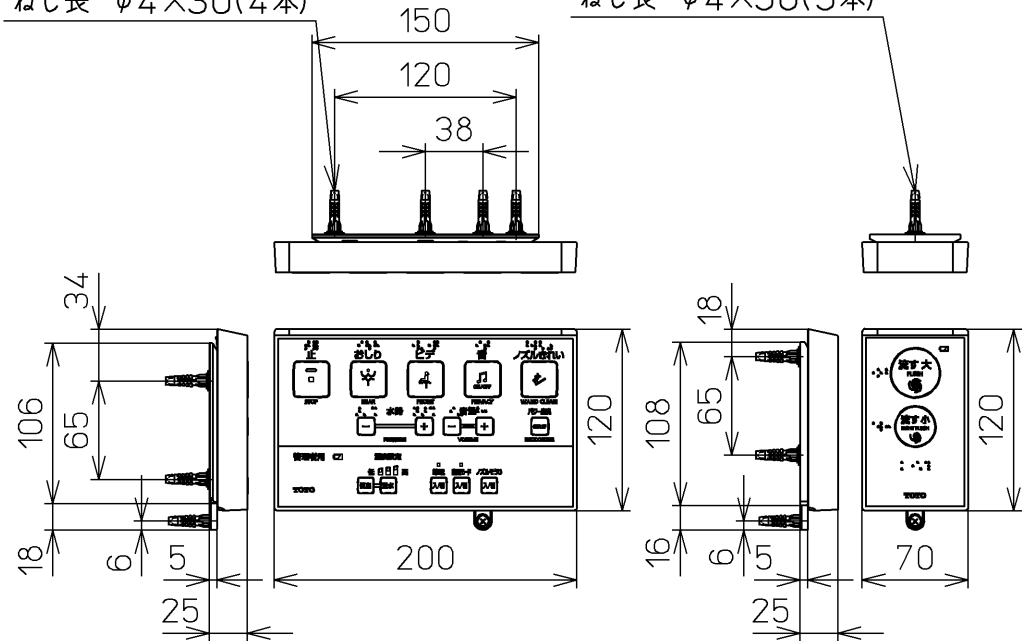

生産中止図面
2024/04

ねじ長 φ4×30(4本)

ねじ長 φ4×30(3本)

オートクリーンC~ウォシュレット間の信号線

*定格 : AC100V-1264W 50/60Hz

TOTO			単位 mm	名称 ウォシュレットアプリ コットP
製図 川野	検図 加藤 末次	日付 17-12-12	尺度 1 : 5	品番 TCF5810ALY
備考 AP1A 洗浄脱臭暖房便座 擬音装置付き 便ふたなし				図番 TCF5810ALY=A0100
A3			ページNo.	1-1 (改)