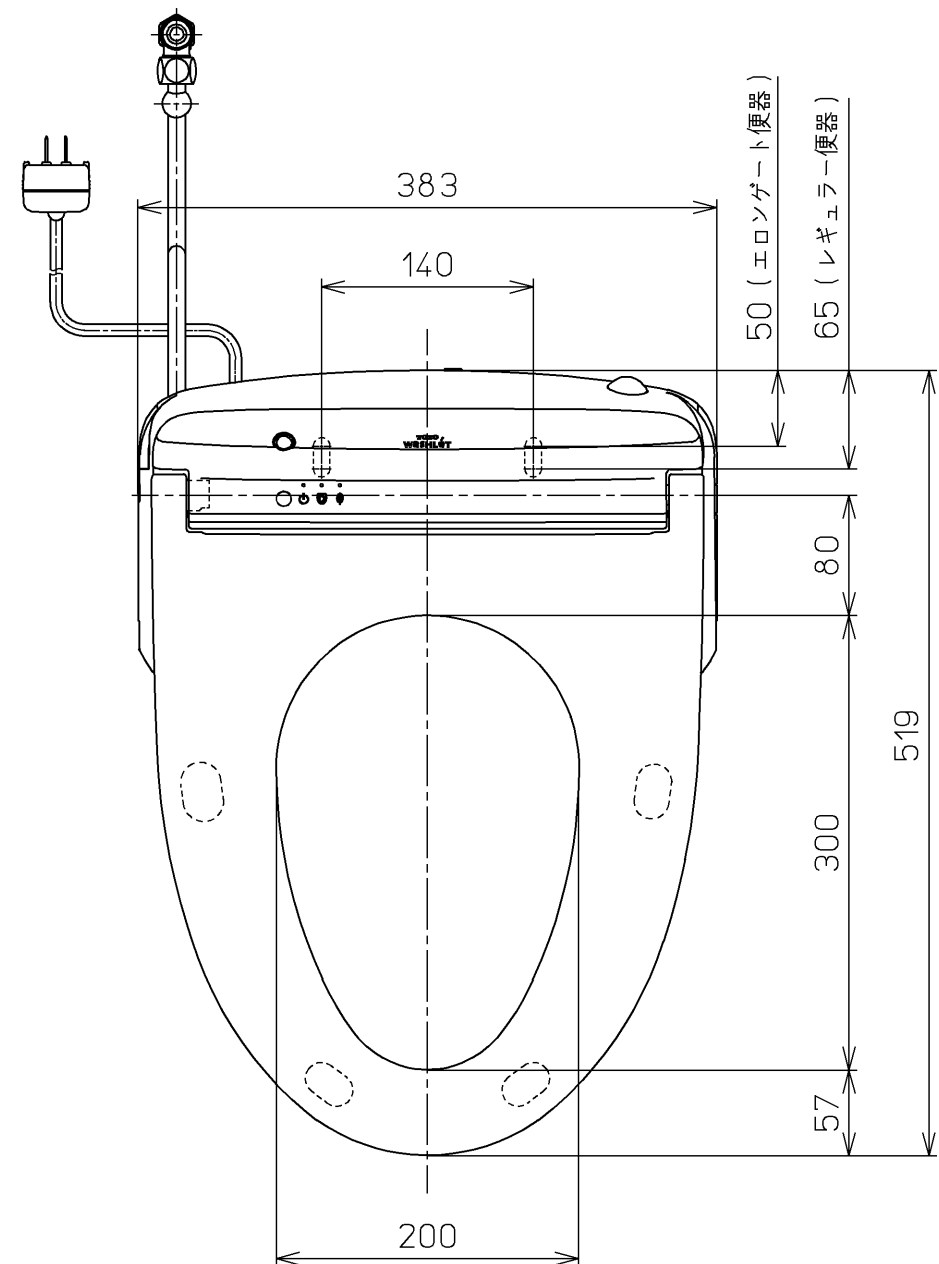

生産中止図面
2024/04

ねじ長 φ4×30(4本)

ねじ長 φ4×30(3本)

オートクリーンC~ウォシュレット間の信号線

*定格 : AC100V-1264W 50/60Hz

TOTO			単位 mm	名称 ウォシュレットアプリ コットP
製図 川野	検図 加藤 末次	日付 17-12-12	尺度 1 : 5	品番 TCF5810ALY
備考 AP1A 洗浄脱臭暖房便座 擬音装置付き 便ふたなし				図番 TCF5810ALY=A0100
A3			ページNo.	1-1 (改)