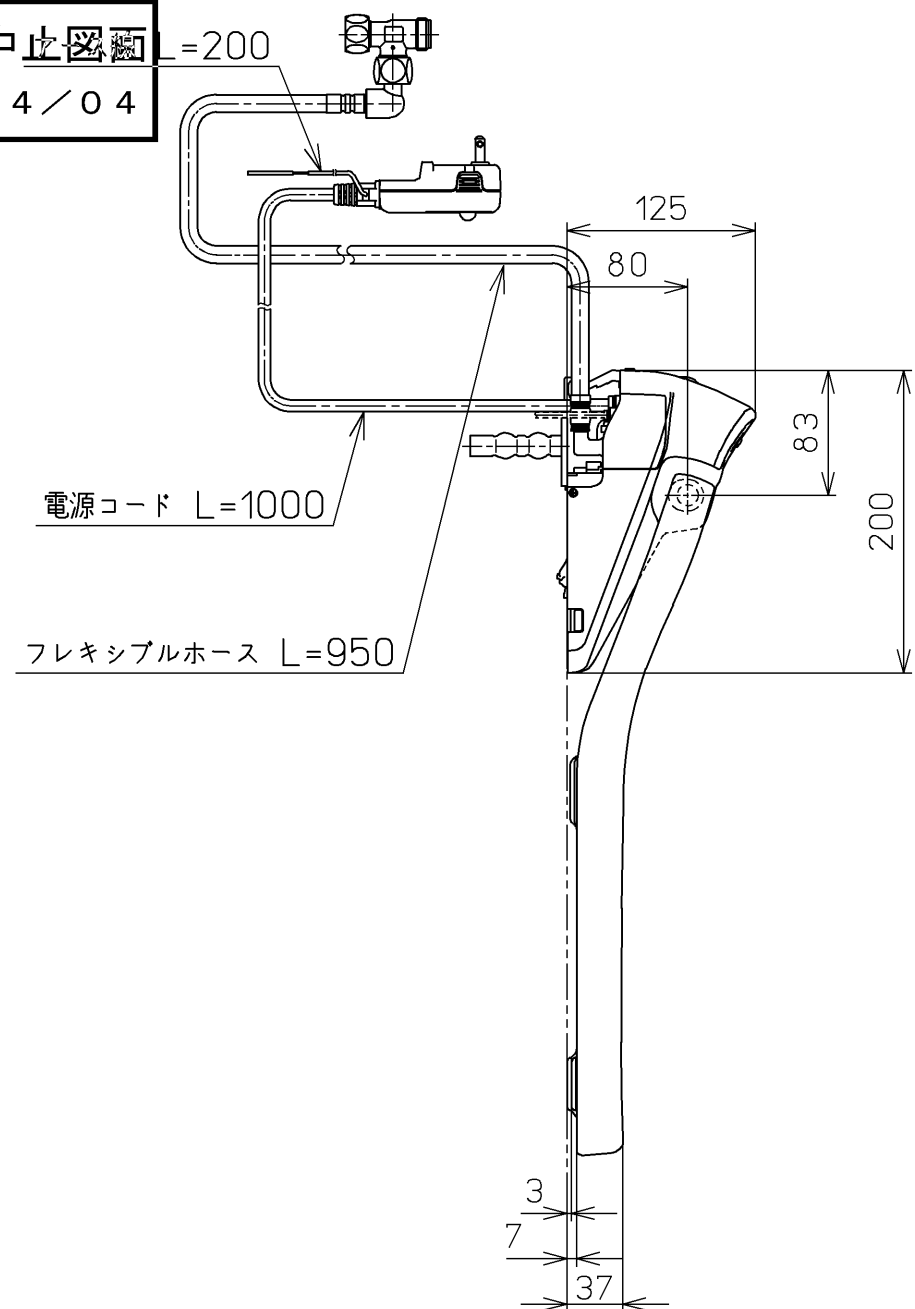

生産中止図面
2024/04

ねじ長 φ4×30(4本)

ねじ長 φ4×30(3本)

オートクリーンC~ウォシュレット間の信号線

*定格 : AC100V-1264W 50/60Hz

TOTO			単位 mm	名称 ウォシュレットアプリ コットP
製図 川野	検図 加藤 末次	日付 17-12-12	尺度 1 : 5	品番 TCF5810ALY
備考 AP1A 洗浄脱臭暖房便座 擬音装置付き 便ふたなし				図番 TCF5810ALY=A0100
A3			ページNo.	1-1 (改)