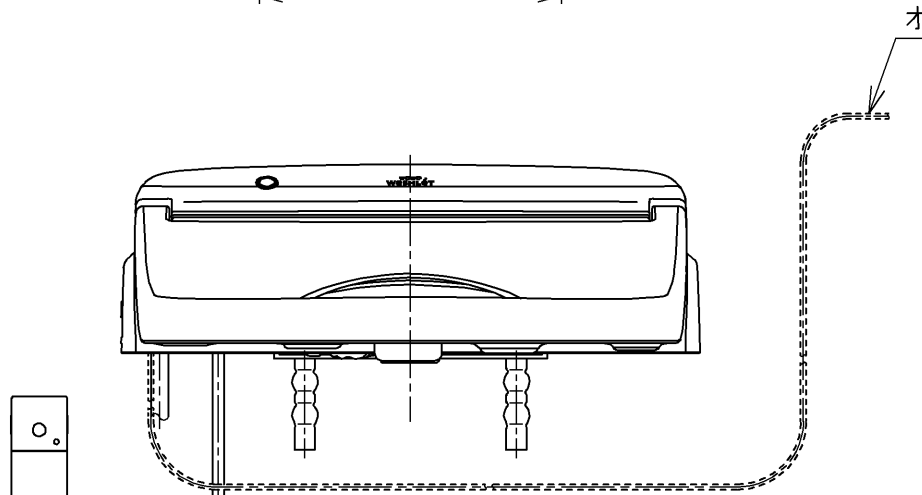

生産中止図面
2024/04

*定格 : AC100V-1262W 50/60Hz

TOTO			単位 mm	名称 ウォシュレットアプリ コットP
製図 高田 ゆ	検図 加藤 健 末次	日付 18-11-20	尺度 1 : 5	品番 TCF5830ADPR
備考 AP2A 洗浄脱臭暖房便座 擬音装置付き 便ふたなし 本体着脱部金属製				図番 TCF5830ADPR=A0100