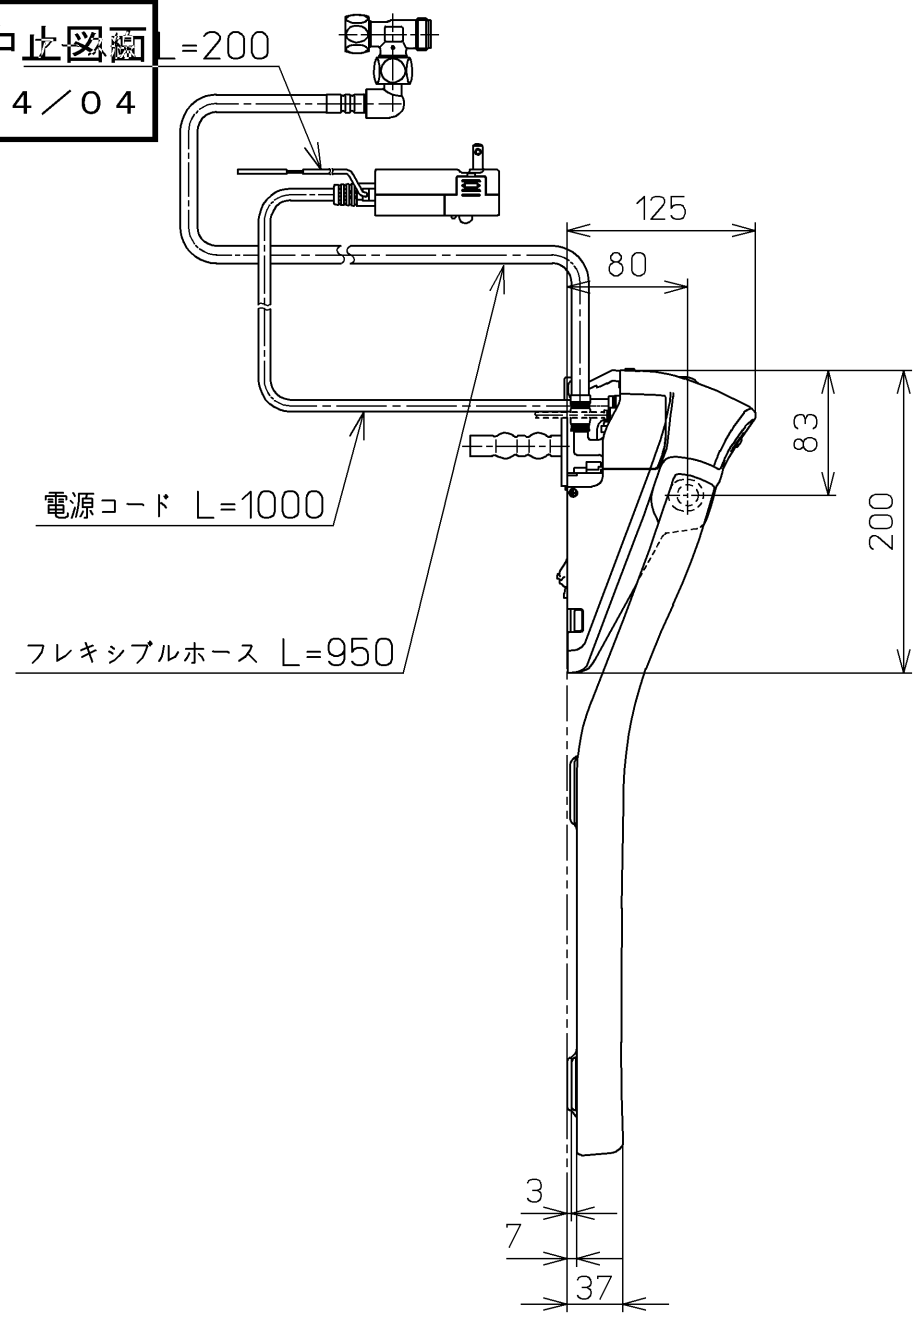

生産中止図面
2024/04

*定格 : AC100V-1262W 50/60Hz

TOTO			単位 mm	名称 ウォシュレットアプリ コットP
製図 高田 ゆ	検図 加藤 健 末次	日付 18-11-20	尺度 1 : 5	品番 TCF5830ADPR
備考 AP2A 洗浄脱臭暖房便座 擬音装置付き 便ふたなし 本体着脱部金属製				図番 TCF5830ADPR=A0100