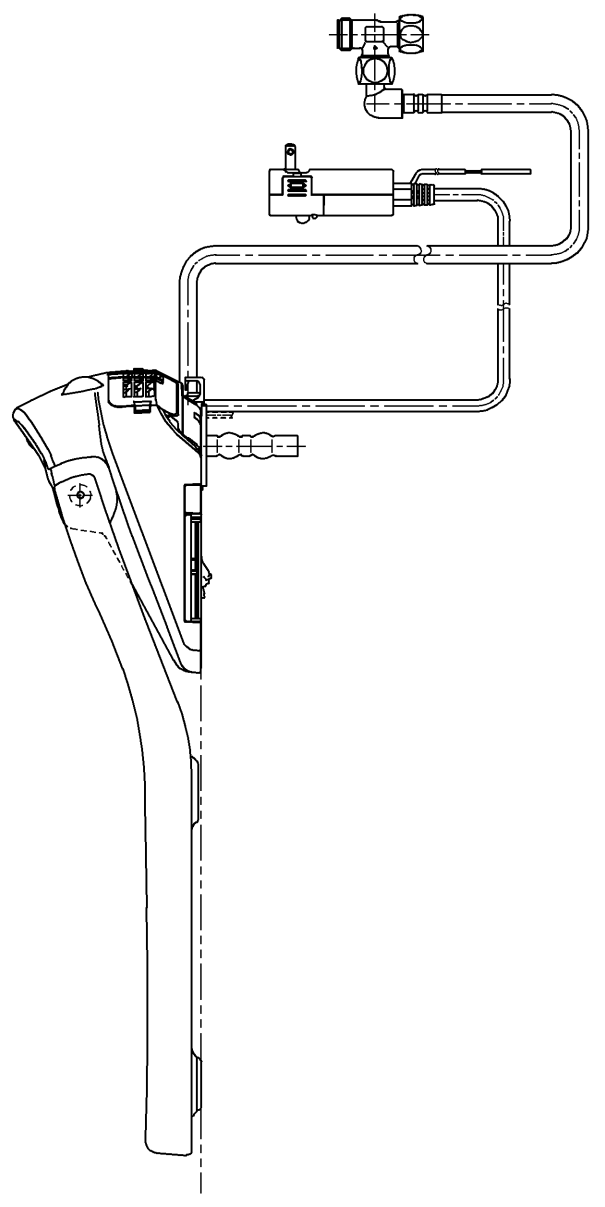

生産中止図面
2024/04

*定格 : AC100V-1262W 50/60Hz

TOTO			単位 mm	名称 ウォシュレットアプリ コットP
製図 高田 ゆ	検図 加藤 健 末次	日付 18-11-20	尺度 1 : 5	品番 TCF5830ADPR
備考 AP2A 洗浄脱臭暖房便座 擬音装置付き 便ふたなし 本体着脱部金属製				図番 TCF5830ADPR=A0100