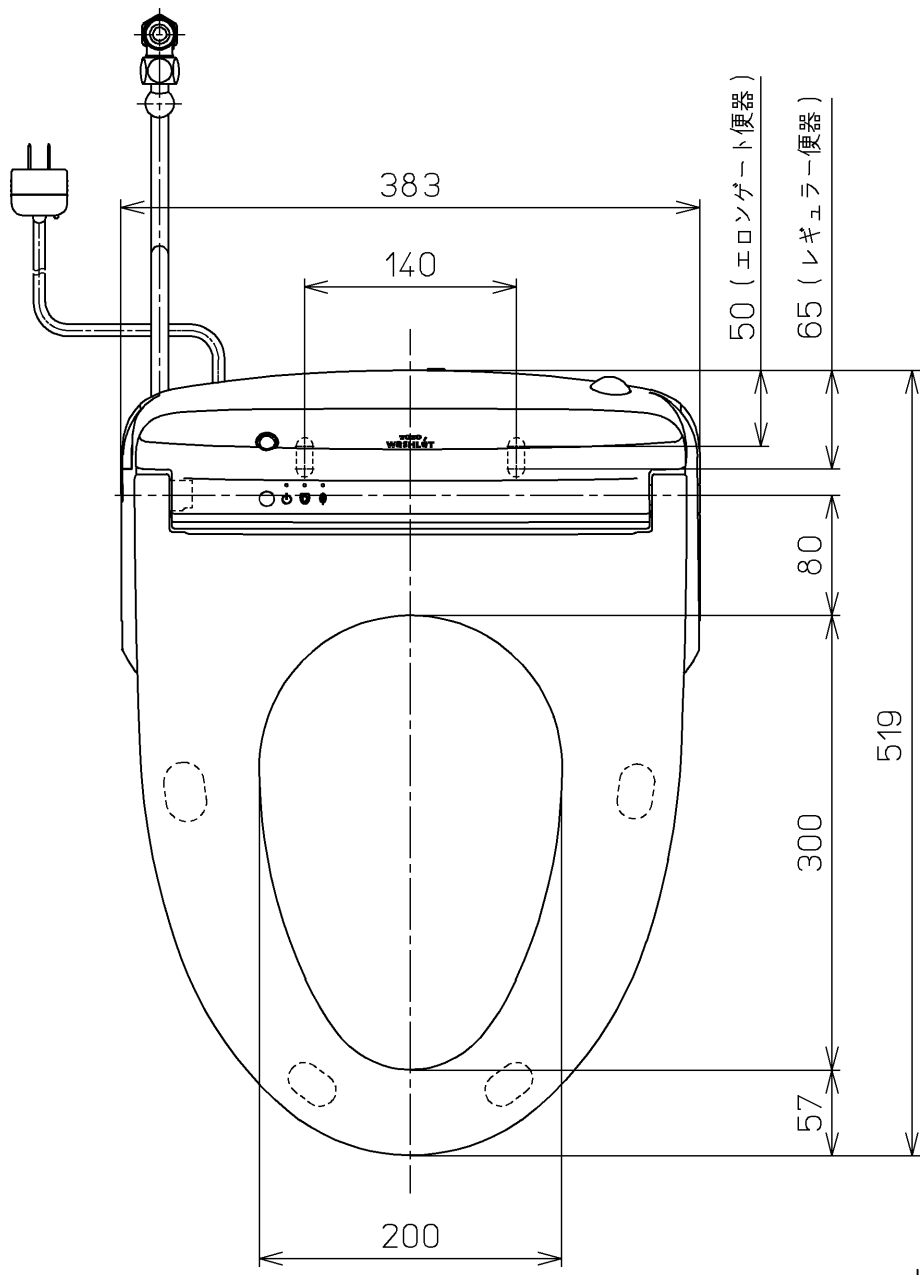

生産中止図面
2024/04

*定格 : AC100V-1262W 50/60Hz

TOTO			単位 mm	名称 ウォシュレットアプリ コットP
製図 高田 ゆ	検図 加藤 健 末次	日付 18-11-20	尺度 1 : 5	品番 TCF5830ADPR
備考 AP2A 洗浄脱臭暖房便座 擬音装置付き 便ふたなし 本体着脱部金属製				図番 TCF5830ADPR=A0100