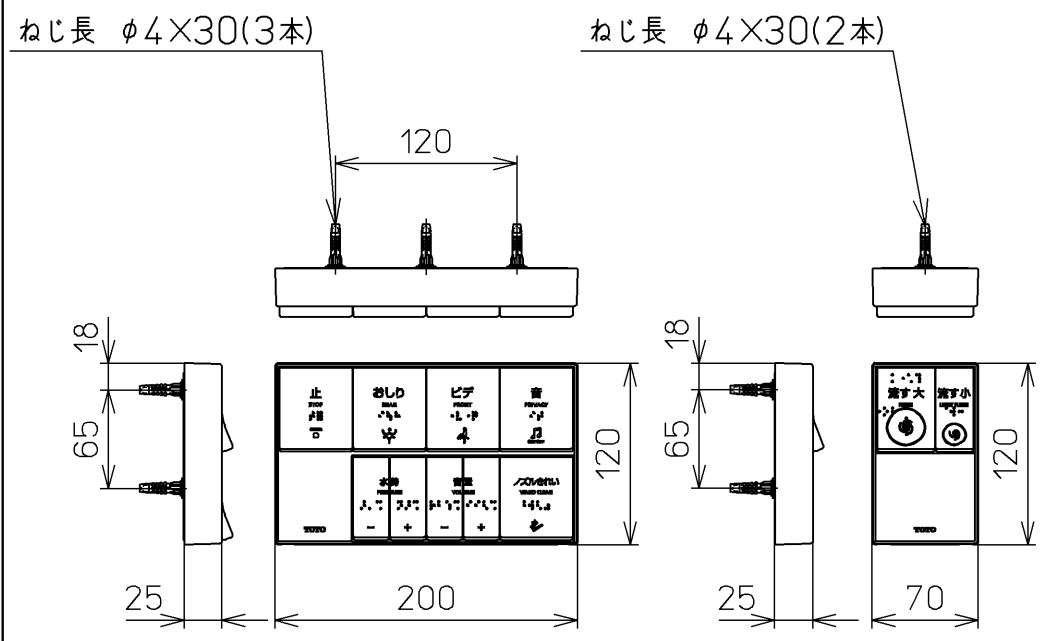

生産中止図面
2024/04

*定格 : AC100V-1262W 50/60Hz

TOTO			単位 mm	名称 ウォシュレットアプリ コットP
製図 高田 ゆ	検図 加藤 健 末次	日付 18-11-20	尺度 1 : 5	品番 TCF5830ADPR
備考 AP2A 洗浄脱臭暖房便座 擬音装置付き 便ふたなし 本体着脱部金属製				図番 TCF5830ADPR=A0100