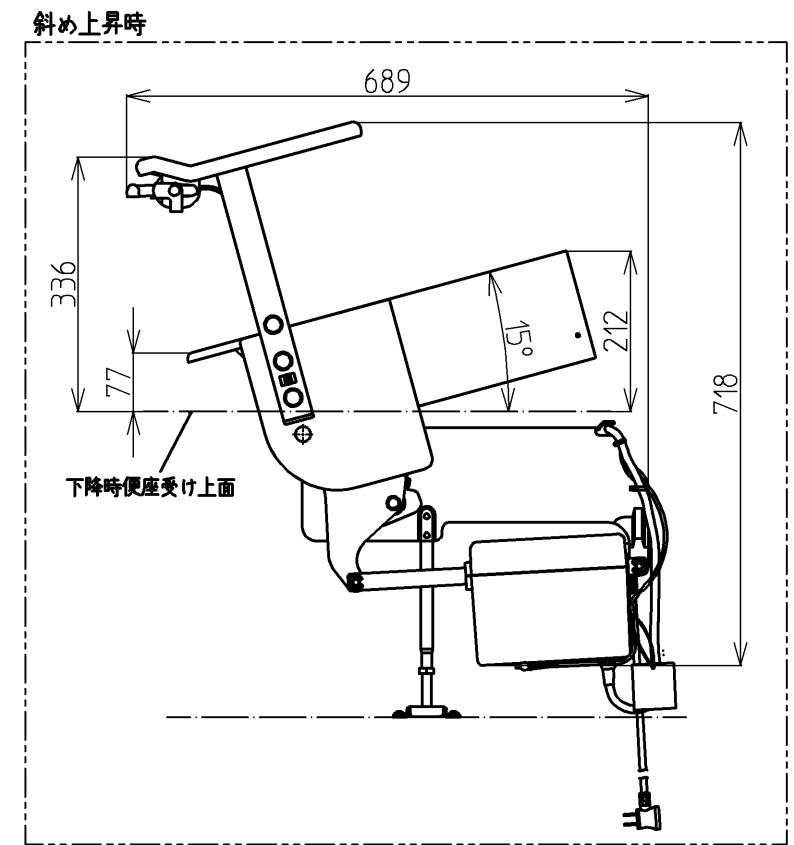

生産中止図面  
2010/04

<b>TOTO</b>		単位 mm	名称
			トイレリフト
製図 綿瀬	検図 大神 中村	日付 09.06.15	尺度 1:10
備考			品番 EWC141R