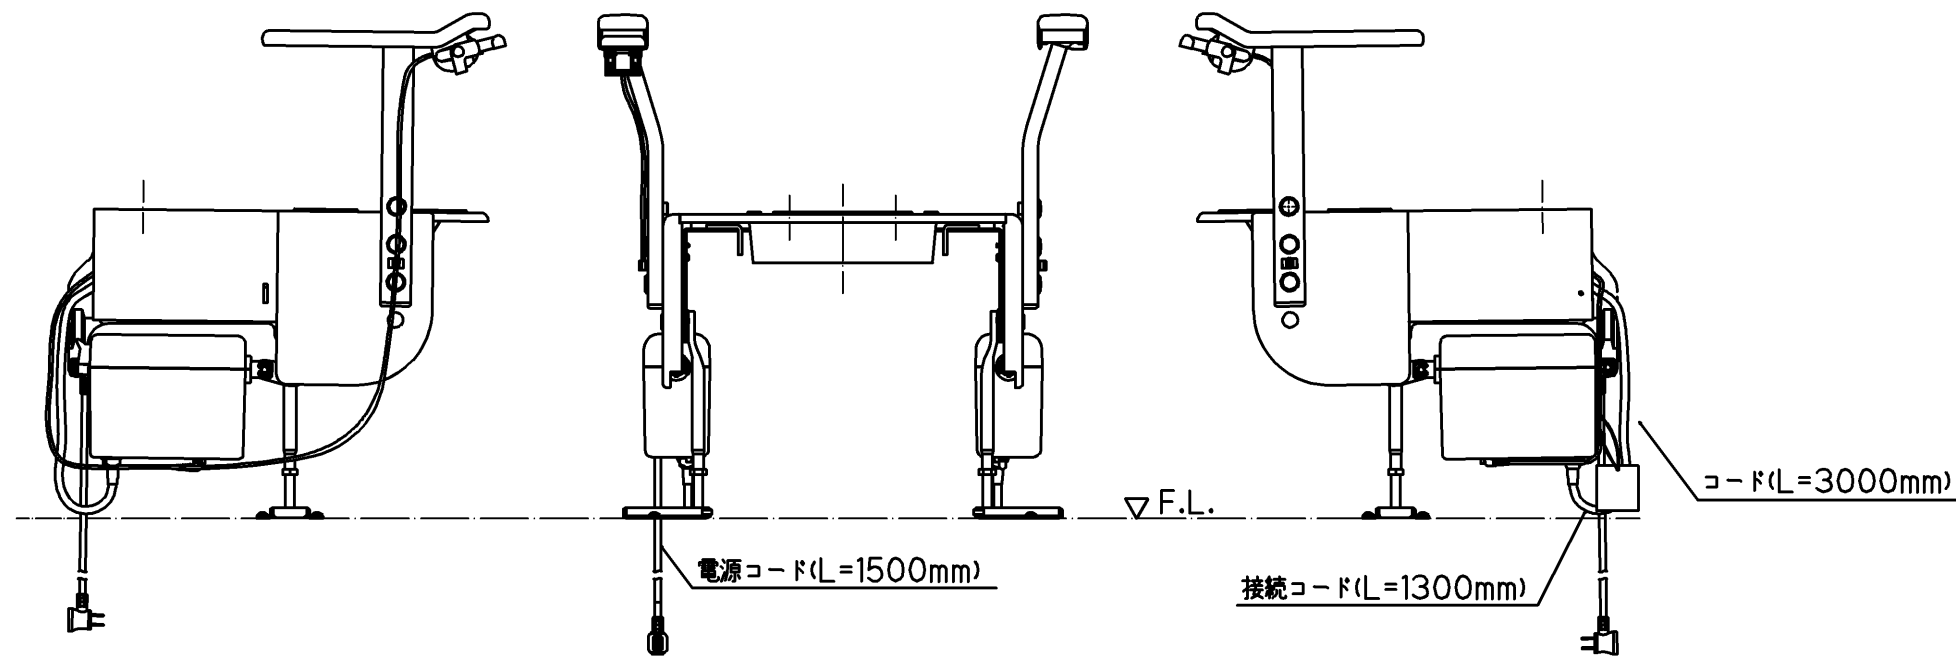

生産中止図面  
2010/04

<b>TOTO</b>		単位 mm	名称
			トイレリフト
製図 綿瀬	検図 大神 中村	日付 09.06.15	尺度 1:10
備考			品番 EWC141R