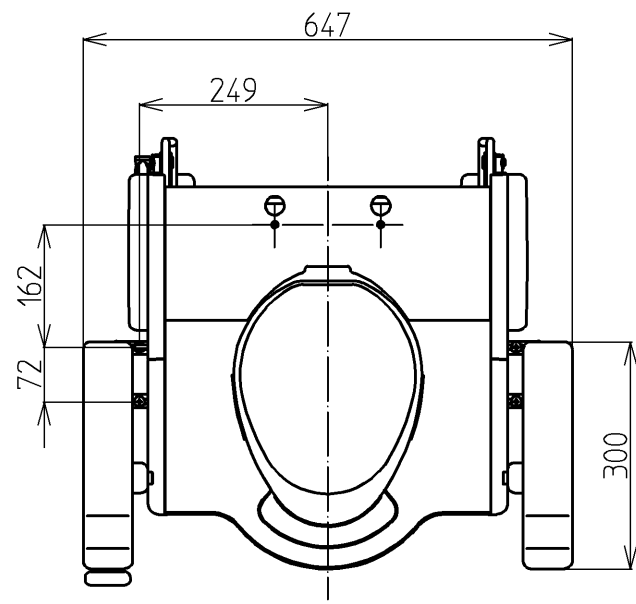

生産中止図面  
2010/04

<b>TOTO</b>		単位 mm	名称
			トイレリフト
製図 綿瀬	検図 大神 中村	日付 09.06.15	尺度 1:10
備考			品番 EWC141R