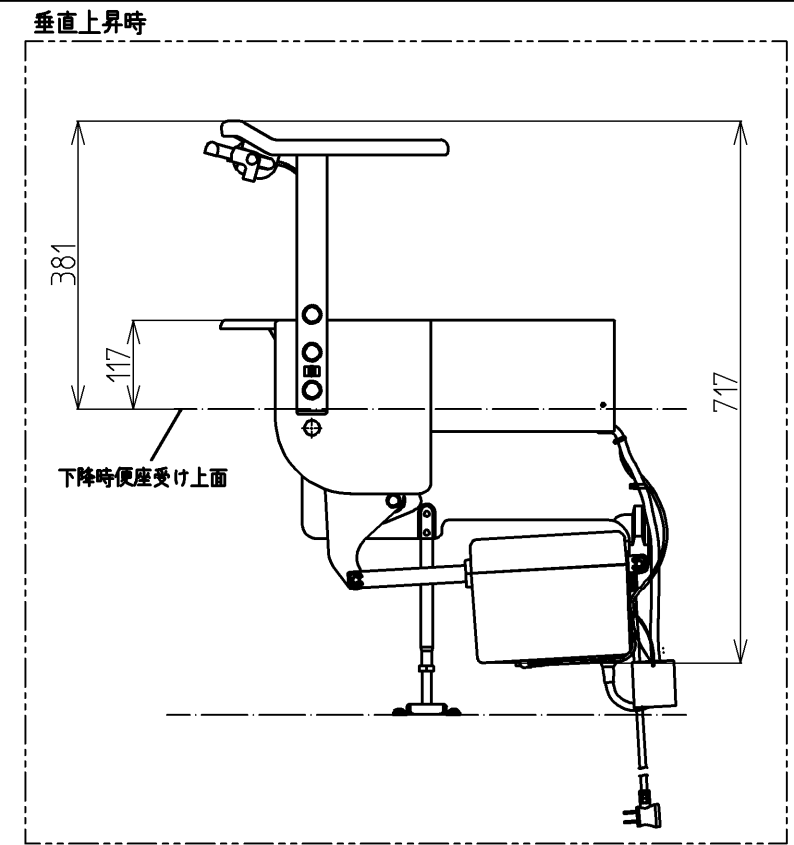

生産中止図面  
2010/04

<b>TOTO</b>		単位 mm	名称
			トイレリフト
製図 綿瀬	検図 大神 中村	日付 09.06.15	尺度 1:10
備考			品番 EWC141R