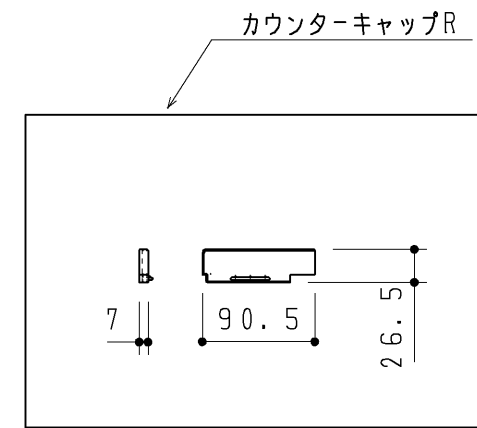

生産中止図面

2014/02

同梱部材

品名	数量(仕様)
ねじセット	1ヶ(トラス+4×40TPねじ 5個)

品番	色名	キャップ色名
UGKW3BERN#DR2	ダークブラウンA	ダークブラウン
UGKW3BERN#NR2	ナチュラルウッド	モカ
UGKW3BERN#NW1	ホワイト	ホワイト

改廃年月日	改新要領No.	事由	製品番号	TOTO				製図	段	検図	加治	稲垣	年月日
												11.02.01	
								品名	カウンター-セット1500R(埋込)			図面数	1/1
				品番	UGKW3BERN#*			尺度	1:6	投影法	三角法	材質	図番