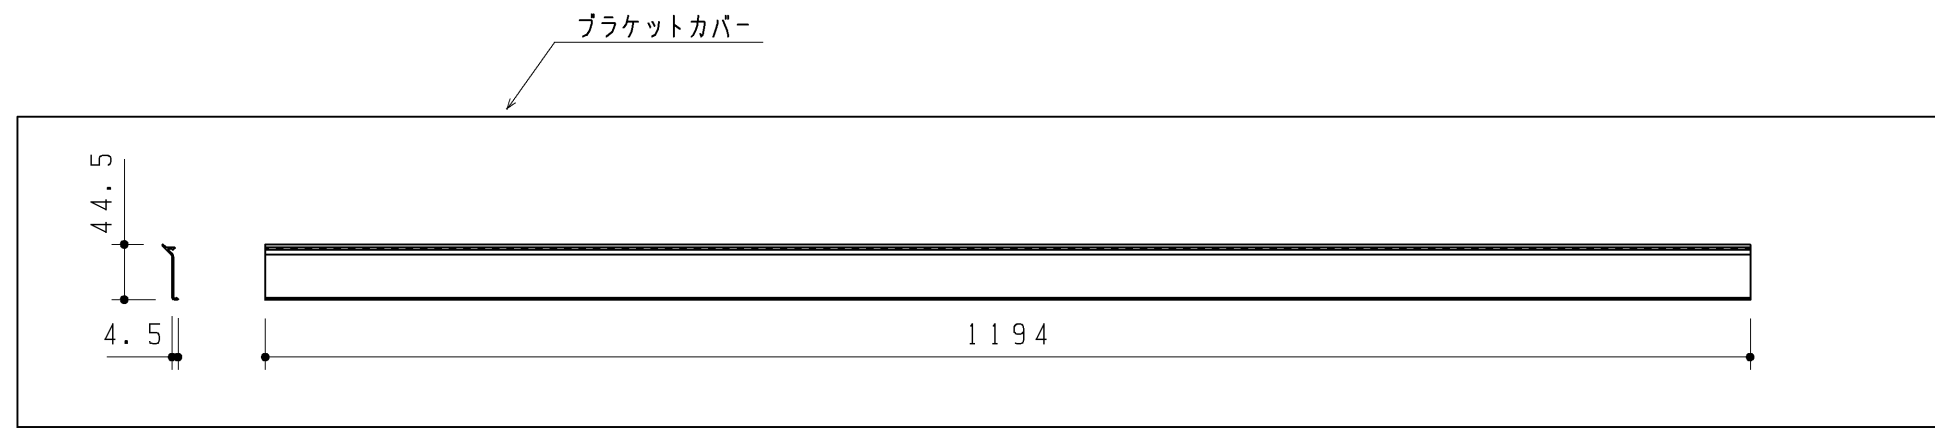

生産中止図面

2014/02

同梱部材

品名	数量(仕様)
ねじセット	1ヶ(トラス+4×40TPねじ 5個)

品番	色名	キャップ色名
UGKW3BERN#DR2	ダークブラウンA	ダークブラウン
UGKW3BERN#NR2	ナチュラルウッド	モカ
UGKW3BERN#NW1	ホワイト	ホワイト

改廃年月日	改新要領No.	事由	製品番号	TOTO				製図	段	検図	加治	稲垣	年月日
												11.02.01	
								品名	カウンター-セット1500R(埋込)			図面数	1/1
				品番	UGKW3BERN#*			尺度	1:6	投影法	三角法	材質	図番