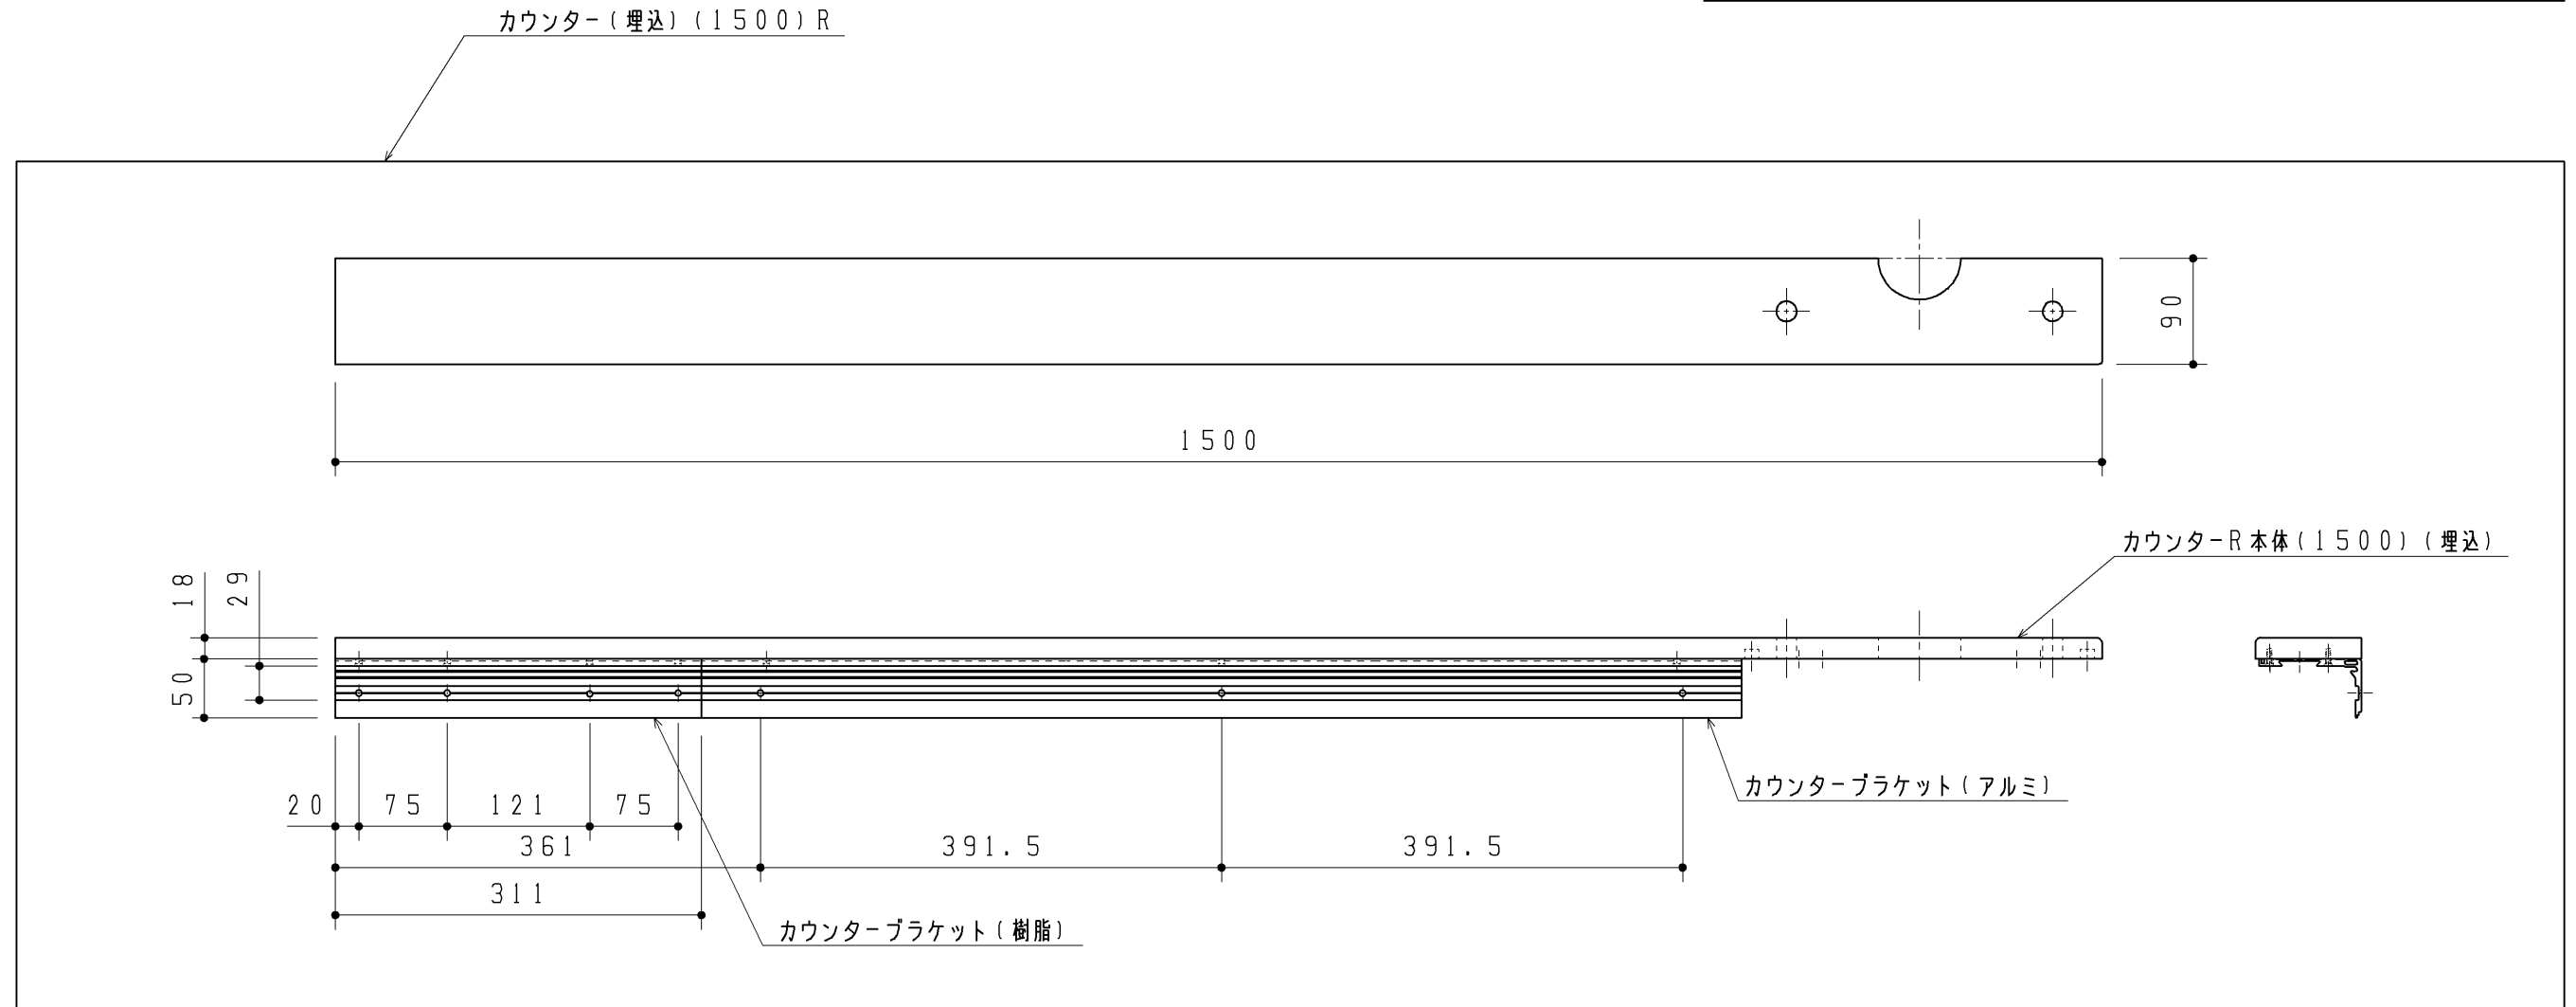

生産中止図面

2014/02

同梱部材

品名	数量(仕様)
ねじセット	1ヶ(トラス+4×40TPねじ 5個)

品番	色名	キャップ色名
UGKW3BERN#DR2	ダークブラウンA	ダークブラウン
UGKW3BERN#NR2	ナチュラルウッド	モカ
UGKW3BERN#NW1	ホワイト	ホワイト

改廃年月日	改新要領No.	事由	製品番号	TOTO				製図	段	検図	加治	稲垣	年月日
												11.02.01	
								品名	カウンター-セット1500R(埋込)			図面数	1/1
				品番	UGKW3BERN#*			尺度	1:6	投影法	三角法	材質	図番