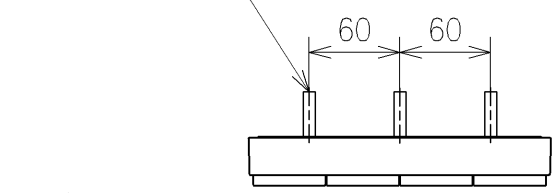

アンカープラグ (3本)
ねじ長 φ4×30 (3本)

アンカープラグ (2本)
ねじ長 φ4×30 (2本)

- *定格: AC100V-1261W 50/60Hz
- *1ページ目のリモコンはイメージ図です。配置と表示内容の詳細は2ページ目を参照ください。
- *ウォシュレットリモコンは発電タイプ
- *便器洗浄リモコン用単3形乾電池(2個)はリモコン便器洗浄ユニットに同梱

TOTO		単位 mm	名称
製図 山口竜	検図 庭野祥 川岡淳	日付 2023/04/28	ウオシュレットアプリコットP
備考 AP2A 洗浄脱臭暖房便座 擬音装置付き			品番 TCF5831AE
			図番/ビジョン 001
A3			ページNo . 1/1 (改)

アンカープラグ (3本)
ねじ長 φ4×30 (3本)

アンカープラグ (2本)
ねじ長 φ4×30 (2本)

リモコン詳細図

TOTO			単位	mm	名称	ウォシュレットアプリコットP	
製図	山口竜	検図	庭野祥	日付	2023/04/28	尺度	1:2
備考					品番	TCF5831AE	
					図番/バージョン	-	
					ページNo	1/1	(改)