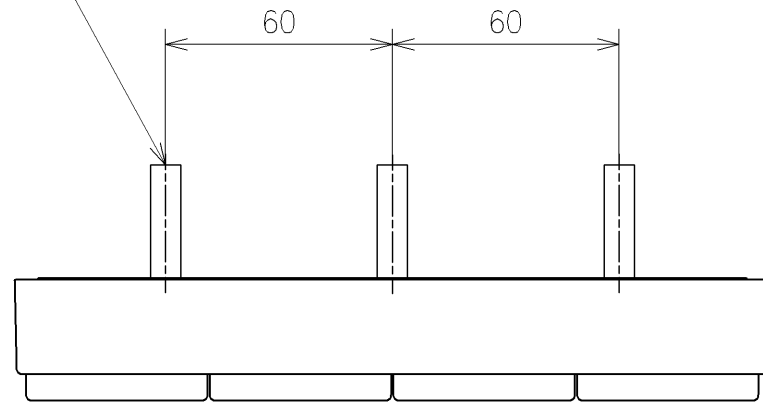

アンカープラグ (3本)
ねじ長 φ4×30 (3本)

アンカープラグ (2本)
ねじ長 φ4×30 (2本)

- *定格: AC100V-1261W 50/60Hz
- *1ページ目のリモコンはイメージ図です。配置と表示内容の詳細は2ページ目を参照ください。
- *ウォシュレットリモコンは発電タイプ
- *便器洗浄リモコン用単3形乾電池(2個)はリモコン便器洗浄ユニットに同梱

TOTO		単位 mm	名称
製図 山口竜	検図 庭野祥 川岡淳	日付 2023/04/28	ウオシュレットアプリコットP
備考 AP2A 洗浄脱臭暖房便座 擬音装置付き			品番 TCF5831AE
			図番/ビジョン 001
A3			ページNo . 1/1 (改)

アンカープラグ (3本)
ねじ長 φ4×30 (3本)

アンカープラグ (2本)
ねじ長 φ4×30 (2本)

リモコン詳細図

TOTO			単位	mm	名称	ウォシュレットアプリコットP	
製図	山口竜	検図	庭野祥	日付	2023/04/28	尺度	1:2
備考					品番	TCF5831AE	
					図番/バージョン	-	
					ページNo	1/1	(改)