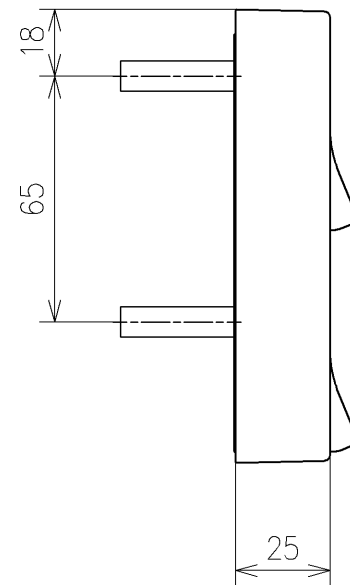

アンカープラグ (3本)
ねじ長 φ4×30 (3本)

アンカープラグ (2本)
ねじ長 φ4×30 (2本)

- *定格: AC100V-1261W 50/60Hz
- *1ページ目のリモコンはイメージ図です。配置と表示内容の詳細は2ページ目を参照ください。
- *ウォシュレットリモコンは発電タイプ
- *便器洗浄リモコン用単3形乾電池(2個)はリモコン便器洗浄ユニットに同梱

TOTO		単位 mm	名称
製図 山口竜	検図 庭野祥 川岡淳	日付 2023/04/28	ウオシュレットアプリコットP
備考 AP2A 洗浄脱臭暖房便座 擬音装置付き			品番 TCF5831AE
			図番/ビジョン 001
A3			ページNo . 1/1 (改)

アンカープラグ (3本)
ねじ長 φ4×30 (3本)

アンカープラグ (2本)
ねじ長 φ4×30 (2本)

リモコン詳細図

TOTO			単位	mm	名称	ウォシュレットアプリコットP	
製図	山口竜	検図	庭野祥	日付	2023/04/28	尺度	1:2
備考					品番	TCF5831AE	
					図番/バージョン	-	
					ページNo	1/1	(改)