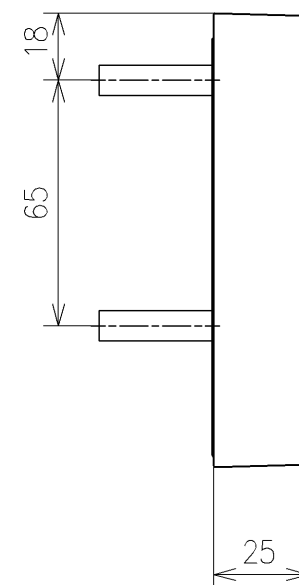

アンカープラグ (3本)
ねじ長 φ4×30 (3本)

アンカープラグ (2本)
ねじ長 φ4×30 (2本)

- *定格: AC100V-1261W 50/60Hz
- *1ページ目のリモコンはイメージ図です。配置と表示内容の詳細は2ページ目を参照ください。
- *ウォシュレットリモコンは発電タイプ
- *便器洗浄リモコン用単3形乾電池(2個)はリモコン便器洗浄ユニットに同梱

TOTO		単位 mm	名称
製図 山口竜	検図 庭野祥 川岡淳	日付 2023/04/28	ウオシュレットアプリコットP
備考 AP2A 洗浄脱臭暖房便座 擬音装置付き			品番 TCF5831AE
			図番/ビジョン 001
A3			ページNo . 1/1 (改)

アンカープラグ (3本)
ねじ長 φ4×30 (3本)

アンカープラグ (2本)
ねじ長 φ4×30 (2本)

リモコン詳細図

TOTO			単位	mm	名称	ウォシュレットアプリコットP	
製図	山口竜	検図	庭野祥	日付	2023/04/28	尺度	1:2
備考					品番	TCF5831AE	
					図番/バージョン	-	
					ページNo	1/1	(改)