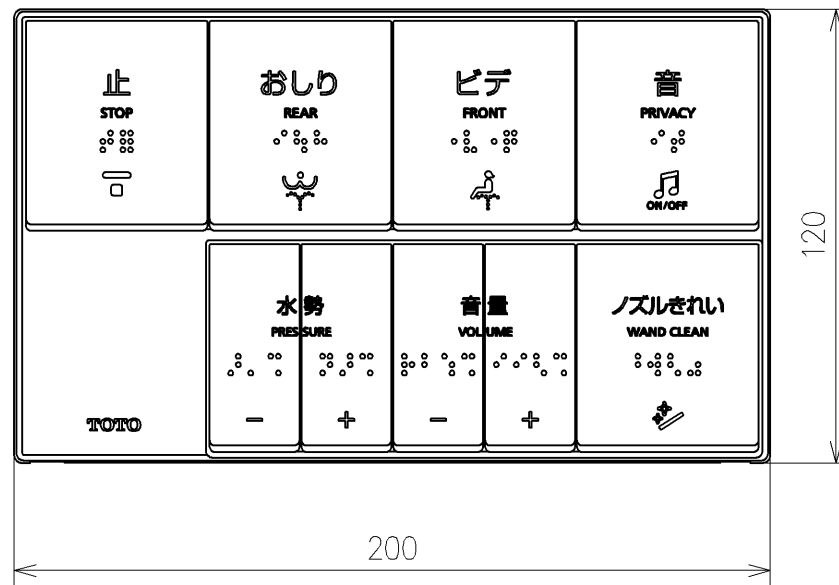

アンカープラグ (3本)
ねじ長 φ4×30 (3本)

アンカープラグ (2本)
ねじ長 φ4×30 (2本)

- *定格: AC100V-1261W 50/60Hz
- *1ページ目のリモコンはイメージ図です。配置と表示内容の詳細は2ページ目を参照ください。
- *ウォシュレットリモコンは発電タイプ
- *便器洗浄リモコン用単3形乾電池(2個)はリモコン便器洗浄ユニットに同梱

TOTO		単位 mm	名称
製図 山口竜	検図 庭野祥 川岡淳	日付 2023/04/28	ウオシュレットアプリコットP
備考 AP2A 洗浄脱臭暖房便座 擬音装置付き			品番 TCF5831AE
			図番/ビジョン 001
A3			ページNo . 1/1 (改)

アンカープラグ (3本)
ねじ長 φ4×30 (3本)

アンカープラグ (2本)
ねじ長 φ4×30 (2本)

リモコン詳細図

TOTO			単位	mm	名称	ウォシュレットアプリコットP	
製図	山口竜	検図	庭野祥	日付	2023/04/28	尺度	1:2
備考					品番	TCF5831AE	
					図番/バージョン	-	
					ページNo	1/1	(改)