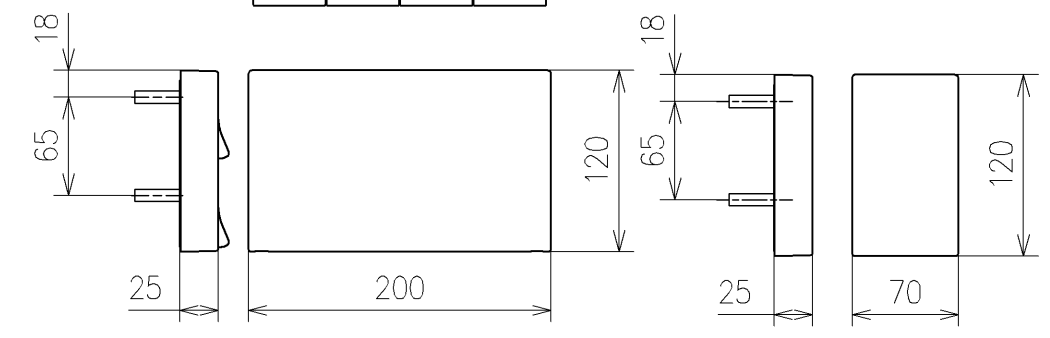

アンカープラグ (3本)
ねじ長 φ4×30 (3本)

アンカープラグ (2本)
ねじ長 φ4×30 (2本)

- *定格: AC100V-1261W 50/60Hz
- *1ページ目のリモコンはイメージ図です。配置と表示内容の詳細は2ページ目を参照ください。
- *ウォシュレットリモコンは発電タイプ
- *便器洗浄リモコン用単3形乾電池(2個)はリモコン便器洗浄ユニットに同梱

TOTO		単位 mm	名称
製図 山口竜	検図 庭野祥 川岡淳	日付 2023/04/28	ウオシュレットアプリコットP
備考 AP2A 洗浄脱臭暖房便座 擬音装置付き			品番 TCF5831AE
			図番/ビジョン 001
A3			ページNo . 1/1 (改)

アンカープラグ (3本)
ねじ長 φ4×30 (3本)

アンカープラグ (2本)
ねじ長 φ4×30 (2本)

リモコン詳細図

TOTO			単位	mm	名称	ウォシュレットアプリコットP	
製図	山口竜	検図	庭野祥	日付	2023/04/28	尺度	1:2
備考					品番	TCF5831AE	
					図番/バージョン	-	
					ページNo	1/1	(改)