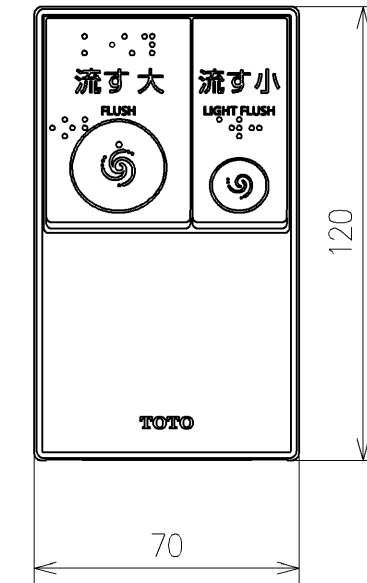

\*定格: AC100V-1261W 50/60Hz  
\*1ページ目のリモコンはイメージ図です。  
配置と表示内容の詳細は2ページ目を参照ください。  
\*リモコンは発電タイプ

<b>TOTO</b>		⊕	単位	名称
製図	検図	日付	mm	ウォシュレットアプリコットP
山口竜	庭野祥 川俣淳	2023/04/28	1:5	
備考 AP2A 洗浄脱臭暖房便座 擬音装置付き 便心をなし				品番
				TCF5831ADY
				図番レビジョン
				001
			A3	ページNo . 1/1 (改)

アンカープラグ (3本)  
ねじ長 φ4×30 (3本)

アンカープラグ (2本)  
ねじ長 φ4×30 (2本)

リモコン詳細図

<b>TOTO</b>			単位	mm	名称	ウォシュレットアプリコットP	
製図	山口竜	検図	庭野祥	日付	2023/04/28	尺度	1:2
備考					品番	TCF5831ADY	
					図番/バージョン	-	
					ページNo	1/1	(改)