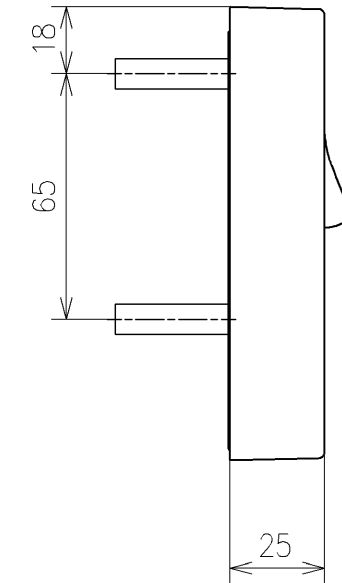

\*定格: AC100V-1261W 50/60Hz  
\*1ページ目のリモコンはイメージ図です。  
配置と表示内容の詳細は2ページ目を参照ください。  
\*リモコンは発電タイプ

<b>TOTO</b>		⊕	単位	名称
製図	検図	日付	mm	ウォシュレットアプリコットP
山口竜	庭野祥 川俣淳	2023/04/28	1:5	
備考 AP2A 洗浄脱臭暖房便座 擬音装置付き 便心をなし				品番
				TCF5831ADY
				図番レビジョン
				001
			A3	ページNo . 1/1 (改)

アンカープラグ (3本)  
ねじ長 φ4×30 (3本)

アンカープラグ (2本)  
ねじ長 φ4×30 (2本)

リモコン詳細図

<b>TOTO</b>			単位	mm	名称	ウォシュレットアプリコットP	
製図	山口竜	検図	庭野祥	日付	2023/04/28	尺度	1:2
備考					品番	TCF5831ADY	
					図番/バージョン	-	
					ページNo	1/1	(改)