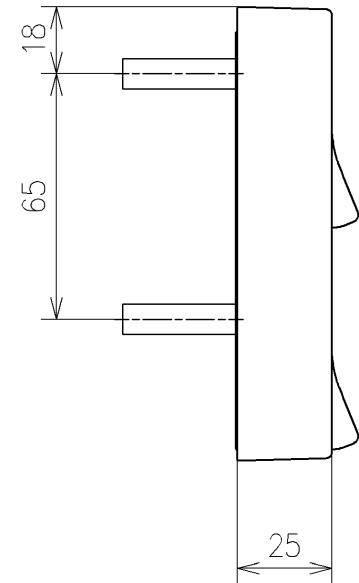

\*定格: AC100V-1261W 50/60Hz  
\*1ページ目のリモコンはイメージ図です。  
配置と表示内容の詳細は2ページ目を参照ください。  
\*リモコンは発電タイプ

<b>TOTO</b>		⊕	単位	名称
製図	検図	日付	mm	ウォシュレットアプリコットP
山口竜	庭野祥 川俣淳	2023/04/28	1:5	
備考 AP2A 洗浄脱臭暖房便座 擬音装置付き 便心をなし				品番
				TCF5831ADY
				図番レビジョン
				001
			A3	ページNo . 1/1 (改)

アンカープラグ (3本)  
ねじ長 φ4×30 (3本)

アンカープラグ (2本)  
ねじ長 φ4×30 (2本)

リモコン詳細図

<b>TOTO</b>			単位	mm	名称	ウォシュレットアプリコットP	
製図	山口竜	検図	庭野祥	日付	2023/04/28	尺度	1:2
備考					品番	TCF5831ADY	
					図番/バージョン	-	
					ページNo	1/1	(改)