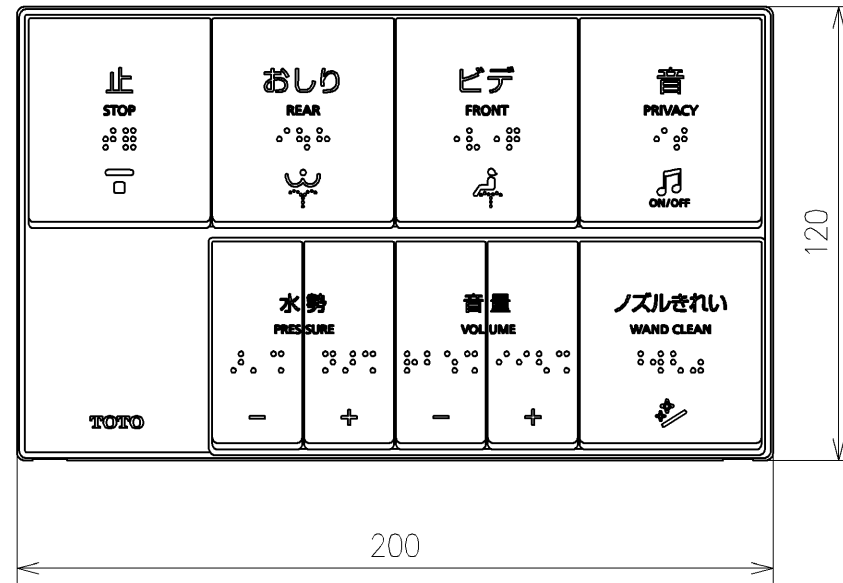

\*定格: AC100V-1261W 50/60Hz  
\*1ページ目のリモコンはイメージ図です。  
配置と表示内容の詳細は2ページ目を参照ください。  
\*リモコンは発電タイプ

<b>TOTO</b>		⊕	単位	名称
製図	検図	日付	mm	ウォシュレットアプリコットP
山口竜	庭野祥 川俣淳	2023/04/28	1:5	
備考 AP2A 洗浄脱臭暖房便座 擬音装置付き 便心をなし				品番
				TCF5831ADY
				図番レビジョン
				001
			A3	ページNo . 1/1 (改)

アンカープラグ (3本)  
ねじ長 φ4×30 (3本)

アンカープラグ (2本)  
ねじ長 φ4×30 (2本)

リモコン詳細図

<b>TOTO</b>			単位	mm	名称	ウォシュレットアプリコットP	
製図	山口竜	検図	庭野祥	日付	2023/04/28	尺度	1:2
備考					品番	TCF5831ADY	
					図番/バージョン	-	
					ページNo	1/1	(改)