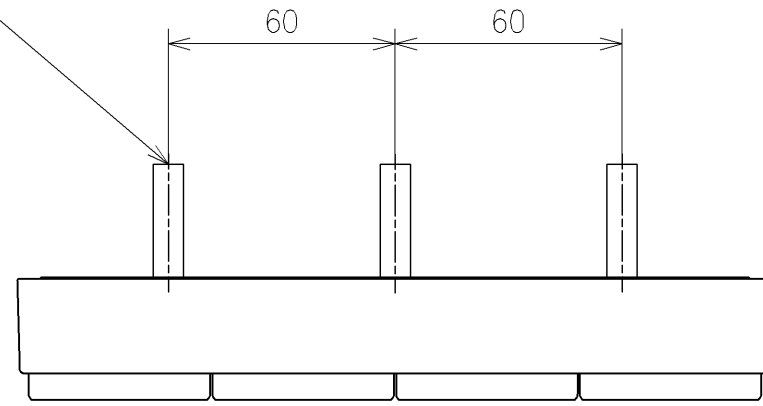

\*定格: AC100V-1261W 50/60Hz  
\*1ページ目のリモコンはイメージ図です。  
配置と表示内容の詳細は2ページ目を参照ください。  
\*リモコンは発電タイプ

<b>TOTO</b>		⊕	単位	名称
製図	検図	日付	mm	ウォシュレットアプリコットP
山口竜	庭野祥 川俣淳	2023/04/28	1:5	
備考 AP2A 洗浄脱臭暖房便座 擬音装置付き 便心をなし				品番
				TCF5831ADY
				図番レビジョン
				001
			A3	ページNo . 1/1 (改)

アンカープラグ (3本)  
ねじ長 φ4×30 (3本)

アンカープラグ (2本)  
ねじ長 φ4×30 (2本)

リモコン詳細図

<b>TOTO</b>			単位	mm	名称	ウォシュレットアプリコットP	
製図	山口竜	検図	庭野祥	日付	2023/04/28	尺度	1:2
備考					品番	TCF5831ADY	
					図番/バージョン	-	
					ページNo	1/1	(改)