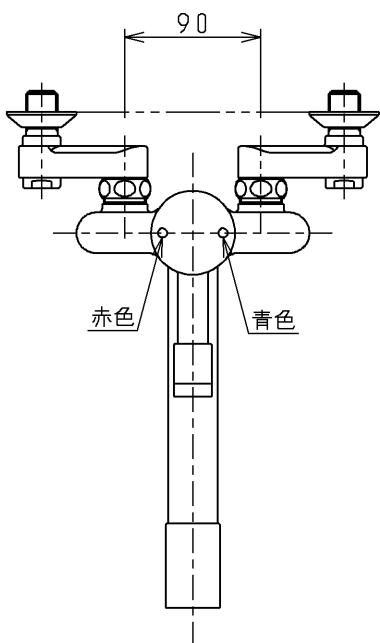

生産中止図面

1998/03

色番	色彩	記号
#N1C	オフホワイト	
	色番なし	

オフホワイト(#N1Cの場合は黒色)

#N1Cの場合は黒色

TOTO			単位 mm	名称 壁付シングル13 (台所)
製図 塩田	検図 梅本 梅本	日付 98. 2.17	尺度 1:5	(JIS)
備考 逆止弁付				図番 TK180S