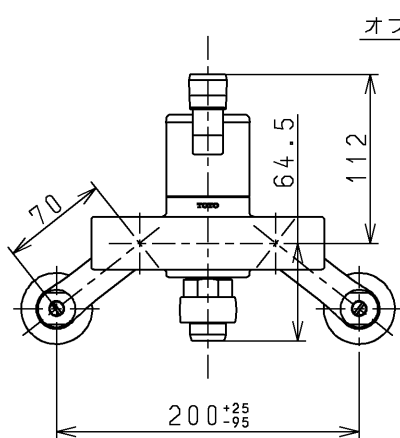

生産中止図面

1998/03

色番	色彩	記号
#N1C	オフホワイト	
	色番なし	

オフホワイト(#N1Cの場合は黒色)

#N1Cの場合は黒色

TOTO			単位 mm	名称 壁付シングル13 (台所)
製図 塩田	検図 梅本 梅本	日付 98. 2.17	尺度 1:5	(JIS)
備考 逆止弁付				図番 TK180S