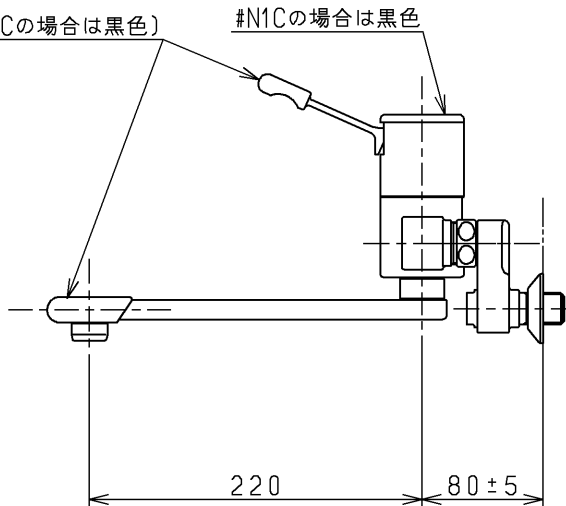

生産中止図面

1998/03

色番	色彩	記号
#N1C	オフホワイト	
	色番なし	

オフホワイト(#N1Cの場合は黒色)

#N1Cの場合は黒色

TOTO			単位 mm	名称 壁付シングル13 (台所)
製図 塩田	検図 梅本 梅本	日付 98. 2.17	尺度 1:5	(JIS)
備考 逆止弁付				図番 TK180S