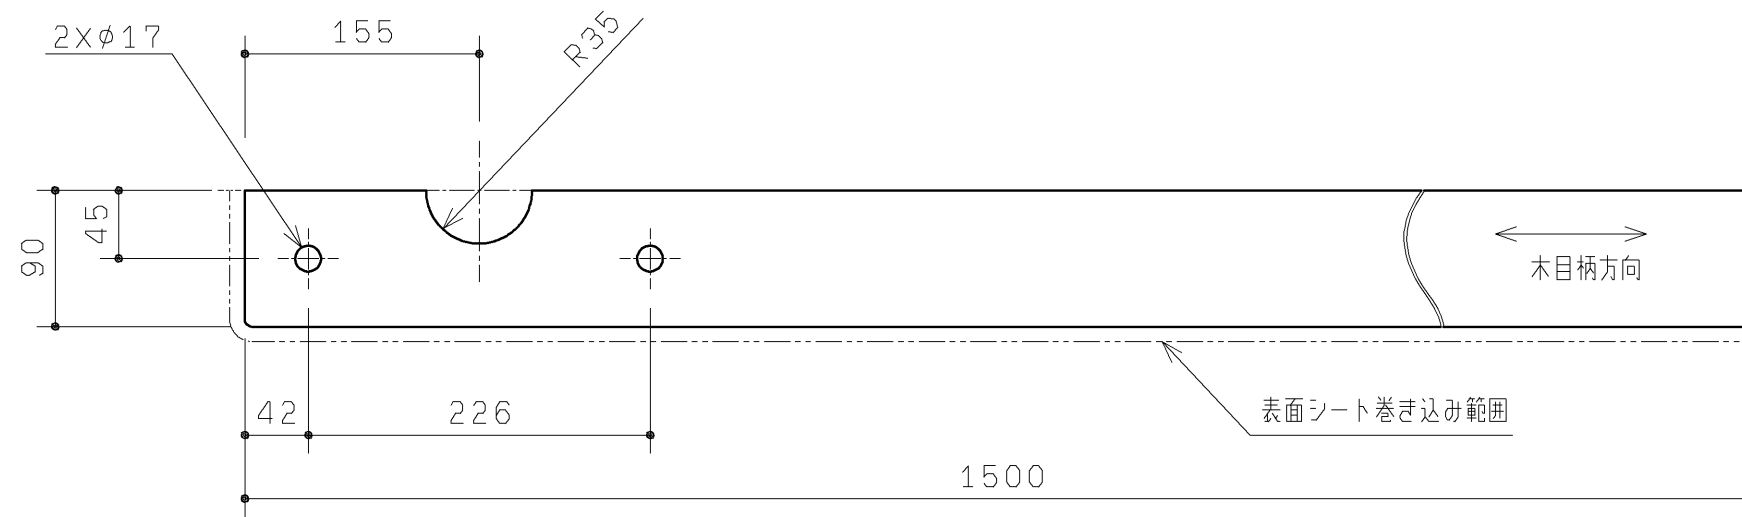

品番	表面色
UGKK12L#NW1	ホワイト
UGKK12L#EL	ライトウッドN
UGKK12L#MW	ダークブラウン
UGKK12L#ML	ミルベージュ

20.02廃番

- ・材質：中質繊維板（MDF）+両面シート貼り
- ・裏面色：ホワイト

TOTO		第三角法	単位 mm	名称 カウンターセット
製図 谷口 明	検図 廣田	日付 19.12.02	尺度 1:5	品番 UGKK12L#*
備考				図番