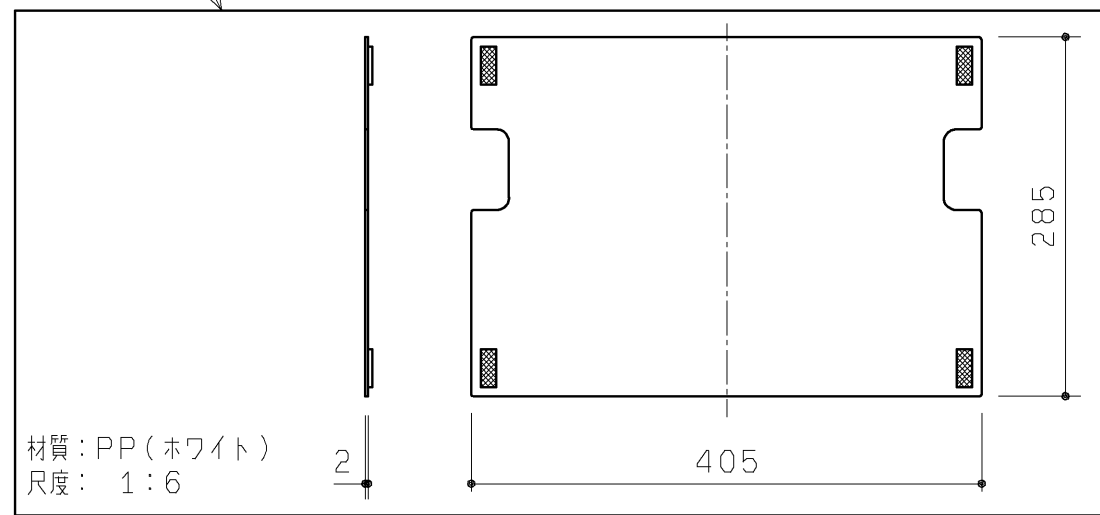

同梱部材

品名	数量
トラス+4X20TPねじ	2ヶ
トラス+4X20TPねじ(2種)	1ヶ
特殊+4.5X50TPねじ	4ヶ
キャップ(白)	4ヶ
コンセントカバー(白)	1ヶ

' 20.02廃番  
' 20.02廃番  
' 20.02廃番

品番	表面色	表面仕様
UGLE02R#NW1	ホワイト	シート貼り
UGLE02R#EL	ライトウッドN	シート貼り
UGLE02R#MW	ダブルブラウン	シート貼り
UGLE02R#EW	ホワイトウッド	シート貼り
UGLE02R#EM	ミディアムウッドN	シート貼り
UGLE02R#ML	ミルベージュ	シート貼り
UGLE02R#MR2	ミディアムフローチェリー	シート貼り
UGLE02R#WWS	グレイススーパーホワイト	塗装

キャビネットカバーセット

背板

<b>TOTO</b>		第三角法	単位	名称
製図	谷口明	検図	廣田	手洗器用キャビネット (Mサイズ)
		日付	尺度	品番
		'19.12.02	1:6	UGLE02R#*
備考				