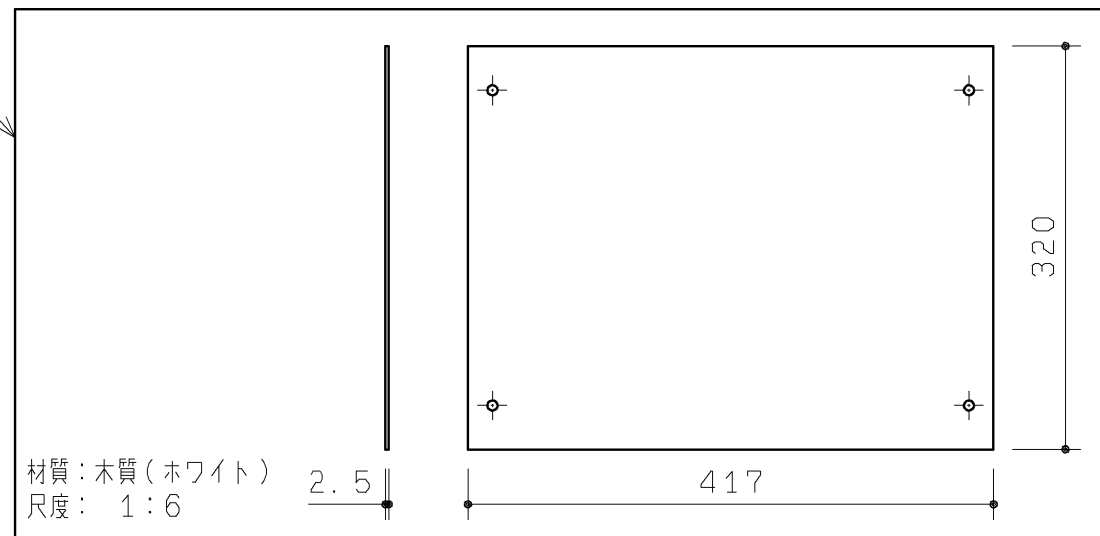

同梱部材

品名	数量
トラス+4X20TPねじ	2ヶ
トラス+4X20TPねじ(2種)	1ヶ
特殊+4.5X50TPねじ	4ヶ
キャップ(白)	4ヶ
コンセントカバー(白)	1ヶ

' 20.02廃番  
' 20.02廃番  
' 20.02廃番

品番	表面色	表面仕様
UGLE02R#NW1	ホワイト	シート貼り
UGLE02R#EL	ライトウッドN	シート貼り
UGLE02R#MW	ダブルブラウン	シート貼り
UGLE02R#EW	ホワイトウッド	シート貼り
UGLE02R#EM	ミディアムウッドN	シート貼り
UGLE02R#ML	ミルベージュ	シート貼り
UGLE02R#MR2	ミディアムフローチェリー	シート貼り
UGLE02R#WWS	グレイススーパーホワイト	塗装

キャビネットカバーセット

背板

<b>TOTO</b>		第三角法	単位	名称
製図	谷口明	検図	廣田	手洗器用キャビネット (Mサイズ)
		日付	尺度	品番
		'19.12.02	1:6	UGLE02R#*
備考				