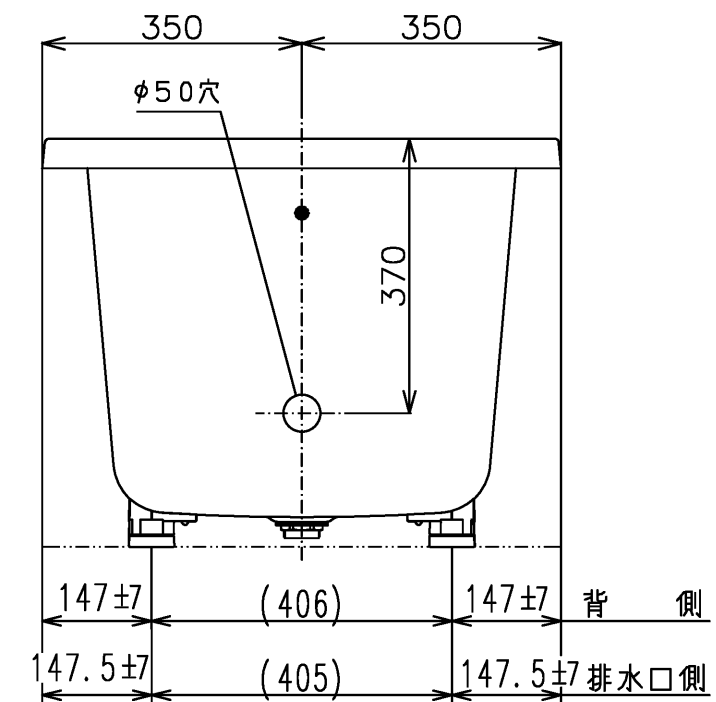

色番	色彩	備考
#MNN	ムーンホワイトN	
#MRN	ムーンピンクN	
#MGN	ムーングリーンN	
#MCN	ムーンブラウンN	

図名 和洋折衷エプロンなし ネオマーブバス (1100サイズ)				尺度 1:10 図番 PNS1140A1
年月日 2026.4.1	製図 中田	検図 林堂 三上	TOTO	