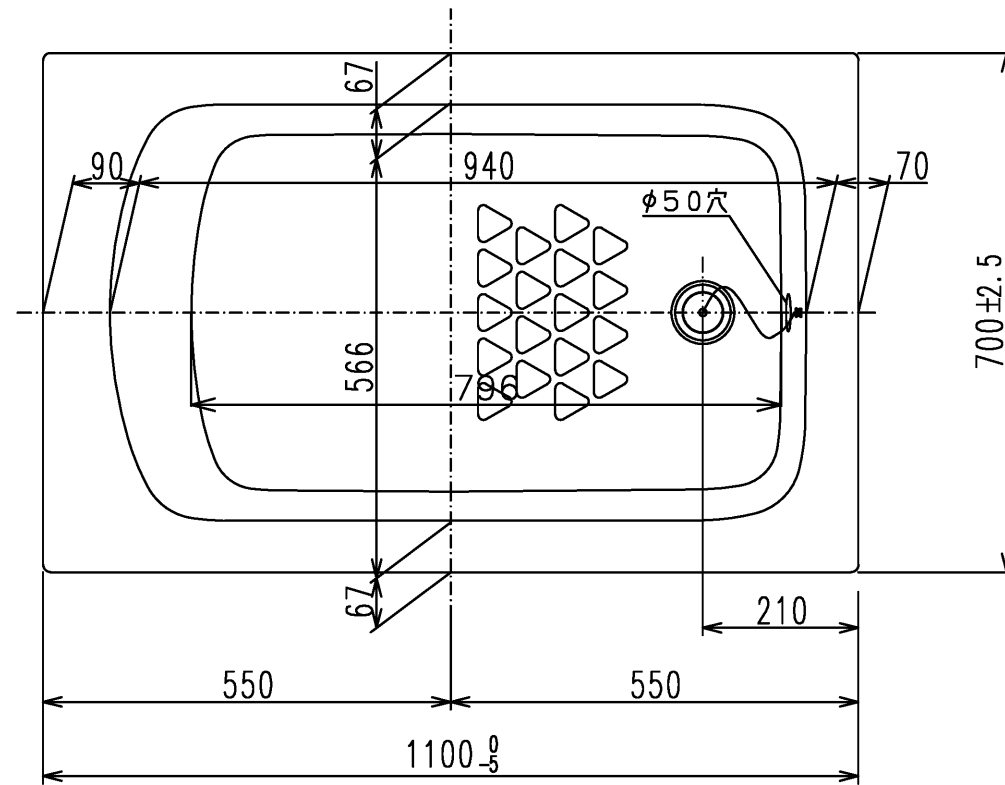

色番	色彩	備考
#MNN	ムーンホワイトN	
#MRN	ムーンピンクN	
#MGN	ムーングリーンN	
#MCN	ムーンブラウンN	

図名 和洋折衷エプロンなし ネオマーブバス (1100サイズ)				尺度 1:10 図番 PNS1140A1
年月日 2026.4.1	製図 中田	検図 林堂 三上	TOTO	