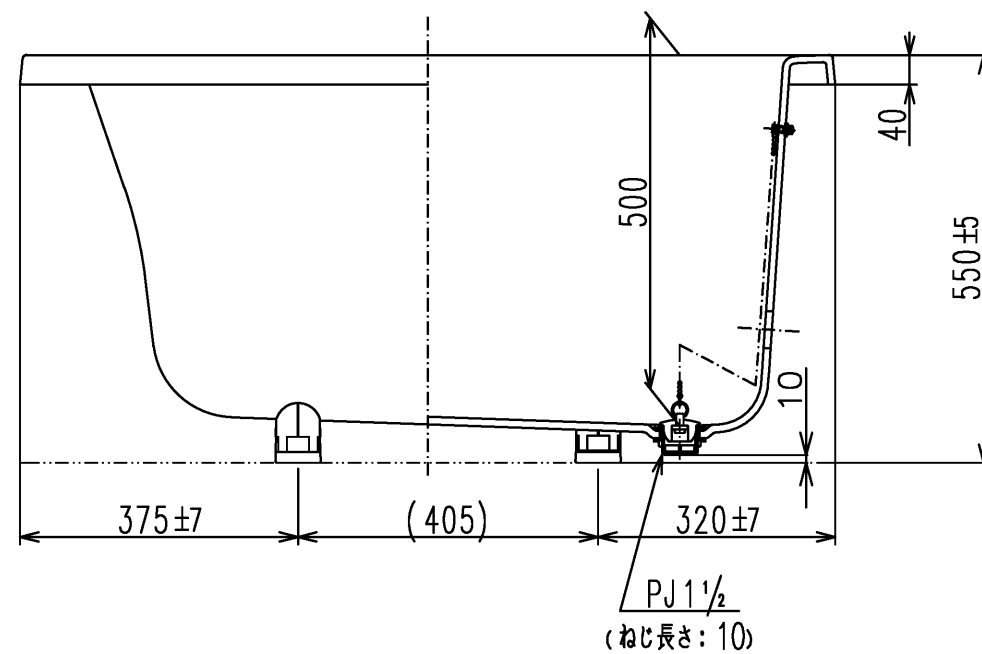

色番	色彩	備考
#MNN	ムーンホワイトN	
#MRN	ムーンピンクN	
#MGN	ムーングリーンN	
#MCN	ムーンブラウンN	

図名 和洋折衷エプロンなし ネオマーブバス (1100サイズ)				尺度 1:10 図番 PNS1140A1
年月日 2026.4.1	製図 中田	検図 林堂 三上	TOTO	