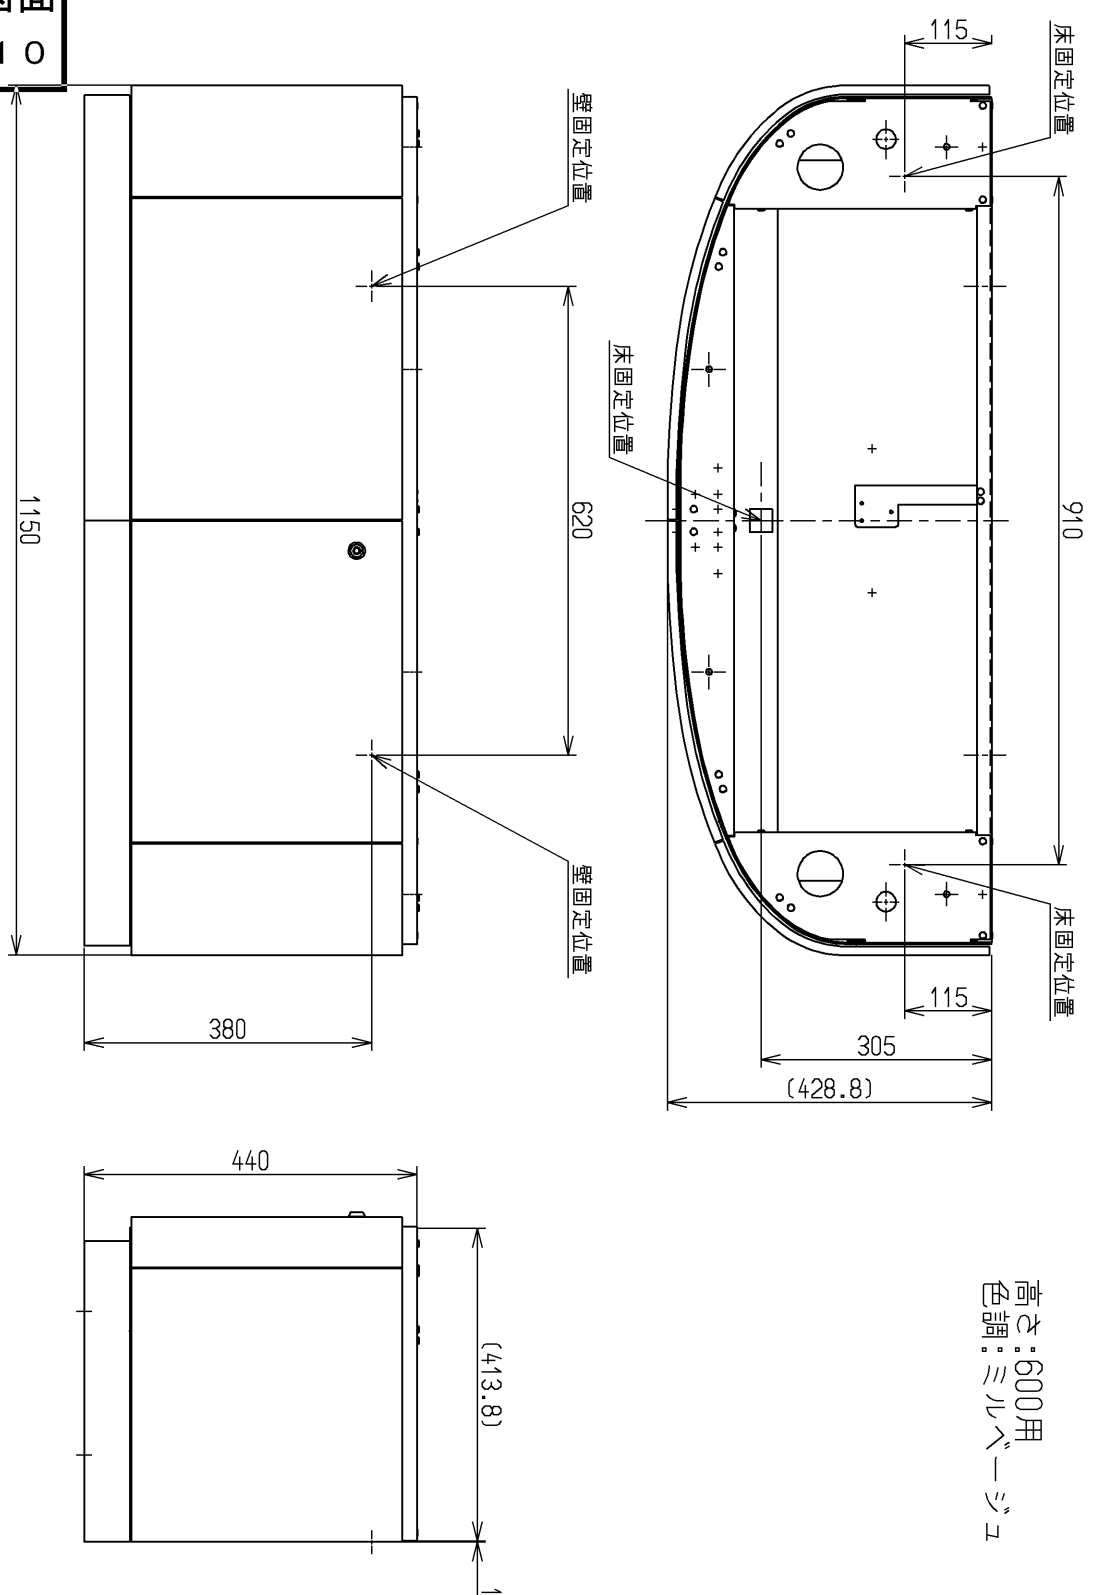

生産中止図面  
2016/10

高さ: 600用  
色調: ミルバーージュ

<b>TOTO</b>			単位 mm	名称 幼児用キャビネット
製図 小副川	検図 米	日付 新川 16.10.20	尺度 1:1	図番 HN300ML6
備考				