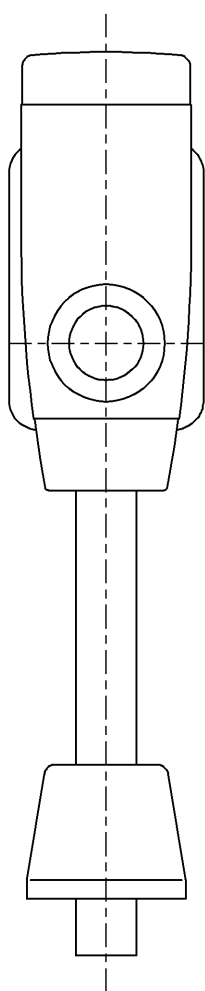

生産中止図面

1998/03

色番	色彩	記号
#ZD	ニッケルクロムベロアめっき	
	色番なし	

TOTO			単位 mm	名称 フラッシュバルブ (小便器洗浄弁13)(JIS)
製図 塩田	検図 梅本 梅本	日付 98. 2.16	尺度 1:2	図番 TG60PN
備考				