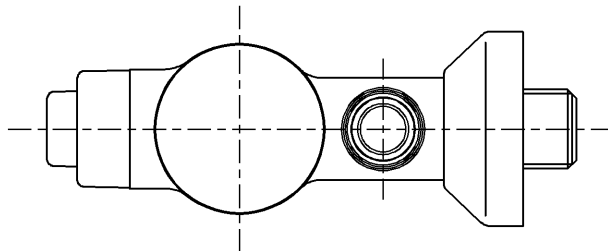

生産中止図面

1998/03

色番	色彩	記号
#ZD	ニッケルクロムベロアめっき	
	色番なし	

TOTO			単位 mm	名称 フラッシュバルブ (小便器洗浄弁13)(JIS)
製図 塩田	検図 梅本 梅本	日付 98. 2.16	尺度 1:2	図番 TG60PN
備考				