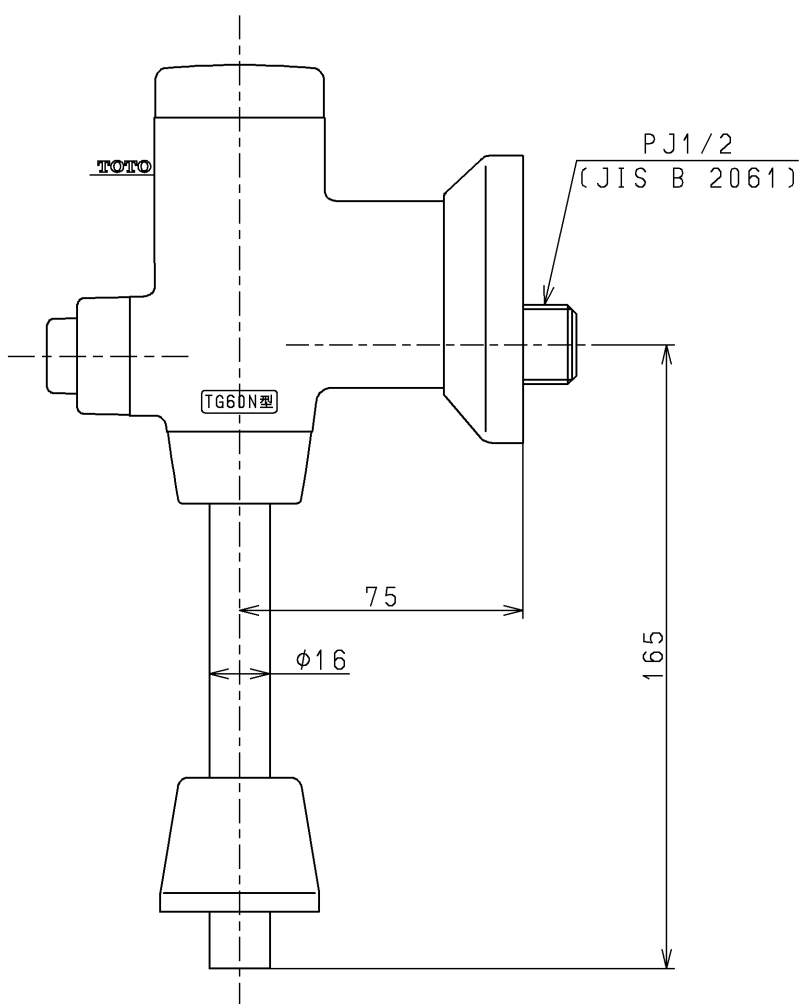

生産中止図面

1998/03

色番	色彩	記号
#ZD	ニッケルクロムベロアめっき	
	色番なし	

TOTO			単位 mm	名称 フラッシュバルブ (小便器洗浄弁13)(JIS)
製図 塩田	検図 梅本 梅本	日付 98. 2.16	尺度 1:2	図番 TG60PN
備考				