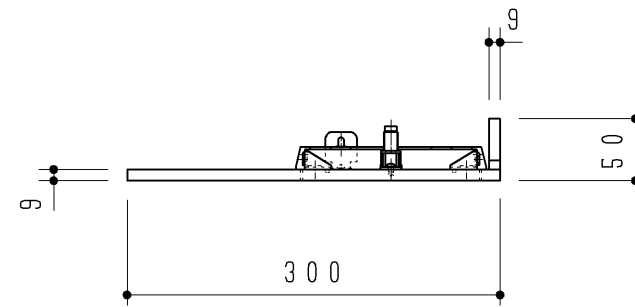

生産中止図面

2007/01

品番	表面色	A(開口)
UGP2PRSND	ダークウッド	無
UGP2PRSNM	ナチュラルウッド	
UGP2PRSNW	パールホワイト	
UGP2PR SAD	ダークウッド	有
UGP2PR SAM	ナチュラルウッド	
UGP2PR SAW	パールホワイト	

TOTO		第三角法	単位 mm	名称
製図 飯田	検図 栗崎	日付 '15.8.18	尺度 1:6	キャビネット右(P間口大)セット レストパルSシリーズ
備考			図面数 1/1	品番 UGP2PRS**