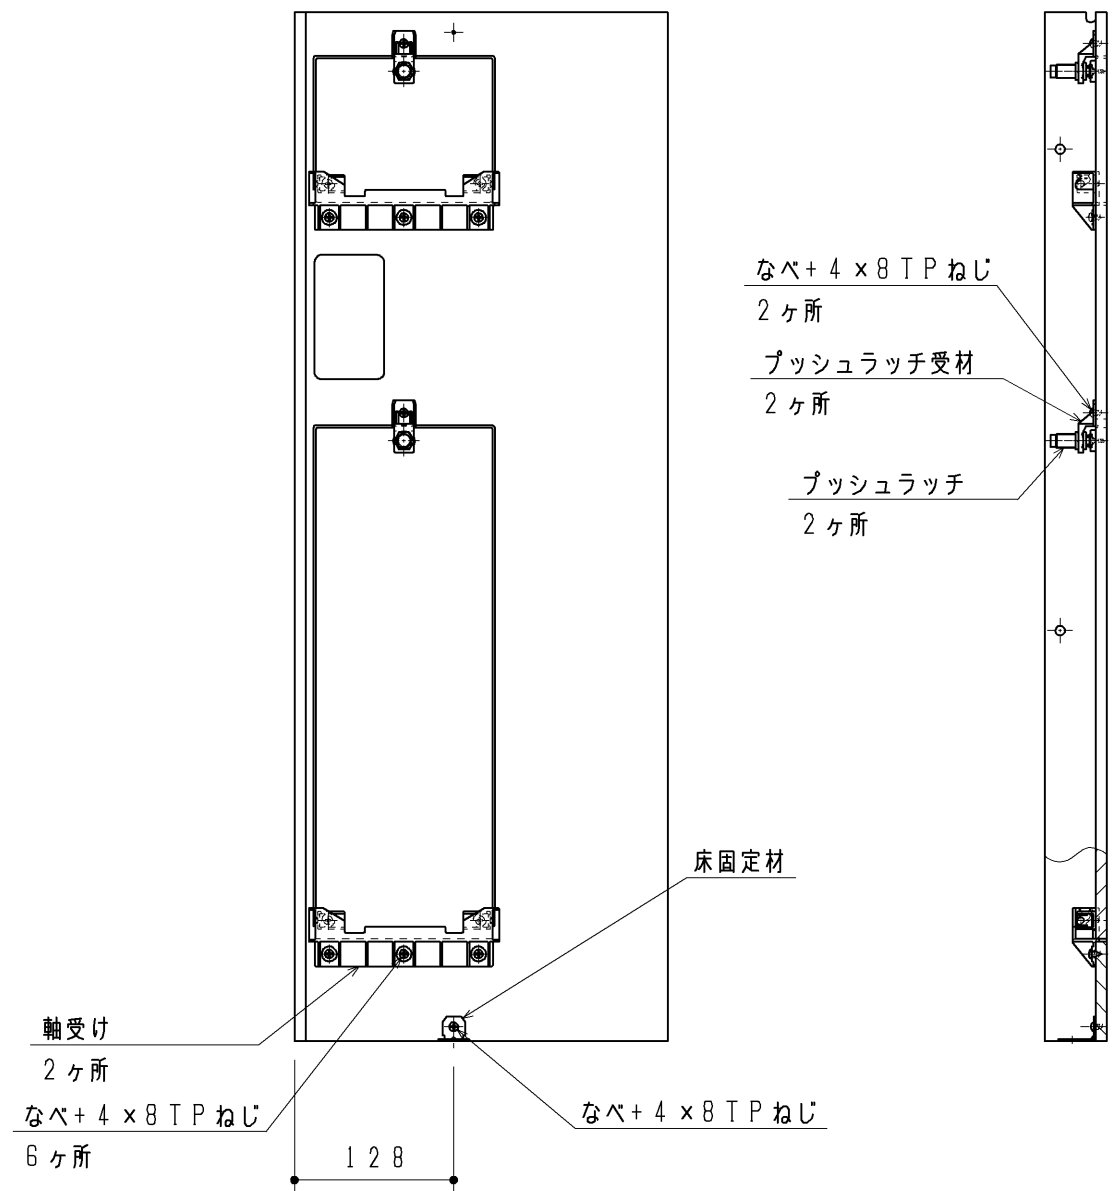

生産中止図面

2007/01

品番	表面色	A(開口)
UGP2PRSND	ダークウッド	無
UGP2PRSNM	ナチュラルウッド	
UGP2PRSNW	パールホワイト	
UGP2PR SAD	ダークウッド	有
UGP2PR SAM	ナチュラルウッド	
UGP2PR SAW	パールホワイト	

TOTO		第三角法	単位 mm	名称
製図 飯田	検図 栗崎	日付 '15.8.18	尺度 1:6	キャビネット右(P間口大)セット レストパルSシリーズ
備考			図面数 1/1	品番 UGP2PRS**