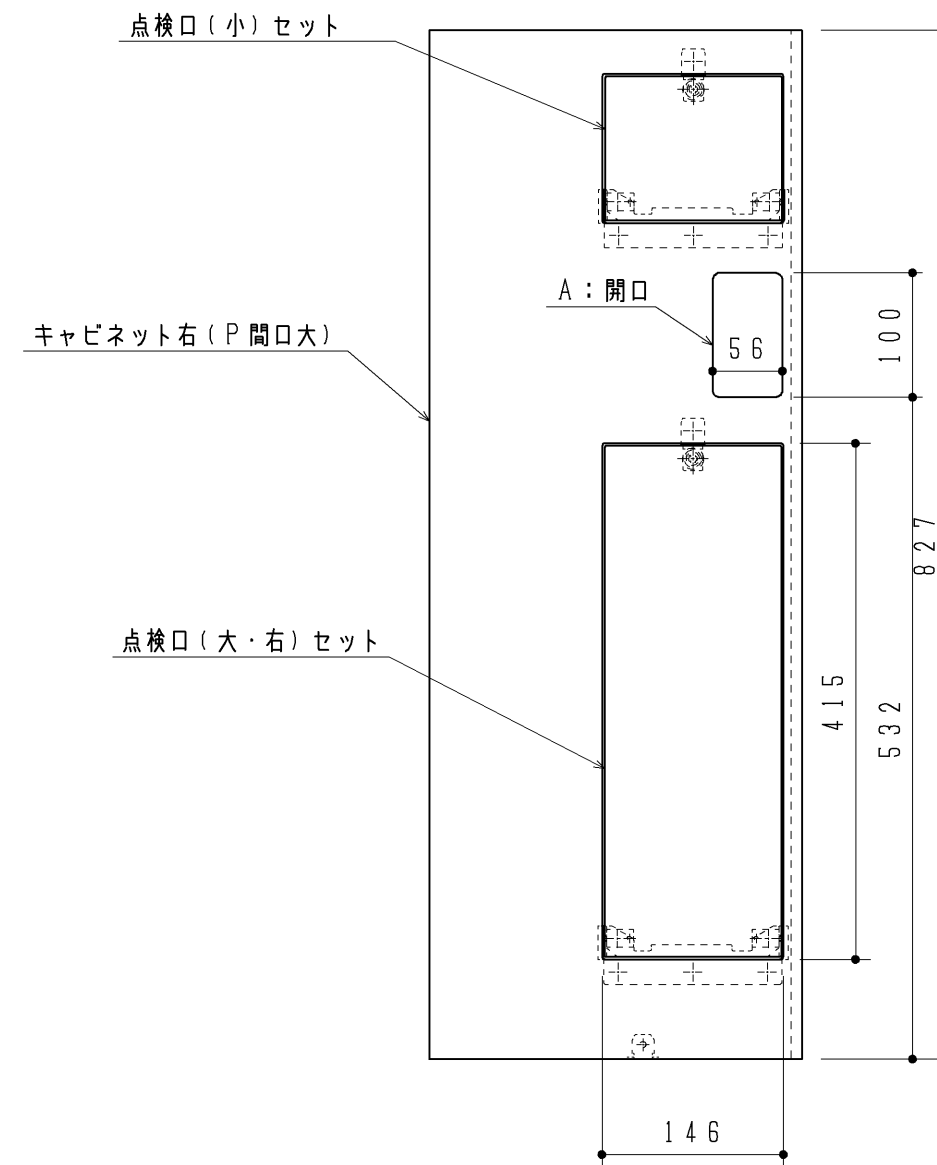

生産中止図面

2007/01

品番	表面色	A(開口)
UGP2PRSND	ダークウッド	無
UGP2PRSNM	ナチュラルウッド	
UGP2PRSNW	パールホワイト	
UGP2PR SAD	ダークウッド	有
UGP2PR SAM	ナチュラルウッド	
UGP2PR SAW	パールホワイト	

TOTO		第三角法	単位 mm	名称
製図 飯田	検図 栗崎	日付 '15.8.18	尺度 1:6	キャビネット右(P間口大)セット レストパルSシリーズ
備考			図面数 1/1	品番 UGP2PRS**