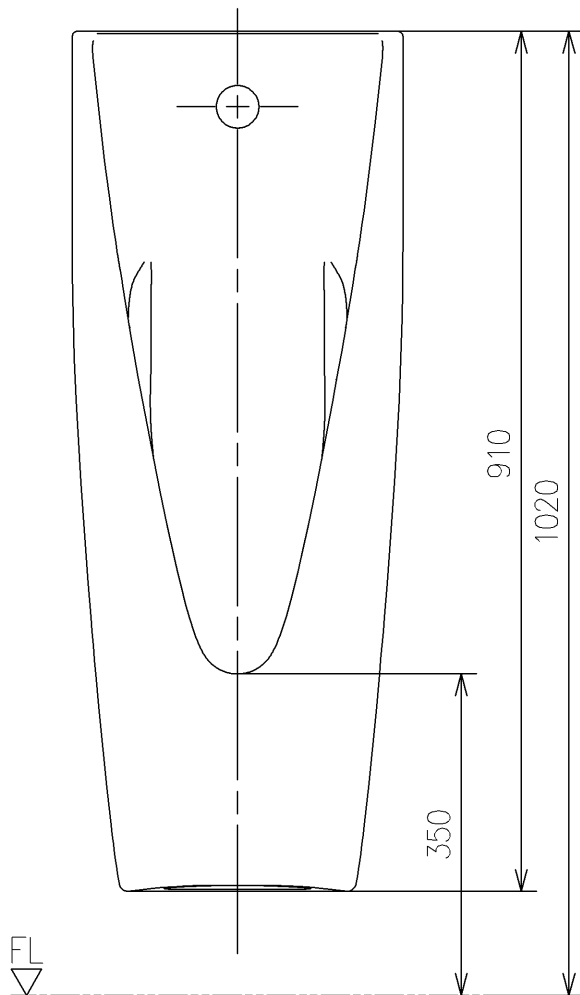

生産中止図面

2021/06

- <付属品>
- コントローラー・バルブユニット ×1
 - バックハンガー ×1
 - 排水フランジ ×1
 - 目皿 ×1
 - キャップユニット ×1
 - ホースクランプ {大} ×1
 - ホースクランプ {小} ×1

TOTO			単位 mm	名称
製図 沢山	検図 永富 山川	日付 18/12/18	尺度 1:8	壁掛壁排水自動洗浄小便器
備考 AC100Vタイプ、除菌水タイプ、大形、低リップ				品番 US117
				図番 US117=D2
A4		ページNo .	1/1	(改)