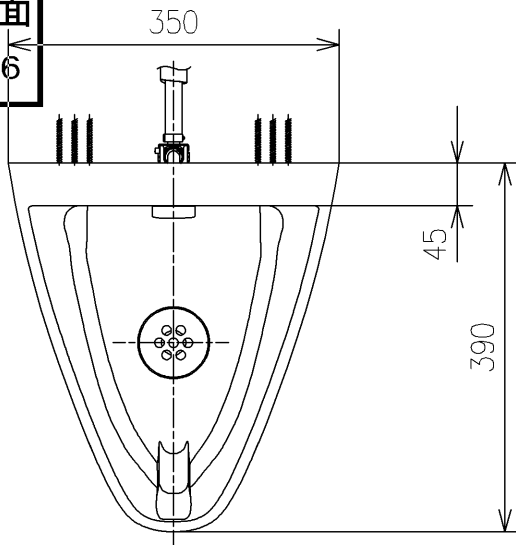

生産中止図面

2021/06

- <付属品>
- コントローラー・バルブユニット ×1
 - バックハンガー ×1
 - 排水フランジ ×1
 - 目皿 ×1
 - キャップユニット ×1
 - ホースクランプ {大} ×1
 - ホースクランプ {小} ×1

TOTO			単位 mm	名称
製図 沢山	検図 永富 山川	日付 18/12/18	尺度 1:8	壁掛壁排水自動洗浄小便器
備考 AC100Vタイプ、除菌水タイプ、大形、低リップ				品番 US117
				図番 US117=D2
A4		ページNo .	1/1	(改)