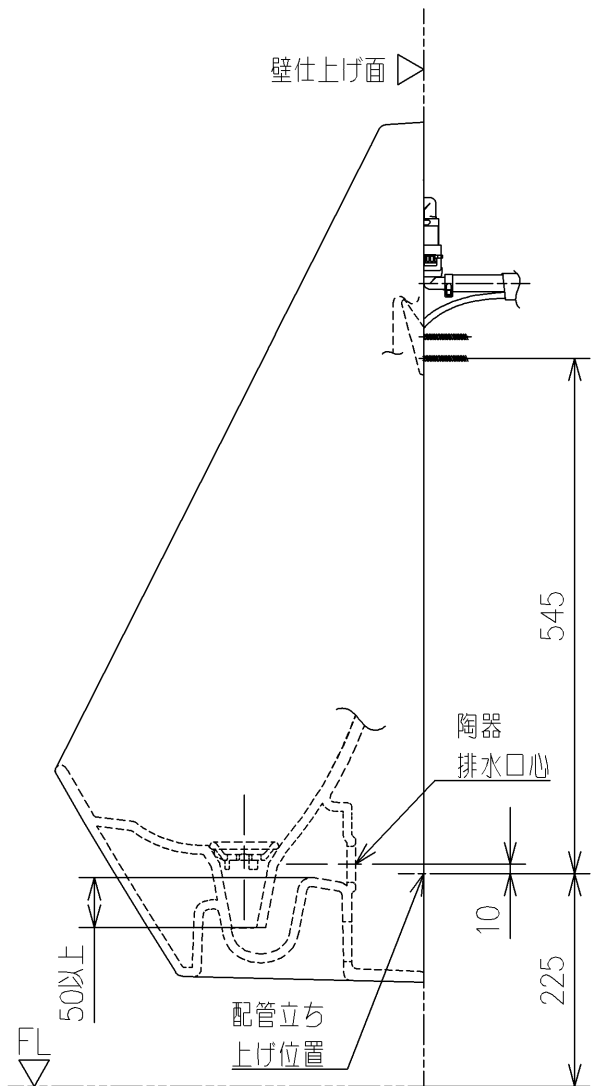

生産中止図面

2021/06

- <付属品>
- コントローラー・バルブユニット ×1
 - バックハンガー ×1
 - 排水フランジ ×1
 - 目皿 ×1
 - キャップユニット ×1
 - ホースクランプ {大} ×1
 - ホースクランプ {小} ×1

TOTO			単位 mm	名称
製図 沢山	検図 永富 山川	日付 18/12/18	尺度 1:8	壁掛壁排水自動洗浄小便器
備考 AC100Vタイプ、除菌水タイプ、大形、低リップ				品番 US117
				図番 US117=D2
A4		ページNo .	1/1	(改)