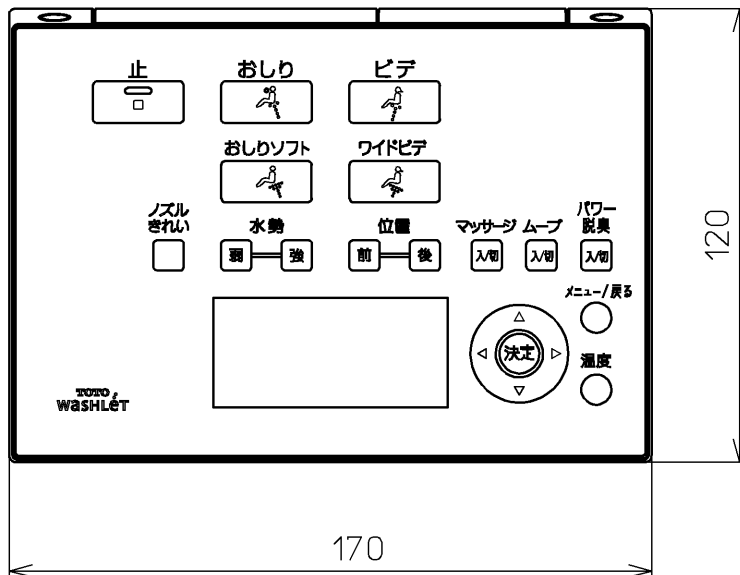

ねじ長 $\phi 4 \times 30$ (3本)

付属品

流すボタン組品 : 3個

TOTO			単位 mm	名称
製図 高田 ゆ	検図 山川 松下 博	日付 12-03-12	尺度 1 : 2	リモコン組品
備考				品番 TCM1162-3N
				図番 TCM1162-3=A0103