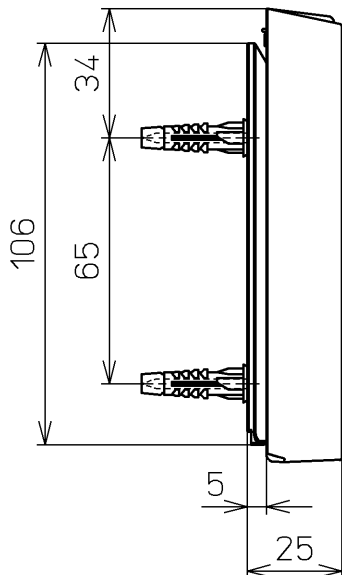

ねじ長 $\phi 4 \times 30$ (3本)

付属品

流すボタン組品 : 3個

TOTO			単位 mm	名称
製図 高田 ゆ	検図 山川 松下 博	日付 12-03-12	尺度 1 : 2	リモコン組品
備考				品番 TCM1162-3N
				図番 TCM1162-3=A0103