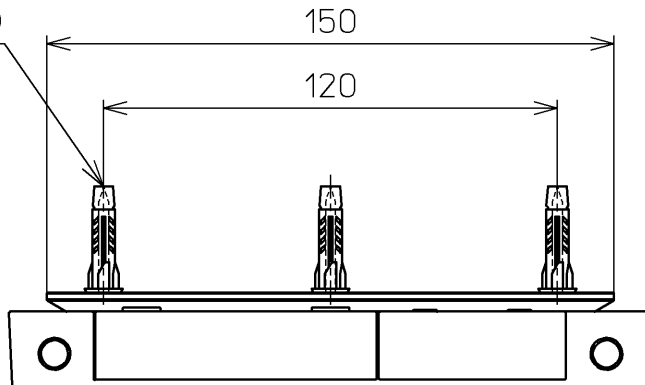

ねじ長 $\phi 4 \times 30$ (3本)

付属品

流すボタン組品 : 3個

TOTO			単位 mm	名称
製図 高田 ゆ	検図 山川 松下 博	日付 12-03-12	尺度 1 : 2	リモコン組品
備考				品番 TCM1162-3N
				図番 TCM1162-3=A0103