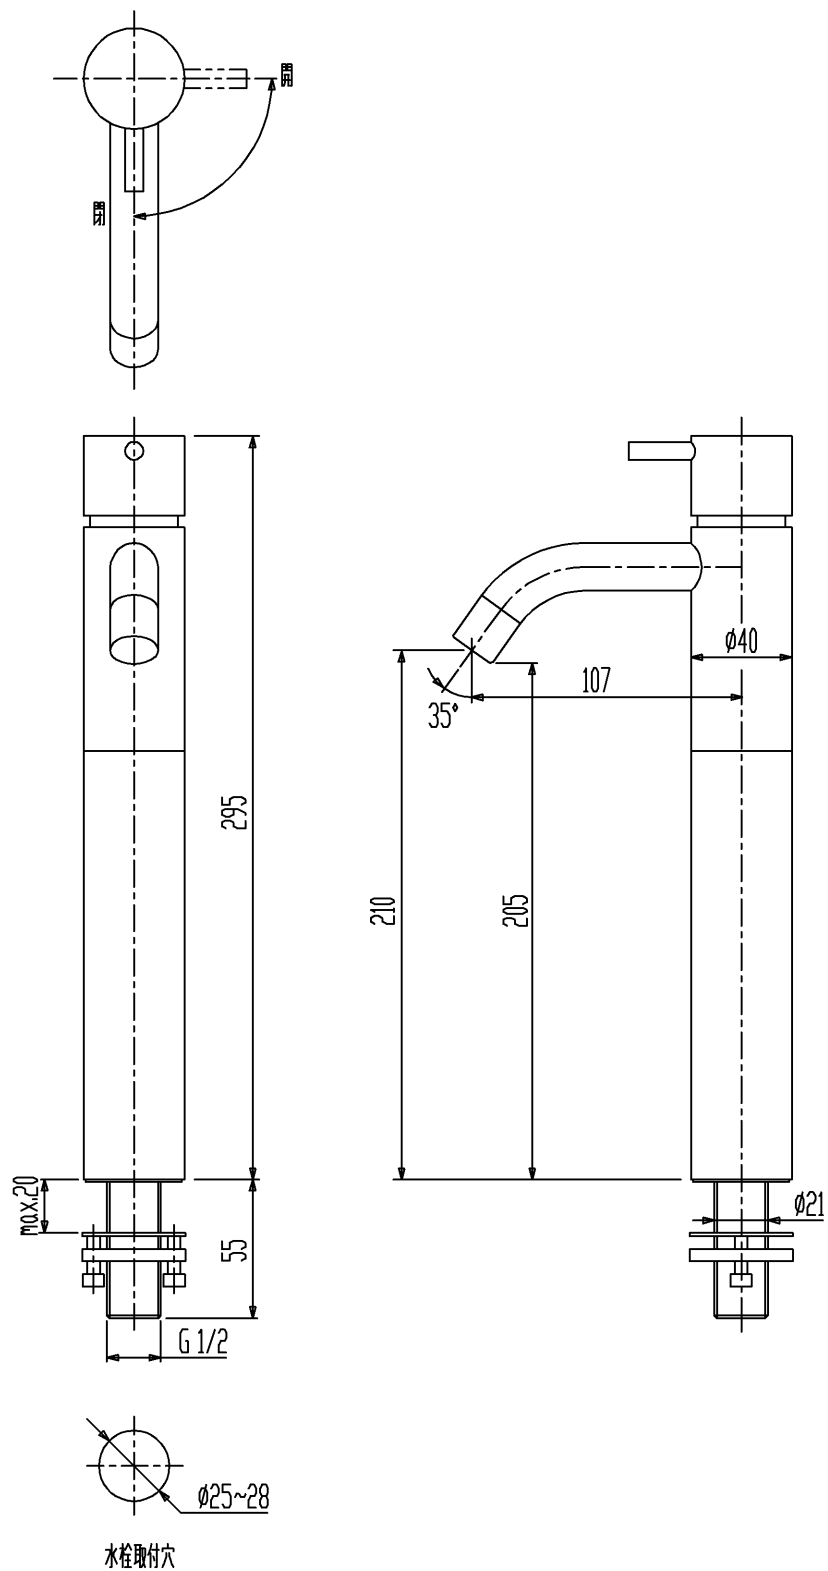

生産中止図面

2019/11

注：色番号はカタログを参照ください

セラトレーディング株式会社			単位 mm	名称 ボラ 立水栓
製図 石原	検図 早川	日付 16.02.01	尺度 1 : 3	品番 VLRB1170R
備考 (社)日本水道協会認証品				図番 VLRB1170R