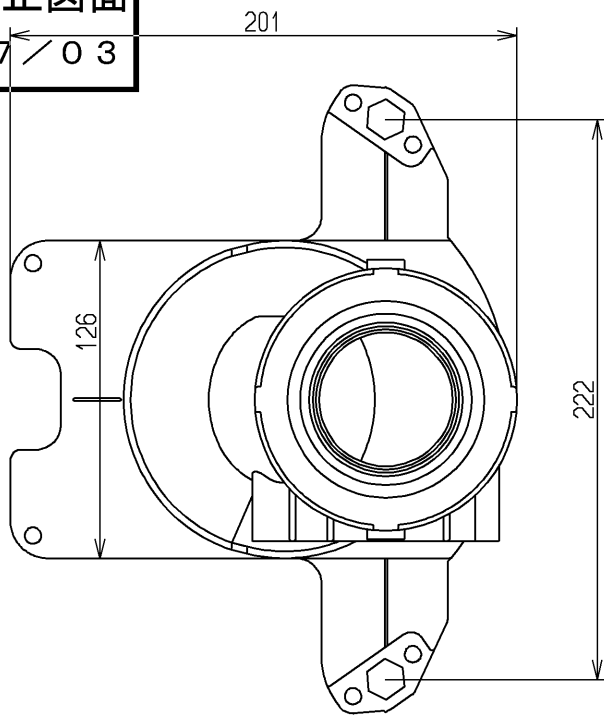

生産中止図面

2017/03

TOTO			単位 mm	名称
製図 山崎	検図 末廣	日付 浅田 14.11.11	尺度 1:3	排水ソケット (床排水)
備考				図番 HH02075