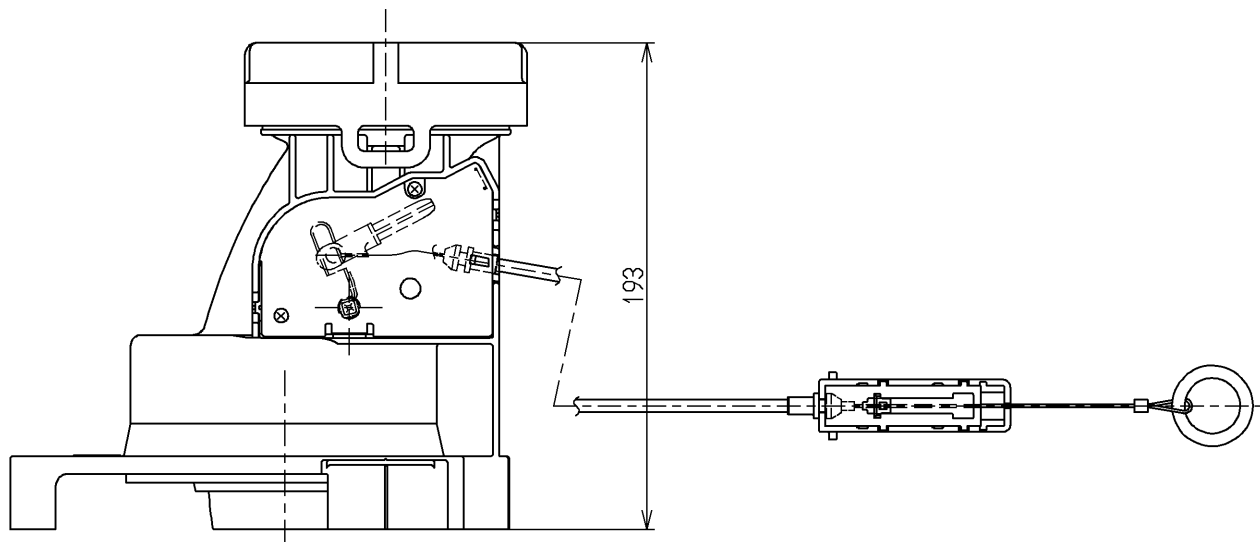

生産中止図面

2017/03

TOTO			単位 mm	名称
製図 山崎	検図 末廣	日付 浅田 14.11.11	尺度 1:3	排水ソケット (床排水)
備考				図番 HH02075