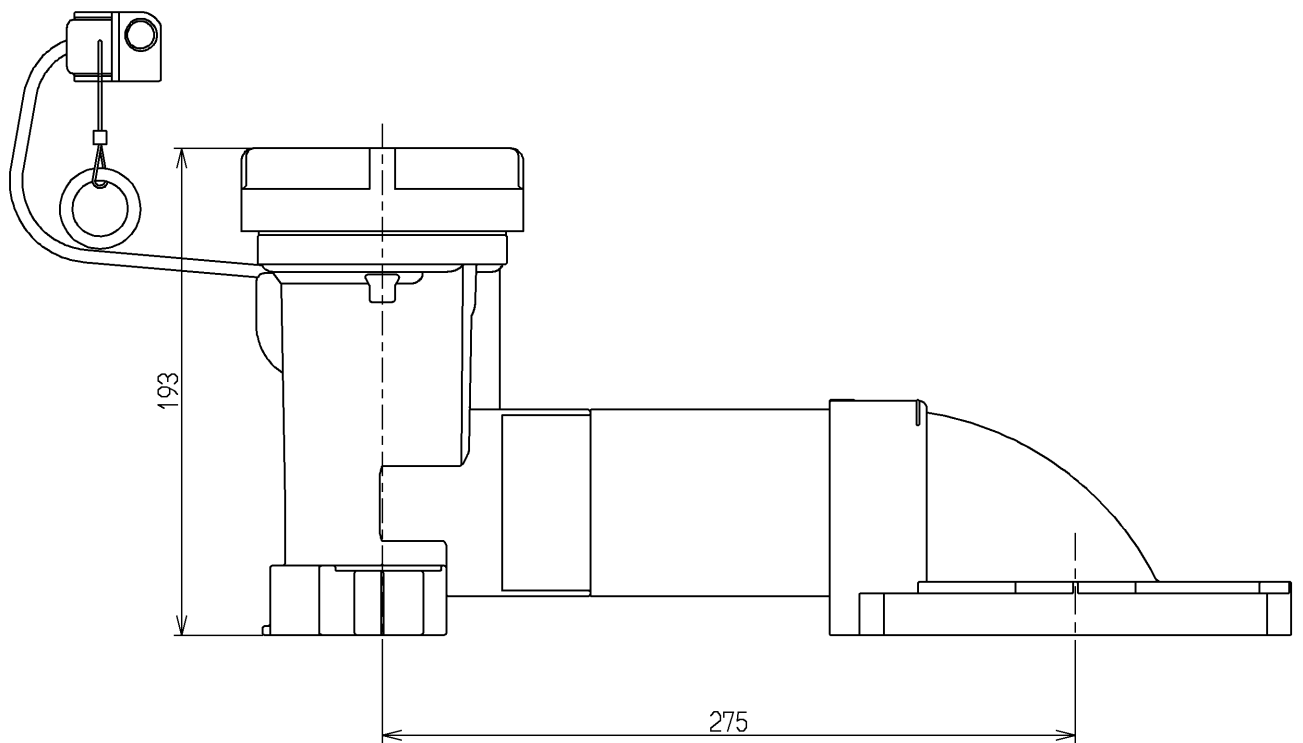

生産中止図面

2017/03

<b>TOTO</b>			単位 mm	名称
製図 山崎	検図 末廣	日付 浅田 14.12.22	尺度 1:3	排水ソケット (リモデル)
備考				図番 HH02092