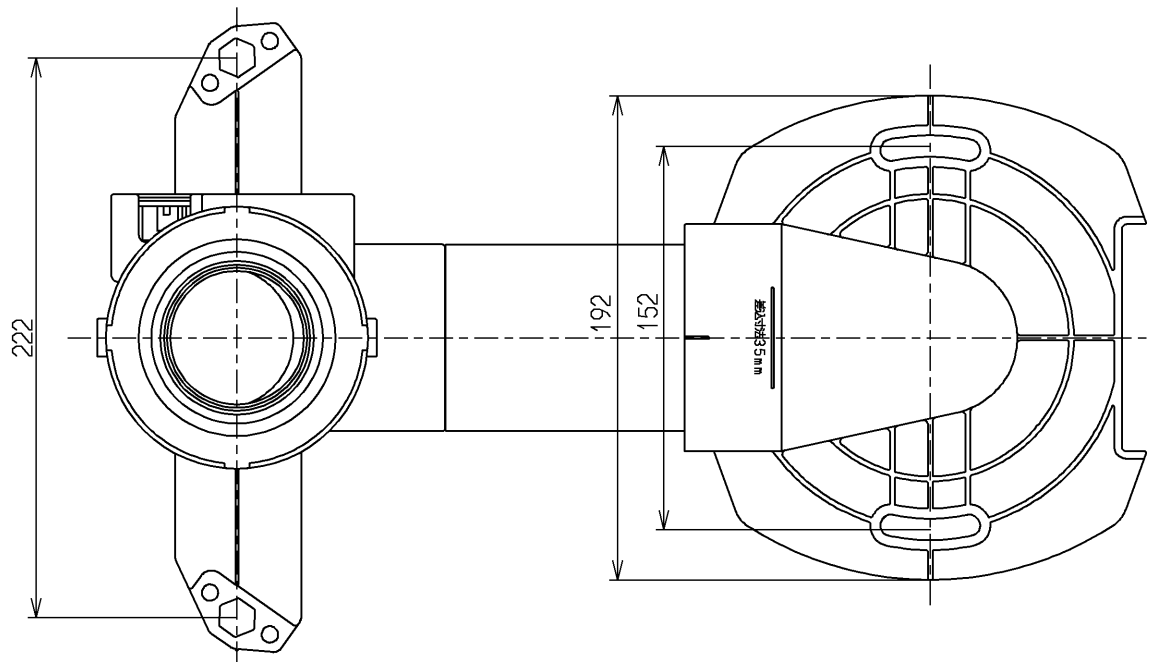

生産中止図面

2017/03

<b>TOTO</b>			単位 mm	名称
製図 山崎	検図 末廣	日付 浅田 14.12.22	尺度 1:3	排水ソケット (リモデル)
備考				図番 HH02092