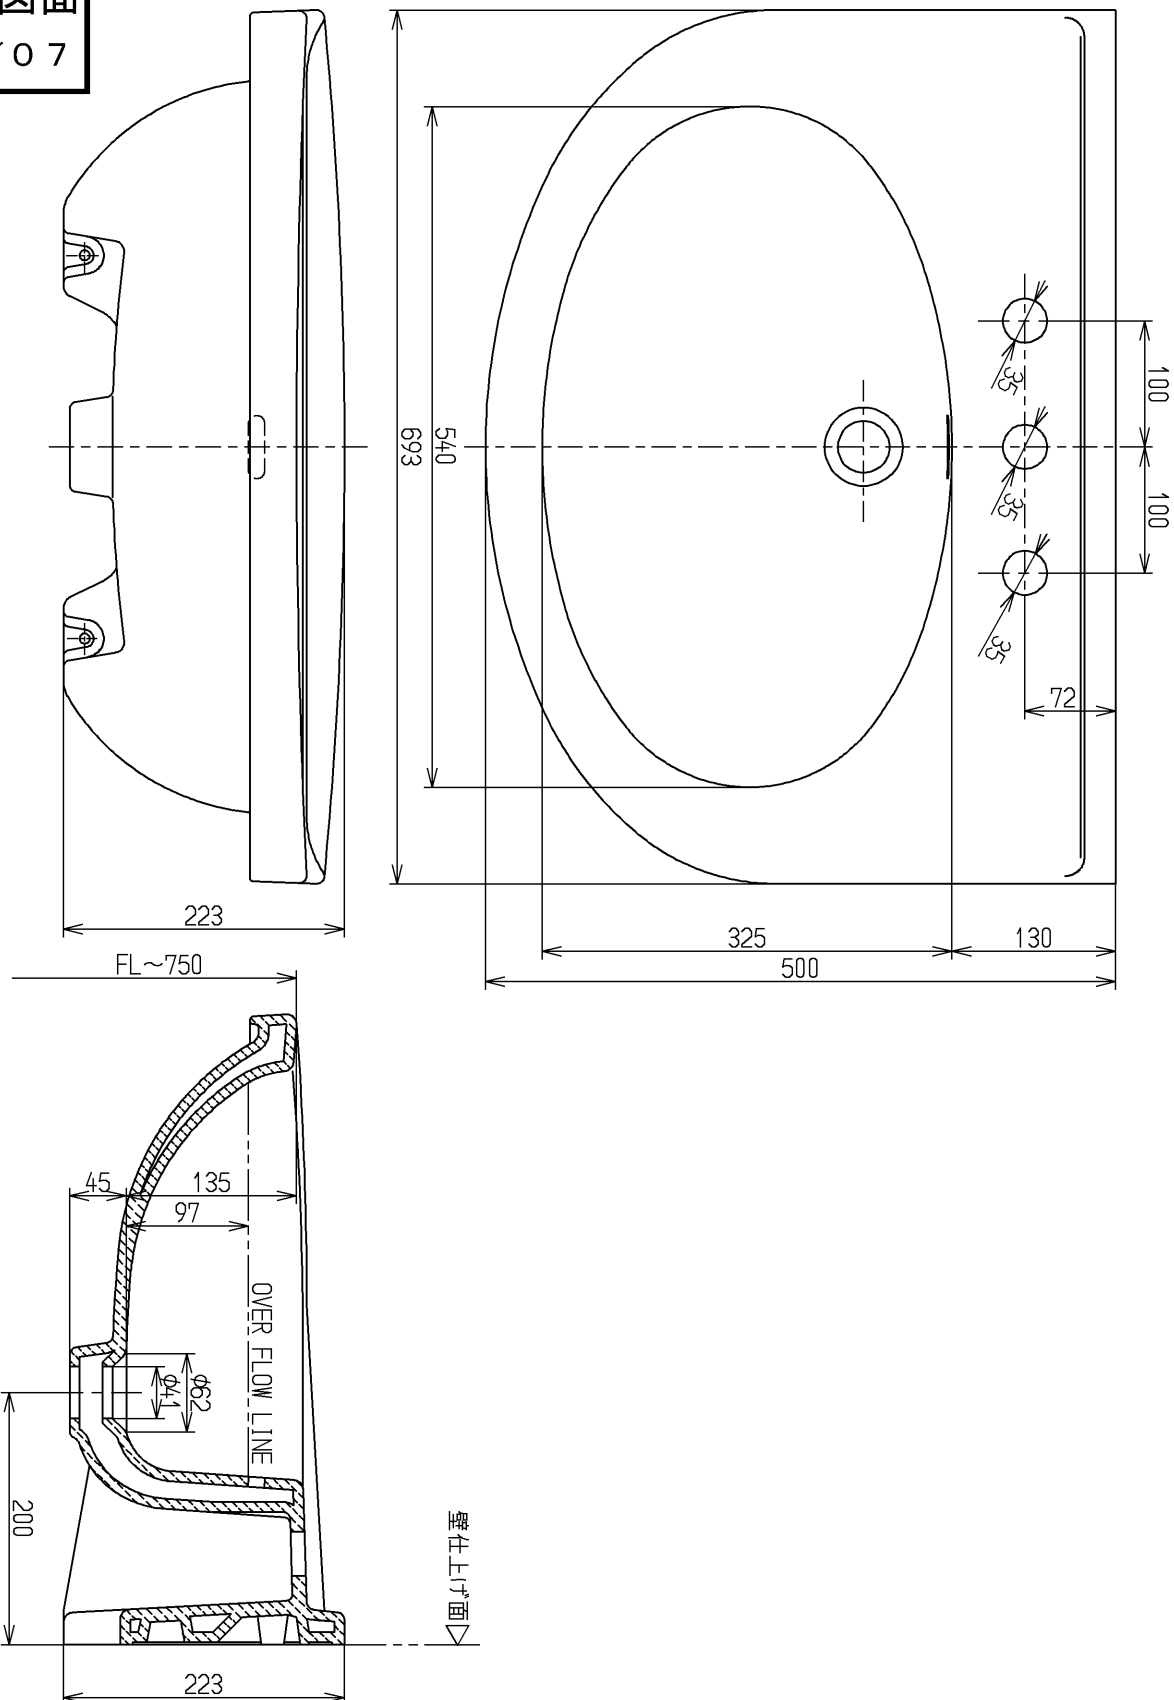

生産中止図面

2015/07

TOTO			単位 mm	名称
製図 畑迫	検図 吉雄	日付 15.07.29	尺度 1:6	壁掛洗面器 (大形)
備考				図番 L260CB